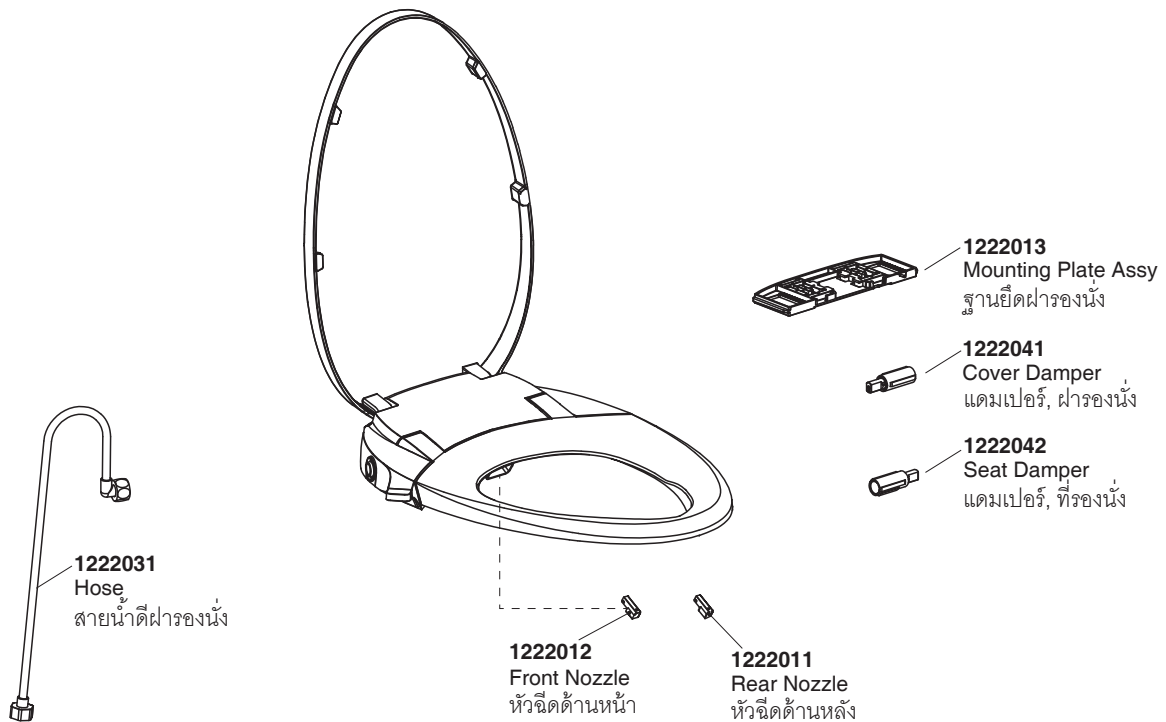

Model Toilet/รุ่น	Bowl/โถสุขภัณฑ์	Tank/ถังพักน้ำ	Seat/ฝารองนั่ง
K-25991X-**	K-76836X-**	K-4979X-**	K-98804X-**

1265885-SP-CP
Shut Off Valve,
1/2" x 1/2"

1103733
Wax Ring
ซีลขี้ผึ้งกันกลิ่น

1022908
Water Supply Hose,
Stainless

ชุดสายน้ำดีสแตนเลส,
1/2", 15/16", ยาว 14"

**Finish/color code must be specified when ordering.

**ระบุรหัสสี/สีเคลือบผิว/สีในการสั่งซื้อผลิตภัณฑ์

K-98804X-**

C³-030 Manual Bidet Seat

ฝารองนั่งอนเนกประสงค์แบบไม่ใช้ไฟฟ้า รุ่น C³-030

1222043
T-valve Assy
ชุดวาล์ว 3 ทาง

- T-Valve วาล์ว 3 ทาง
- O-Ring โอริง
- Copper Core ท่อทองแดง
- Seal ซีลยาง
- Nut นอต

1222652
Top Installation Assy
ชุดนอตยึดหัวฝารองนั่ง (ด้านบน)

- M6 Screw สกรู
- Anchor พุก

1222014
Hardware Pack Assy
ชุดนอตยึดฐานยึดฝารองนั่ง

- 1/4"-20 Screw สกรู
- Washer แหวนรอง
- Adjusting Plate ตัวปรับระยะ

1222656
Bottom Installation Assy
ชุดนอตยึด (ด้านล่าง)

- M6 Screw สกรู
- Nut นอต

1222659
Filter
ตัวกรอง