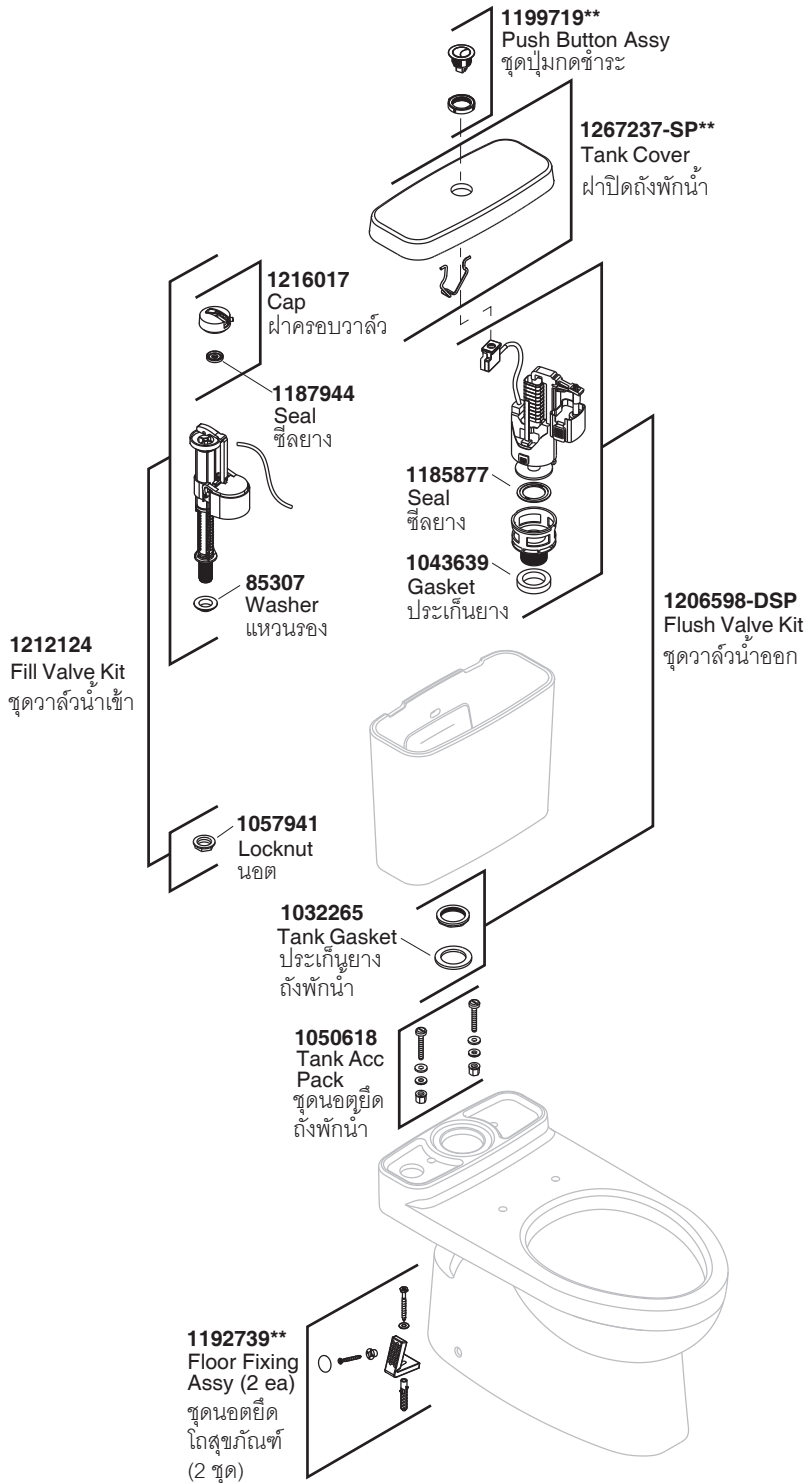

Model Toilet/รุ่น	Bowl/โถสุขภัณฑ์	Tank/ถังพักน้ำ	Seat/ฝารองนั่ง
K-25991X-**	K-76836X-**	K-4979X-**	K-98804X-**

1265885-SP-CP
Shut Off Valve,
1/2" x 1/2"

1103733
Wax Ring
ซีลขี้ผึ้งกันกลิ่น

1022908
Water Supply Hose,
Stainless

ชุดสายน้ำดีสแตนเลส,
1/2", 15/16", ยาว 14"

**Finish/color code must be specified when ordering.

**ระบุรหัสสี/สีเคลือบผิว/สีในการสั่งซื้อผลิตภัณฑ์

K-98804X-**

C³-030 Manual Bidet Seat

ฝารองนั่งอนเนกประสงค์แบบไม่ใช้ไฟฟ้า รุ่น C³-030

1222043
T-valve Assy
ชุดวาล์ว 3 ทาง

- T-Valve วาล์ว 3 ทาง
- O-Ring โอริง
- Copper Core ท่อทองแดง
- Seal ซีลยาง
- Nut นอต

1222652
Top Installation Assy
ชุดนอตยึดหัวฝารองนั่ง (ด้านบน)

- M6 Screw สกรู
- Anchor พุก

1222014
Hardware Pack Assy
ชุดนอตยึดฐานยึดฝารองนั่ง

- 1/4"-20 Screw สกรู
- Washer แหวนรอง
- Adjusting Plate ตัวปรับระยะ

1222656
Bottom Installation Assy
ชุดนอตยึด (ด้านล่าง)

- M6 Screw สกรู
- Nut นอต

1222659
Filter
ตัวกรอง