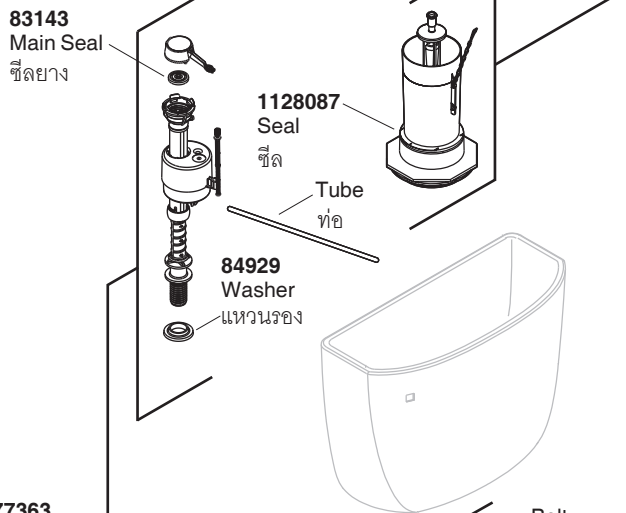

Model Toilet/รุ่น	Bowl/โถสุขภัณฑ์	Tank/ถังพักน้ำ	Seat/ฝารองนั่ง
K-12687X-W-**	K-4285T-W-**	K-4634T-W-**	K-4653X-**

**Finish/color code must be specified when ordering.
**ระบุรหัสสี/สีเคลือบผิว/สีในการสั่งซื้อผลิตภัณฑ์