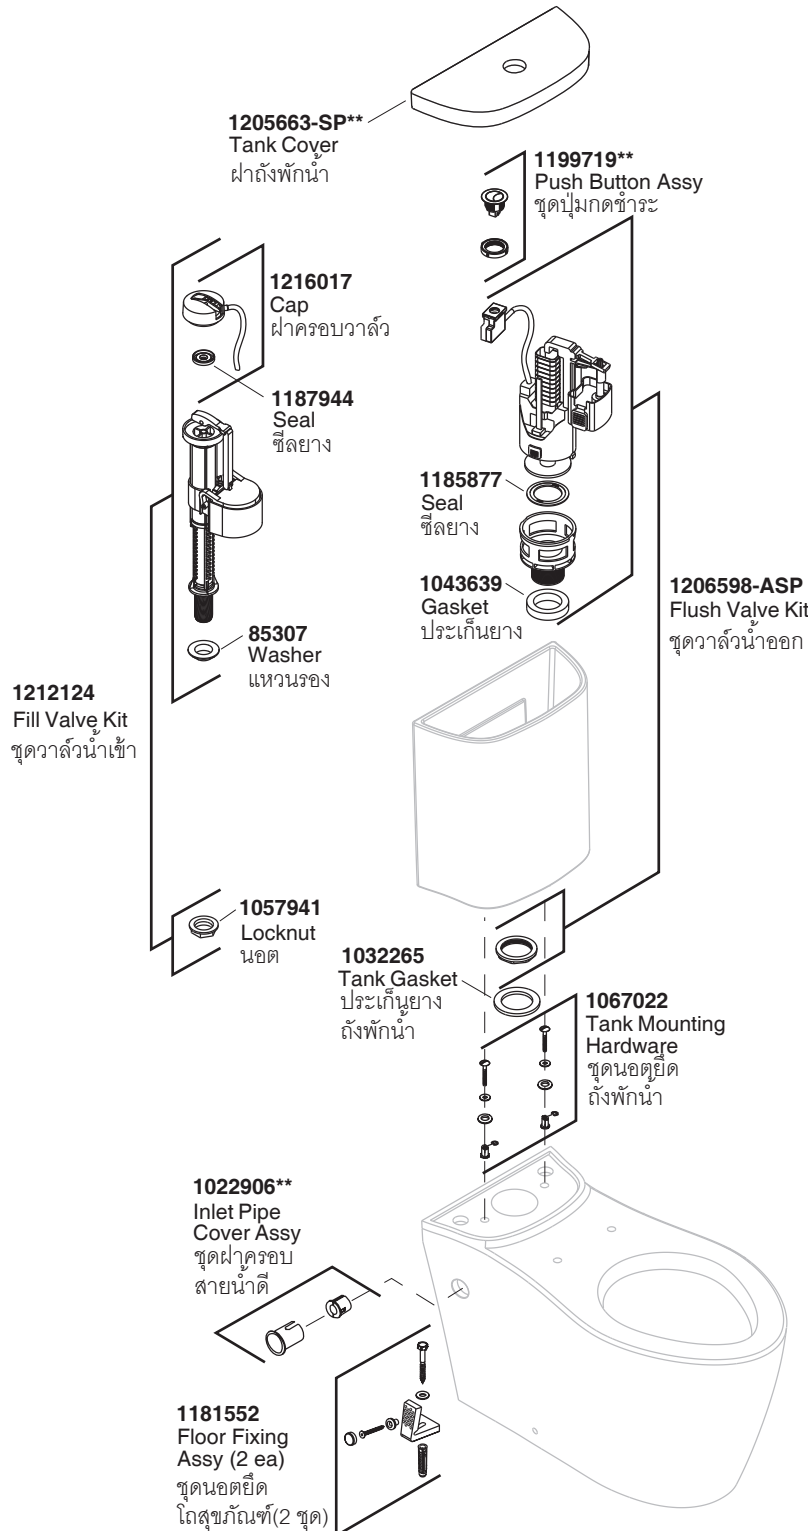

Model Toilet/รุ่น	Bowl/โถสุขภัณฑ์	Tank/ถังพักน้ำ	Seat/ฝาครอบนั่ง
K-45798X-S-**	K-45802X-**	K-45799X-**	K-4141X-2P-**

K-4141X-2P-**
Saile Quiet Close Toilet Seat
ฝาครอบนั่งแบบกันกระแทก รุ่นเซลดัด

1224519
Hardware Kit
ชุดนอตยึด
หูฝาครอบนั่ง

1215976**
Hinge Assy
ชุดหูยึดฝาครอบนั่ง

1184178
S-Trap Connector Assembly
ชุดข้อต่อน้ำทิ้งแบบลงพื้น

1156481
Floor
Mounting
Kit (3 ea)
ชุดนอตยึด
(3 ชุด)

1103733
Wax Ring
ซีลผึ้งกันกลิ่น

1105915-CP
Shut Off Valve,
1/2" x 1/2"
วาล์วเปิด-ปิดน้ำ

1022908
Water Supply Hose,
Stainless
ชุดสายน้ำดีสแตนเลส,
1/2", 15/16", ยาว 14"

**Finish/color code must be specified when ordering.
**ระบุรหัสสี/สีเคลือบผิว/สีในการสั่งซื้อผลิตภัณฑ์