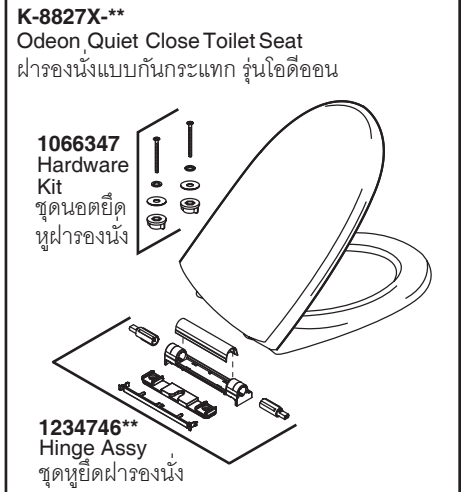

Model Toilet/รุ่น	Bowl/โถสุขภัณฑ์	Tank/ถังพักน้ำ	Seat/ฝารองนั่ง
K-45682X-S-**	K-8767X-M-**	K-45681X-**	K-8827X-**
K-45682X-ZZ-**	K-8767X-M-**	K-45681X-**	K-8827X-**

**GP1059879**  
Tank Acc Pack  
Consists of 2 each  
(Screw, Rubber Washer,  
Stainless Washer, Nut)  
ชุดนอตยึดถังพักน้ำ  
(สกรู, แหวนยาง, แหวนรอง,  
นอต) จำนวน 2 ชุด