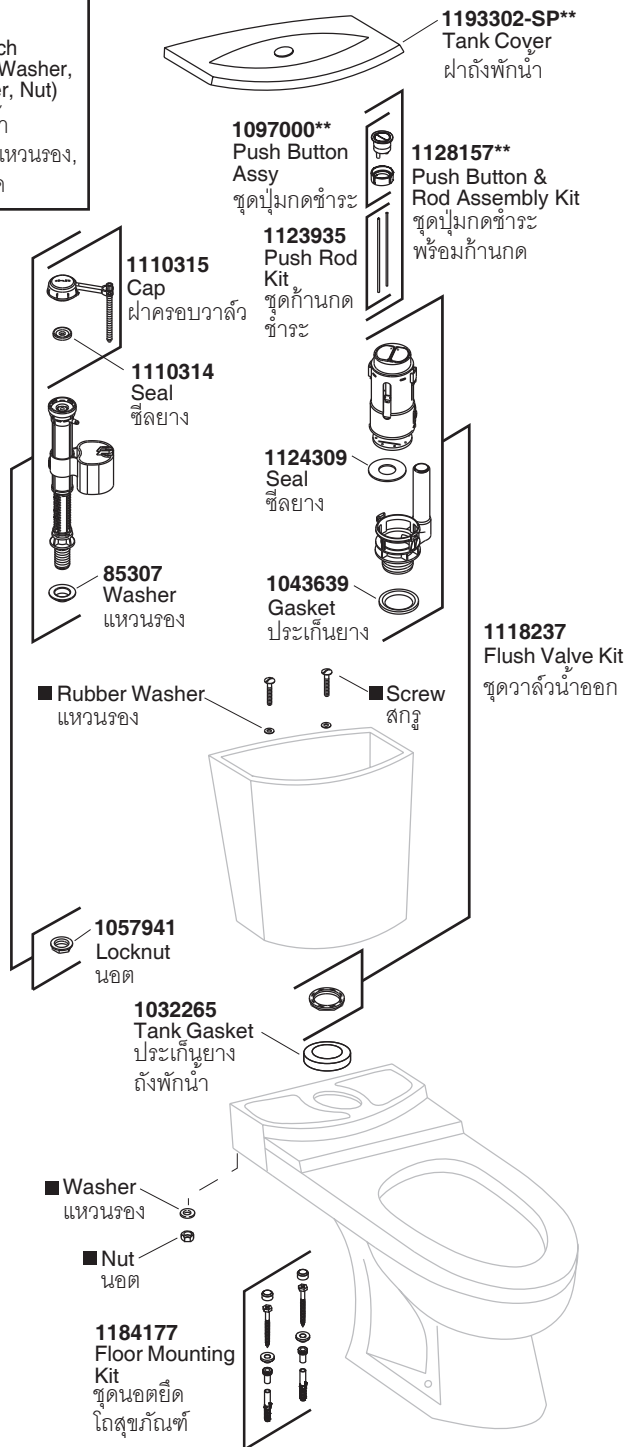

Model Toilet/รุ่น	Bowl/โถสุขภัณฑ์	Tank/ถังพักน้ำ	Seat/ฝารองนั่ง
K-45682X-S-**	K-8767X-M-**	K-45681X-**	K-8827X-**
K-45682X-ZZ-**	K-8767X-M-**	K-45681X-**	K-8827X-**

**GP1059879**  
Tank Acc Pack  
Consists of 2 each  
(Screw, Rubber Washer,  
Stainless Washer, Nut)  
ชุดนอตยึดถังพักน้ำ  
(สกรู, แหวนยาง, แหวนรอง,  
นอต) จำนวน 2 ชุด

\*\*Finish/color code must be specified when ordering.  
\*\*ระบุรหัสสี/สีเคลือบผิว/สีในการสั่งซื้อผลิตภัณฑ์