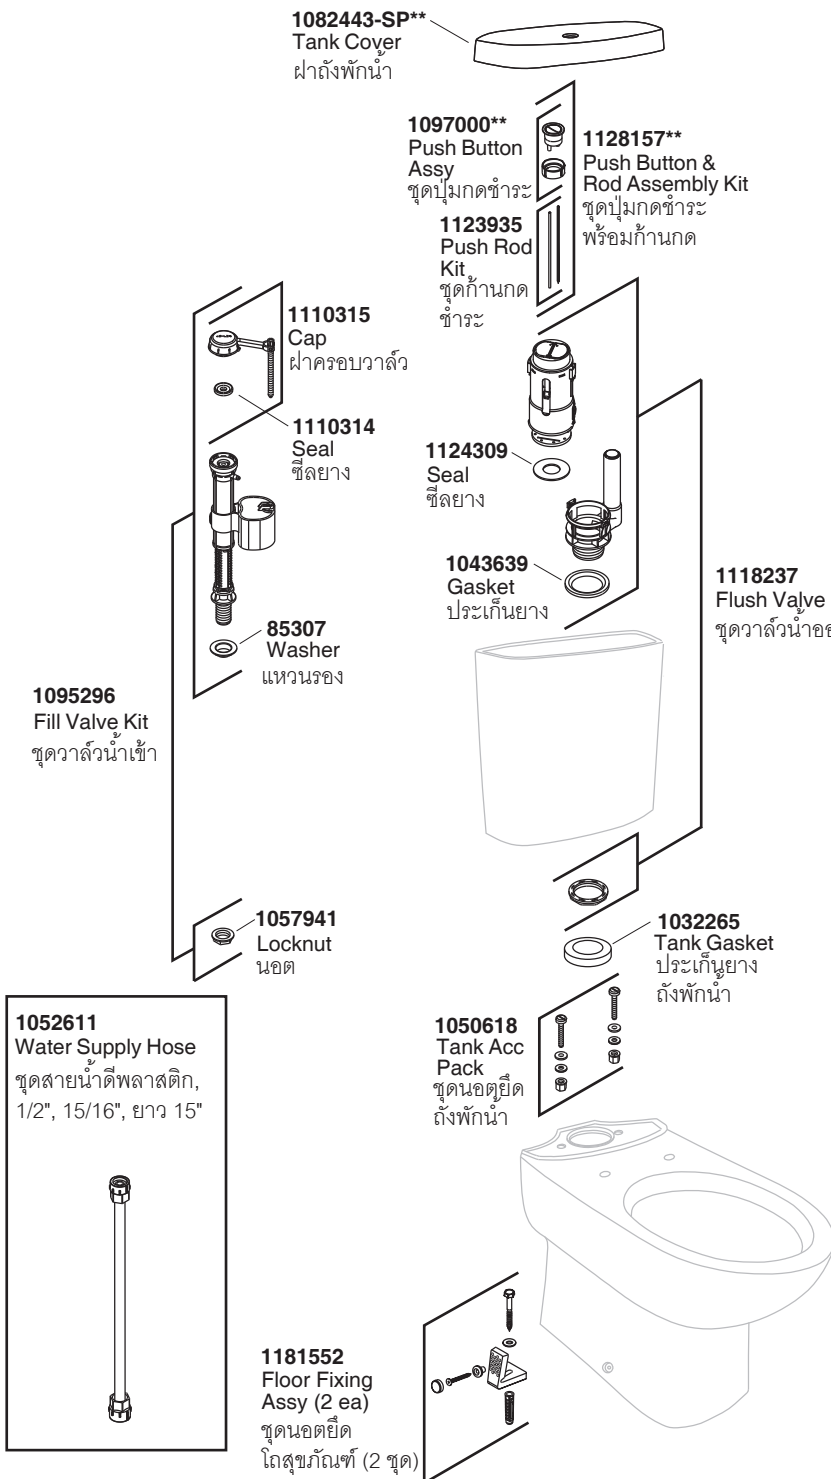

Model Toilet/รุ่น	Bowl/โถสุขภัณฑ์	Tank/ถังพักน้ำ	Seat/ฝารองนั่ง	Connector/ข้อต่อน้ำทิ้ง
K-11475X-S-**	K-18152X-**	K-4746X-**	K-17674X-**	1073299
K-11475X-SP-**	K-18152X-**	K-4746X-**	K-17674X-**	1138552

**Finish/color code must be specified when ordering.
**ระบุรหัสสี/สีเคลือบผิว/สีในการสั่งซื้อผลิตภัณฑ์