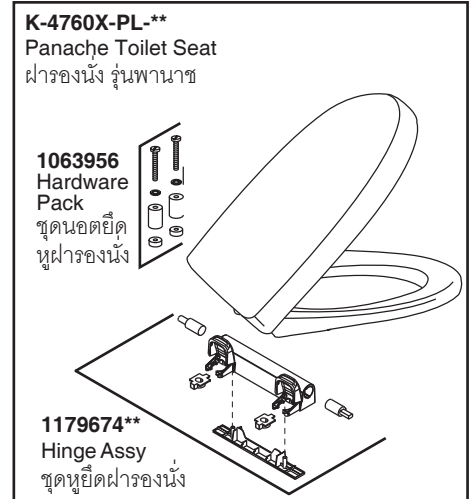

Model Toilet/รุ่น	Bowl/โถสุขภัณฑ์	Tank/ถังพักน้ำ	Seat/ฝารองนั่ง	Connector/ข้อต่อน้ำทิ้ง
K-17699X-**	K-18152X-**	K-4348X-**	K-4760X-PL-**	1073299
K-17699X-P-**	K-18152X-**	K-4348X-**	K-4760X-PL-**	1138552