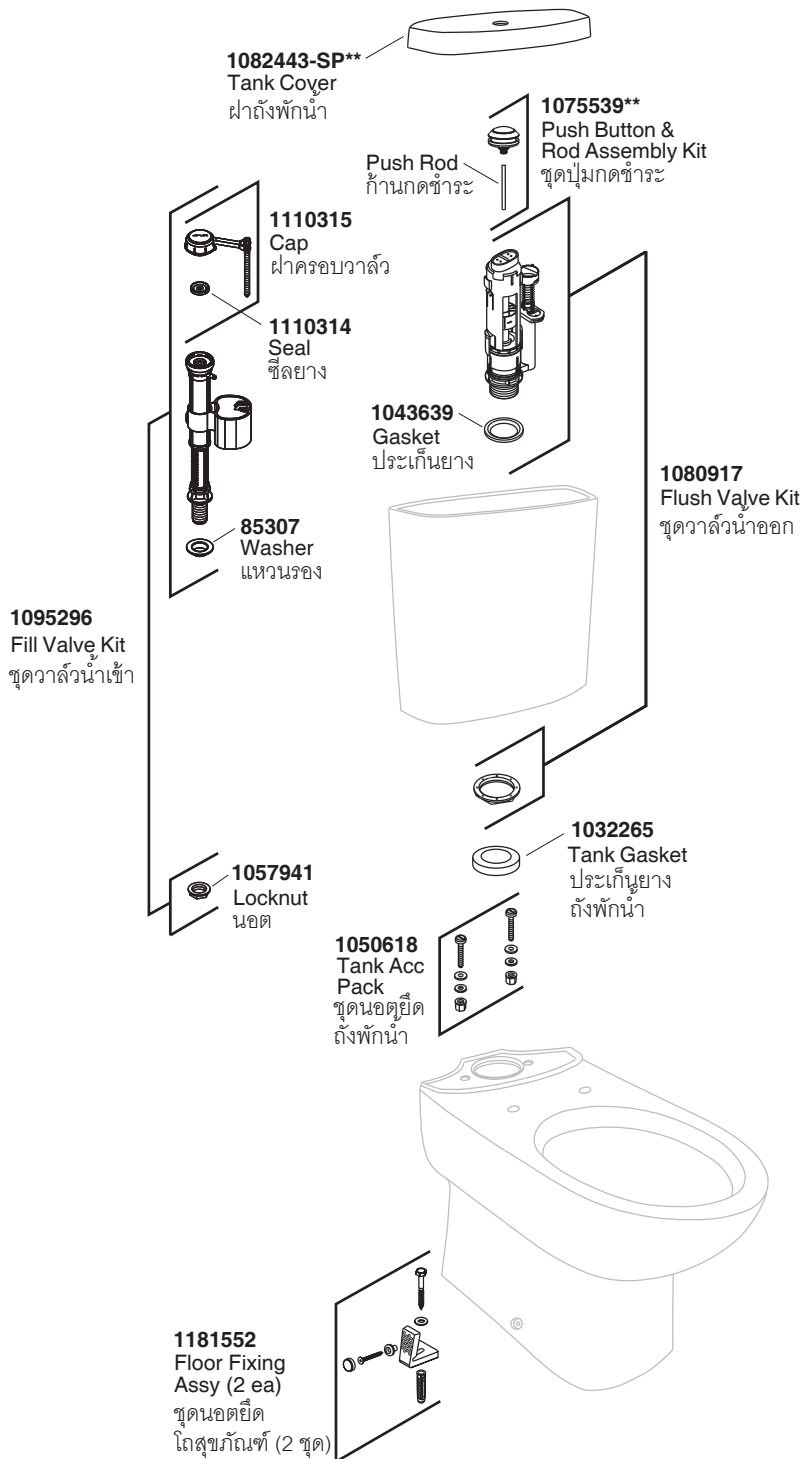

Model Toilet/รุ่น	Bowl/โถสุขภัณฑ์	Tank/ถังพักน้ำ	Seat/ฝารองนั่ง	Connector/ข้อต่อน้ำทิ้ง
K-17699X-**	K-18152X-**	K-4348X-**	K-4760X-PL-**	1073299
K-17699X-P-**	K-18152X-**	K-4348X-**	K-4760X-PL-**	1138552

\*\*Finish/color code must be specified when ordering.  
\*\*ระบุรหัสสี/สีเคลือบผิว/สีในการสั่งซื้อผลิตภัณฑ์