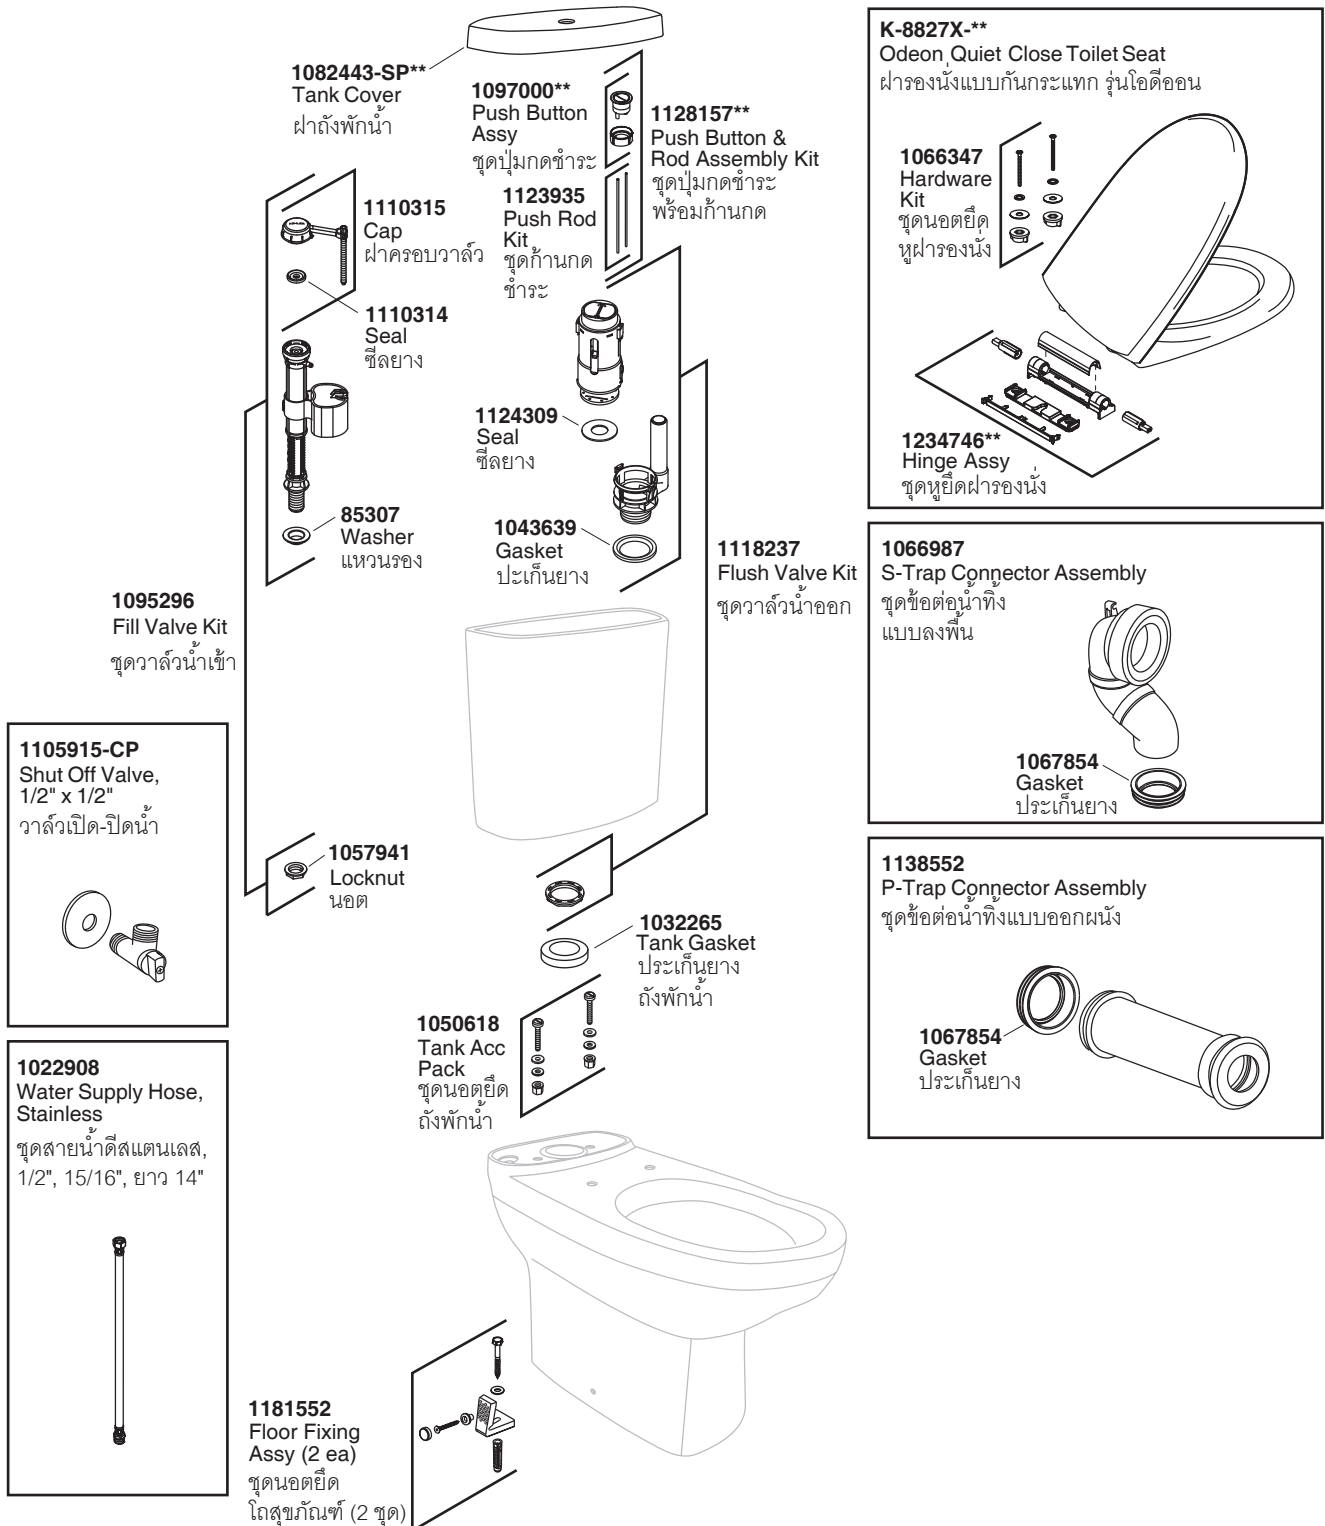

Model Toilet/รุ่น	Bowl/โถสุขภัณฑ์	Tank/ถังพักน้ำ	Seat/ฝารองนั่ง	Connector/ข้อต่อน้ำทิ้ง
K-15246X-S-**	K-15248X-**	K-4746X-V1-**	K-8827X-**	1066987
K-15246X-SP-**	K-15248X-**	K-4746X-V1-**	K-8827X-**	1138552

**Finish/color code must be specified when ordering.

**ระบุรหัสสี/สีเคลือบผิว/สีในการสั่งซื้อผลิตภัณฑ์