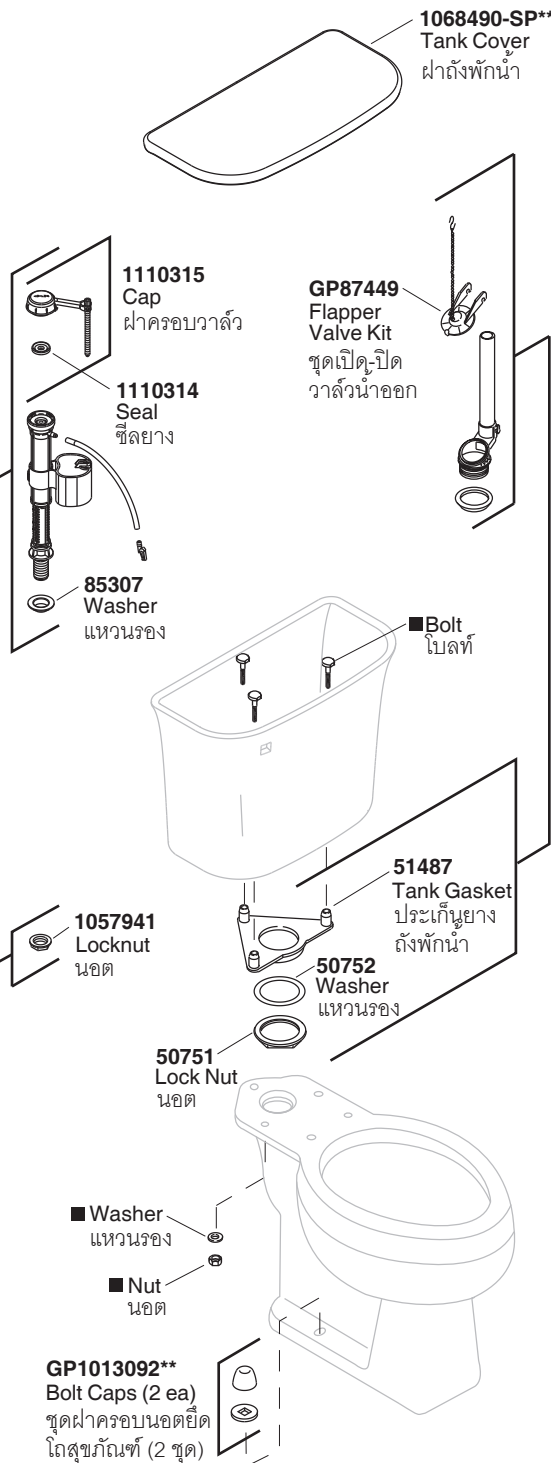

Model Toilet/รุ่น	Bowl/โถสุขภัณฑ์	Tank/ถังพักน้ำ	Seat/ฝารองนั่ง
K-12633X-**	K-8755X-6-**	K-4382X-V2-**	K-4664X-**

■ **1232268**
Tank Acc Pack
Consists of 3 each
(Bolts, Washers, Nuts)
ชุดนอตยึดถังพักน้ำ
(โบลท์, แหวนรอง, นอต)
จำนวน 3 ชุด

GP84625**
Trip Lever Kit
ชุดก้านกดชำระ

1096016
Fill Valve Kit
ชุดวาล์วน้ำเข้า

K-4664X-**
Brevia Toilet Seat
ฝารองนั่ง รุ่นเบรเวีย

1123749
Hardware Pack
ชุดนอตยึด
หูฝารองนั่ง

85073
Flush Valve Kit
ชุดวาล์วน้ำออก

1070470
Floor Mounting Kit
ชุดนอตยึดโถสุขภัณฑ์

1052611
Water Supply Hose
ชุดสายน้ำดีพลาสติก,
1/2", 15/16", ยาว 15"

**Finish/color code must be specified when ordering.

**ระบุรหัสสี/สีเคลือบผิว/สีในการสั่งซื้อผลิตภัณฑ์