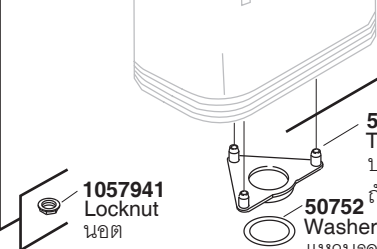

GP84625**
Trip Lever Kit
ชุดก้านกดชำระ

84624-SP**
Tank Cover
ฝาถังพักน้ำ

1110315
Cap
ฝาครอบวาล์ว

1110314
Seal
ซีลยาง

GP85160
Flapper Valve Kit
ชุดเปิด-ปิด
วาล์วน้ำออก

85307
Washer
แหวนรอง

■ Bolt
โบลท์

1096016
Fill Valve Kit
ชุดวาล์วน้ำเข้า

51487
Tank Gasket
ประเก็นยาง
ถังพักน้ำ

50752
Washer
แหวนรอง

1057941
Locknut
นอต

50751
Lock Nut
นอต

■ Washer
แหวนรอง

■ Nut
นอต

GP1013092**
Bolt Caps (2 ea)
ชุดฝาครอบนอตยึด
โถสุขภัณฑ์ (2 ชุด)

K-4664X**
Brevia Toilet Seat
ฝารองนั่ง รุ่นเบรเวีย