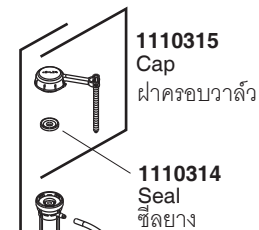

Model Toilet/รุ่น	Bowl/โถสุขภัณฑ์	Tank/ถังพักน้ำ	Seat/ฝารองนั่ง
K-15487X-**	K-15490X-**	K-15491X-**	K-4664X-**

1232268
Tank Acc Pack
Consists of 3 each
(Bolts, Washers, Nuts)
ชุดนอตยึดถังพักน้ำ
(โบลท์, แหวนรอง, นอต)
จำนวน 3 ชุด

GP84625**
Trip Lever Kit
ชุดก้านกดชำระ

84624-SP**
Tank Cover
ฝาถังพักน้ำ

1110315
Cap
ฝาครอบวาล์ว

1110314
Seal
ซีลยาง

GP85160
Flapper Valve Kit
ชุดเปิด-ปิด
วาล์วน้ำออก

85307
Washer
แหวนรอง

■ Bolt
โบลท์

1096016
Fill Valve Kit
ชุดวาล์วน้ำเข้า

51487
Tank Gasket
ประเก็นยาง
ถังพักน้ำ

50752
Washer
แหวนรอง

1057941
Locknut
นอต

50751
Lock Nut
นอต

■ Washer
แหวนรอง

■ Nut
นอต

GP1013092**
Bolt Caps (2 ea)
ชุดฝาครอบนอตยึด
โถสุขภัณฑ์ (2 ชุด)

K-4664X**
Brevia Toilet Seat
ฝารองนั่ง รุ่นเบรเวีย

1123749
Hardware Pack
ชุดนอตยึด
หุฝารองนั่ง

1070470
Floor Mounting Kit
ชุดนอตยึดโถสุขภัณฑ์

1052611
Water Supply Hose
ชุดสายน้ำดีพลาสติก,
1/2", 15/16", ยาว 15"

**Finish/color code must be specified when ordering.
**ระบุรหัสสีวัสดุเคลือบผิว/สีในการสั่งซื้อผลิตภัณฑ์