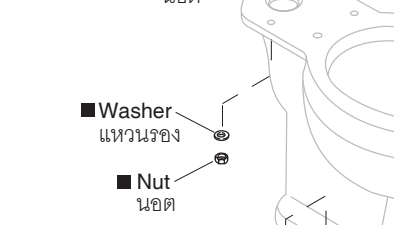

Model Toilet/รุ่น	Bowl/โถสุขภัณฑ์	Tank/ถังพักน้ำ	Seat/ฝารองนั่ง
K-11481X-**	K-8755X-6-**	K-8819X-**	K-4664X-**

■ **1232268**
Tank Acc Pack
Consists of 3 each
(Bolts, Washers, Nuts)
ชุดนอตยึดถังพักน้ำ
(โบลท์, แหวนรอง, นอต)
จำนวน 3 ชุด

1096016
Fill Valve Kit
ชุดวาล์วน้ำเข้า

GP1013092**
Bolt Caps (2 ea)
ชุดฝาครอบนอตยึด
โถสุขภัณฑ์ (2 ชุด)

**Finish/color code must be specified when ordering.
**ระบุรหัสสีวัสดุเคลือบผิว/สีในการสั่งซื้อผลิตภัณฑ์