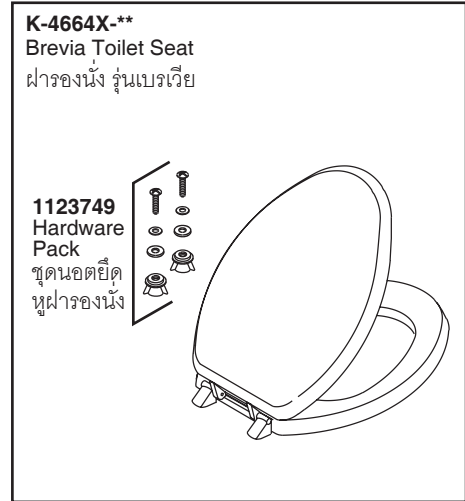

Model Toilet/รุ่น	Bowl/โถสุขภัณฑ์	Tank/ถังพักน้ำ	Seat/ฝารองนั่ง
K-11481X-**	K-8755X-6-**	K-8819X-**	K-4664X-**

■ **1232268**
Tank Acc Pack
Consists of 3 each
(Bolts, Washers, Nuts)
ชุดนอตยึดถังพักน้ำ
(โบลท์, แหวนรอง, นอต)
จำนวน 3 ชุด

1096016
Fill Valve Kit
ชุดวาล์วน้ำเข้า

GP1013092**
Bolt Caps (2 ea)
ชุดฝาครอบนอตยึด
โถสุขภัณฑ์ (2 ชุด)

**Finish/color code must be specified when ordering.
**ระบุรหัสสีวัสดุเคลือบผิว/สีในการสั่งซื้อผลิตภัณฑ์