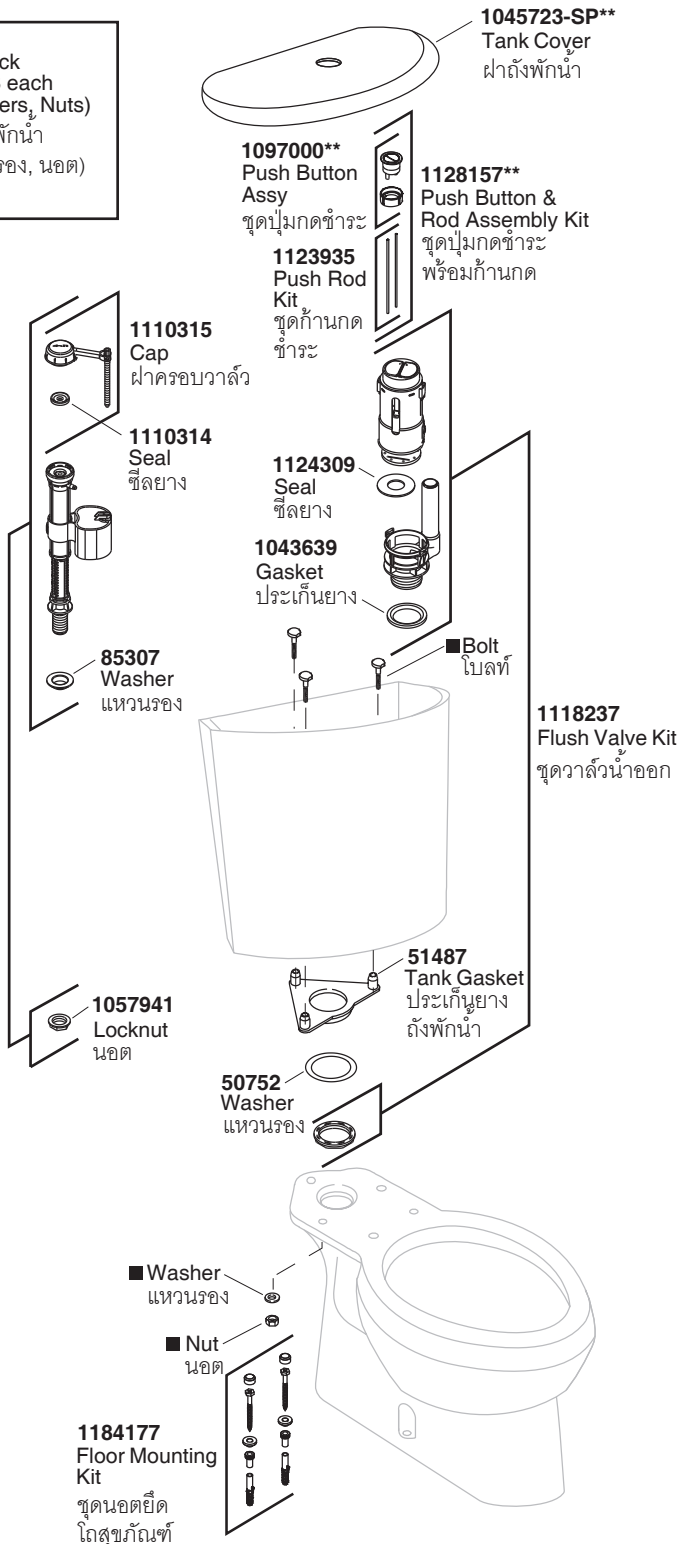

Model Toilet/รุ่น	Bowl/โถสุขภัณฑ์	Tank/ถังพักน้ำ	Seat/ฝารองนั่ง
K-18186X-S-**-**	K-3563X-**-**	K-18189X-**-**	K-17757X-**-**

■ **1232268**
Tank Acc Pack
Consists of 3 each
(Bolts, Washers, Nuts)
ชุดนอตยึดถังพักน้ำ
(โบลท์, แหวนรอง, นอต)
จำนวน 3 ชุด

**Finish/color code must be specified when ordering.

**ระบุรหัสสีวัสดุเคลือบผิว/สีในการสั่งซื้อผลิตภัณฑ์