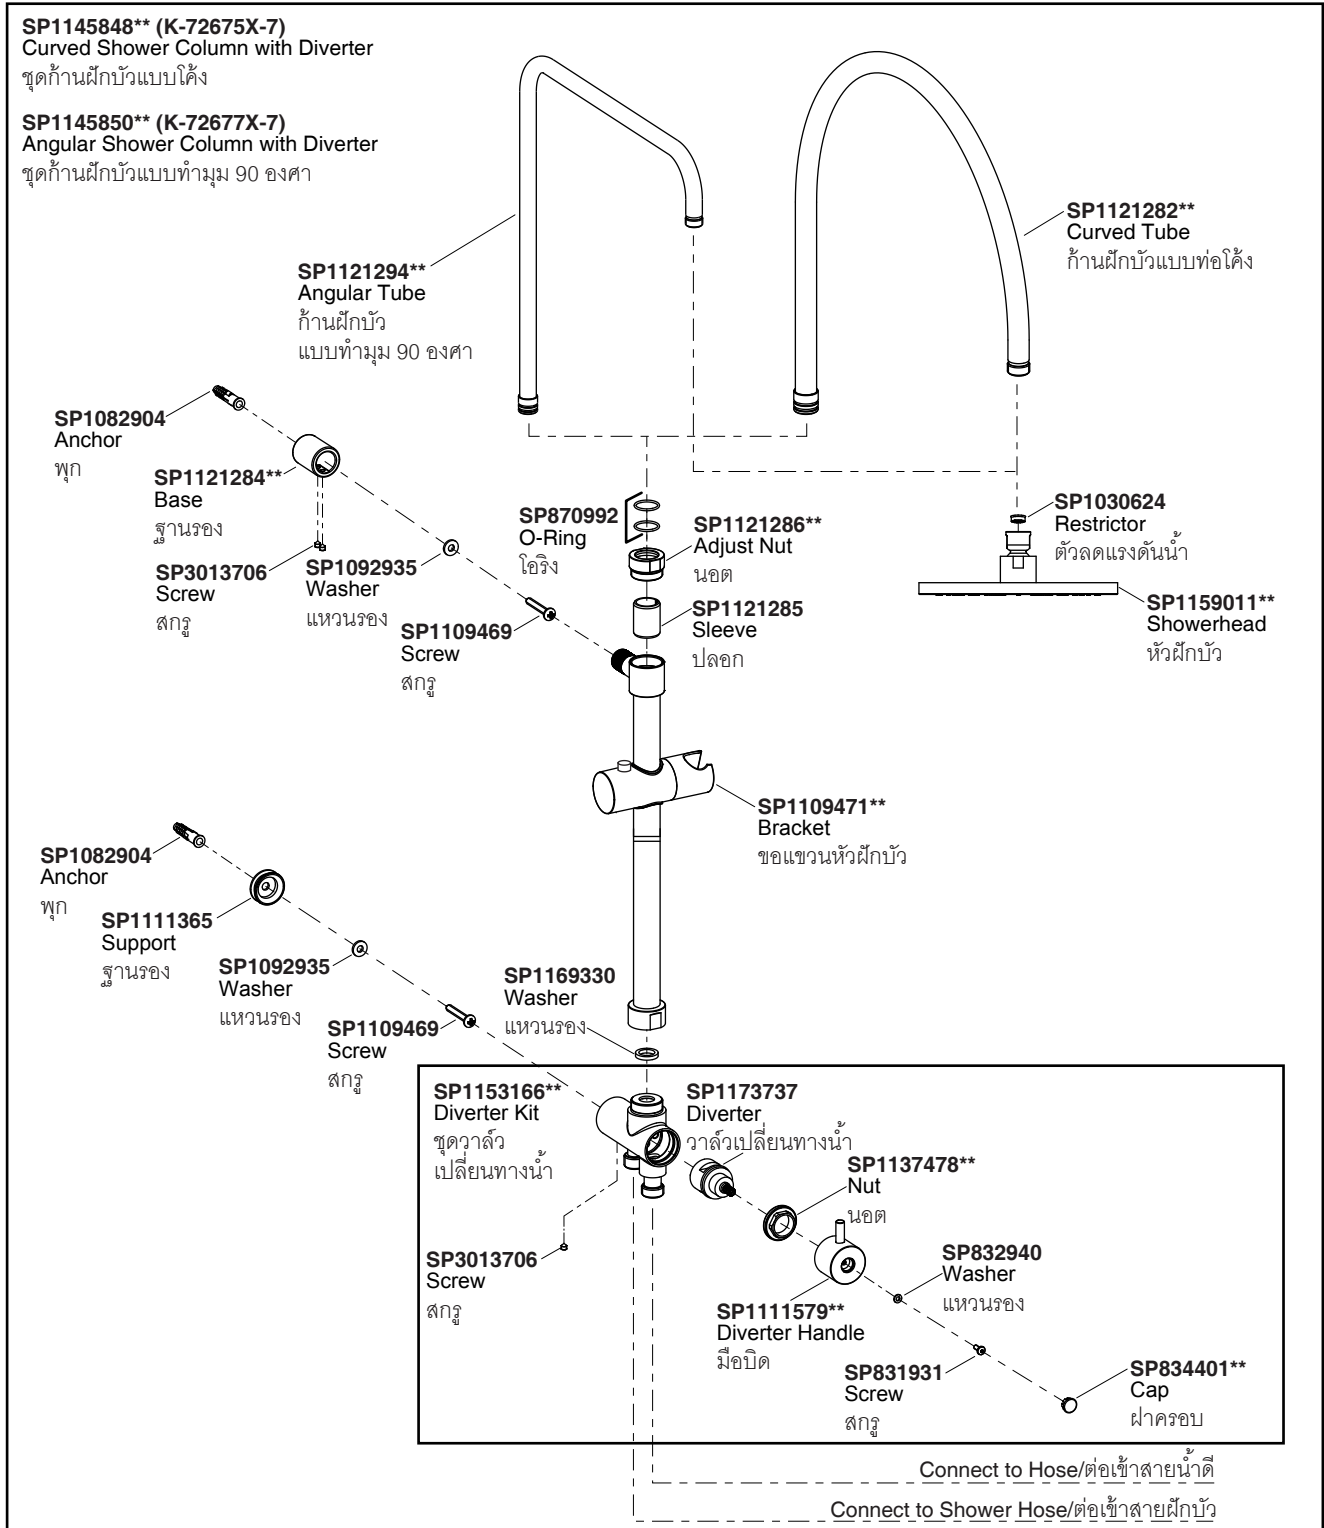

Model/รุ่น	Description/ชื่อผลิตภัณฑ์
K-72675X-7-** (K-12947X-7-**)	Elevation Dual Showerheads Curved Shower Column ก๊อกผสมยืนอาบน้ำพร้อมชุดฝักบัวสายอ่อนและชุดฝักบัวก้านแข็งแบบโค้ง รุ่นเอลเวชั่น
K-72677X-7-** (K-12950X-7-**)	Elevation Dual Showerheads Angular Shower Column ก๊อกผสมยืนอาบน้ำพร้อมชุดฝักบัวสายอ่อนและชุดฝักบัวก้านแข็งแบบทำมุม 90 องศา รุ่นเอลเวชั่น

\*\*Finish/color code must be specified when ordering

\*\*ระบุรหัสสี/สีเคลือบผิว/สีในการสั่งซื้อผลิตภัณฑ์

\*\*Finish/color code must be specified when ordering

\*\*ระบุรหัสสี/สีเคลือบผิว/สีในการสั่งซื้อผลิตภัณฑ์