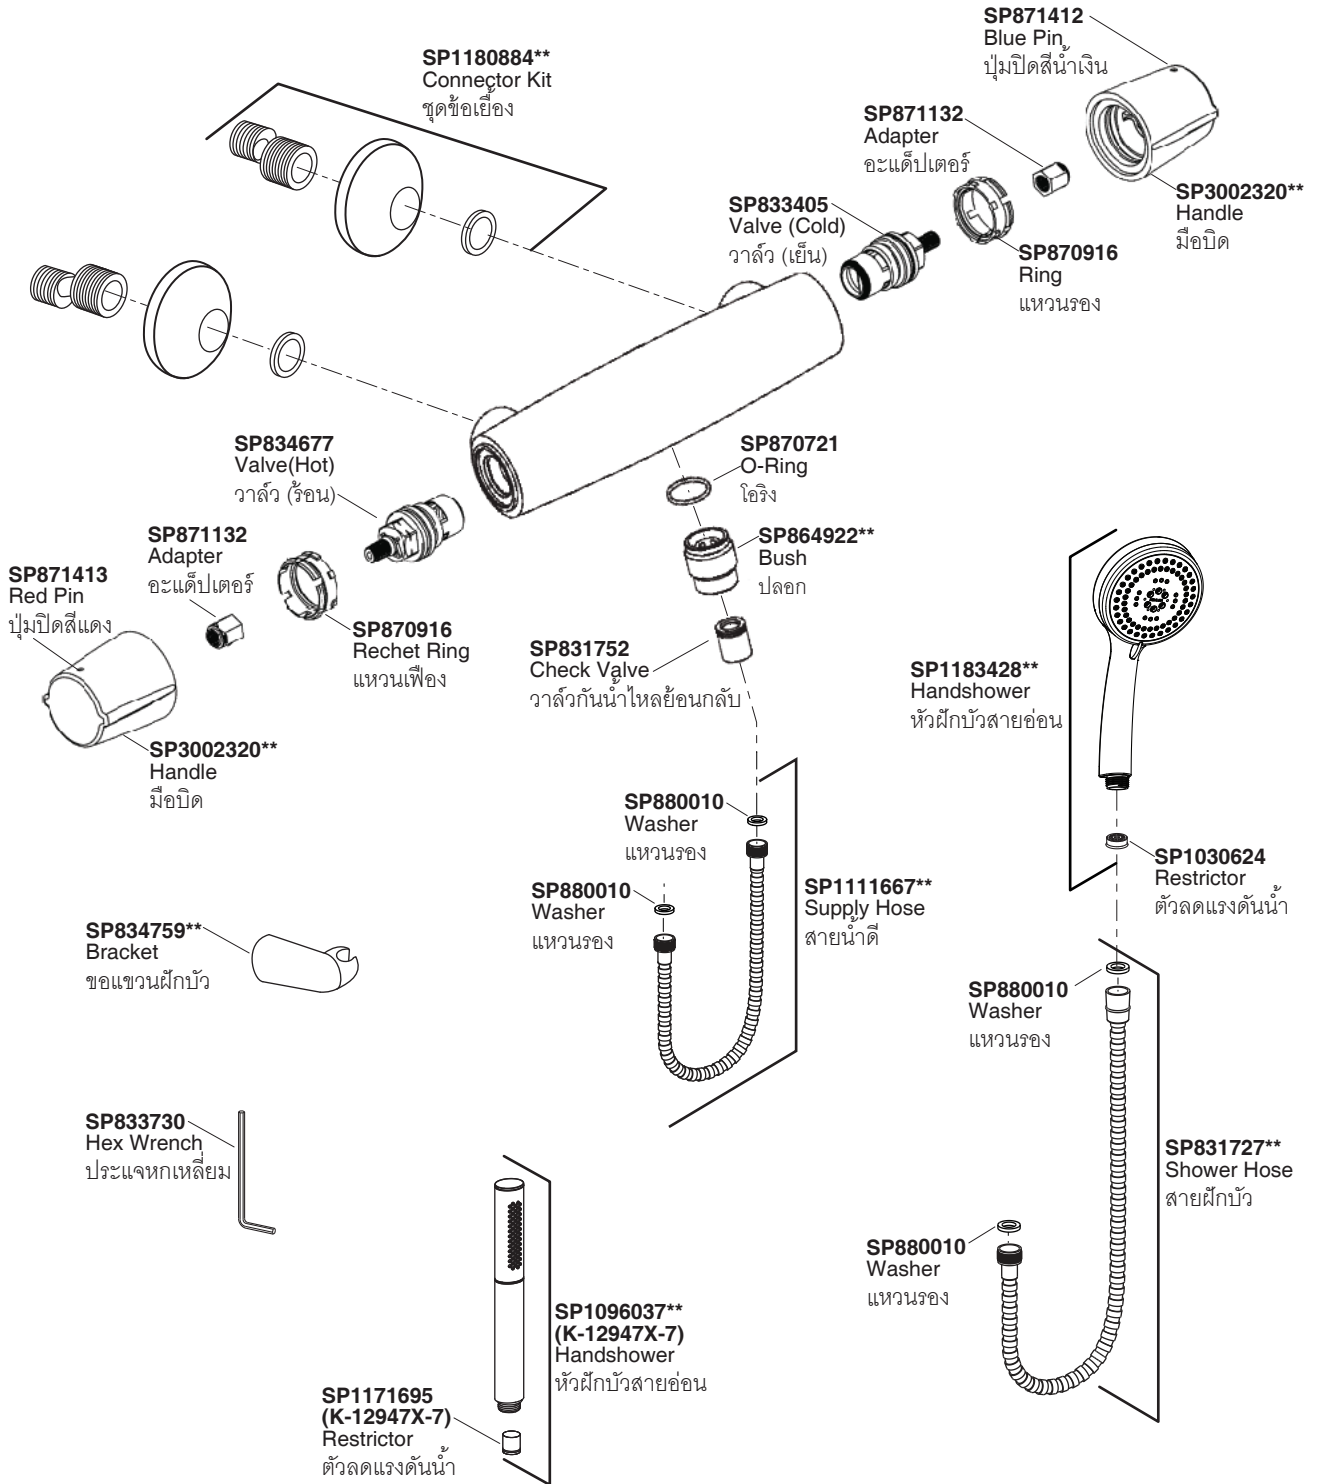

Model/รุ่น	Description/ชื่อผลิตภัณฑ์
K-72675X-7-** (K-12947X-7-**)	Elevation Dual Showerheads Curved Shower Column ก๊อกผสมยืนอาบน้ำพร้อมชุดฝักบัวสายอ่อนและชุดฝักบัวก้านแข็งแบบโค้ง รุ่นเอลเวชั่น
K-72677X-7-** (K-12950X-7-**)	Elevation Dual Showerheads Angular Shower Column ก๊อกผสมยืนอาบน้ำพร้อมชุดฝักบัวสายอ่อนและชุดฝักบัวก้านแข็งแบบทำมุม 90 องศา รุ่นเอลเวชั่น

\*\*Finish/color code must be specified when ordering

\*\*ระบุรหัสสี/สีเคลือบผิว/สีในการสั่งซื้อผลิตภัณฑ์

\*\*Finish/color code must be specified when ordering

\*\*ระบุรหัสสี/สีเคลือบผิว/สีในการสั่งซื้อผลิตภัณฑ์