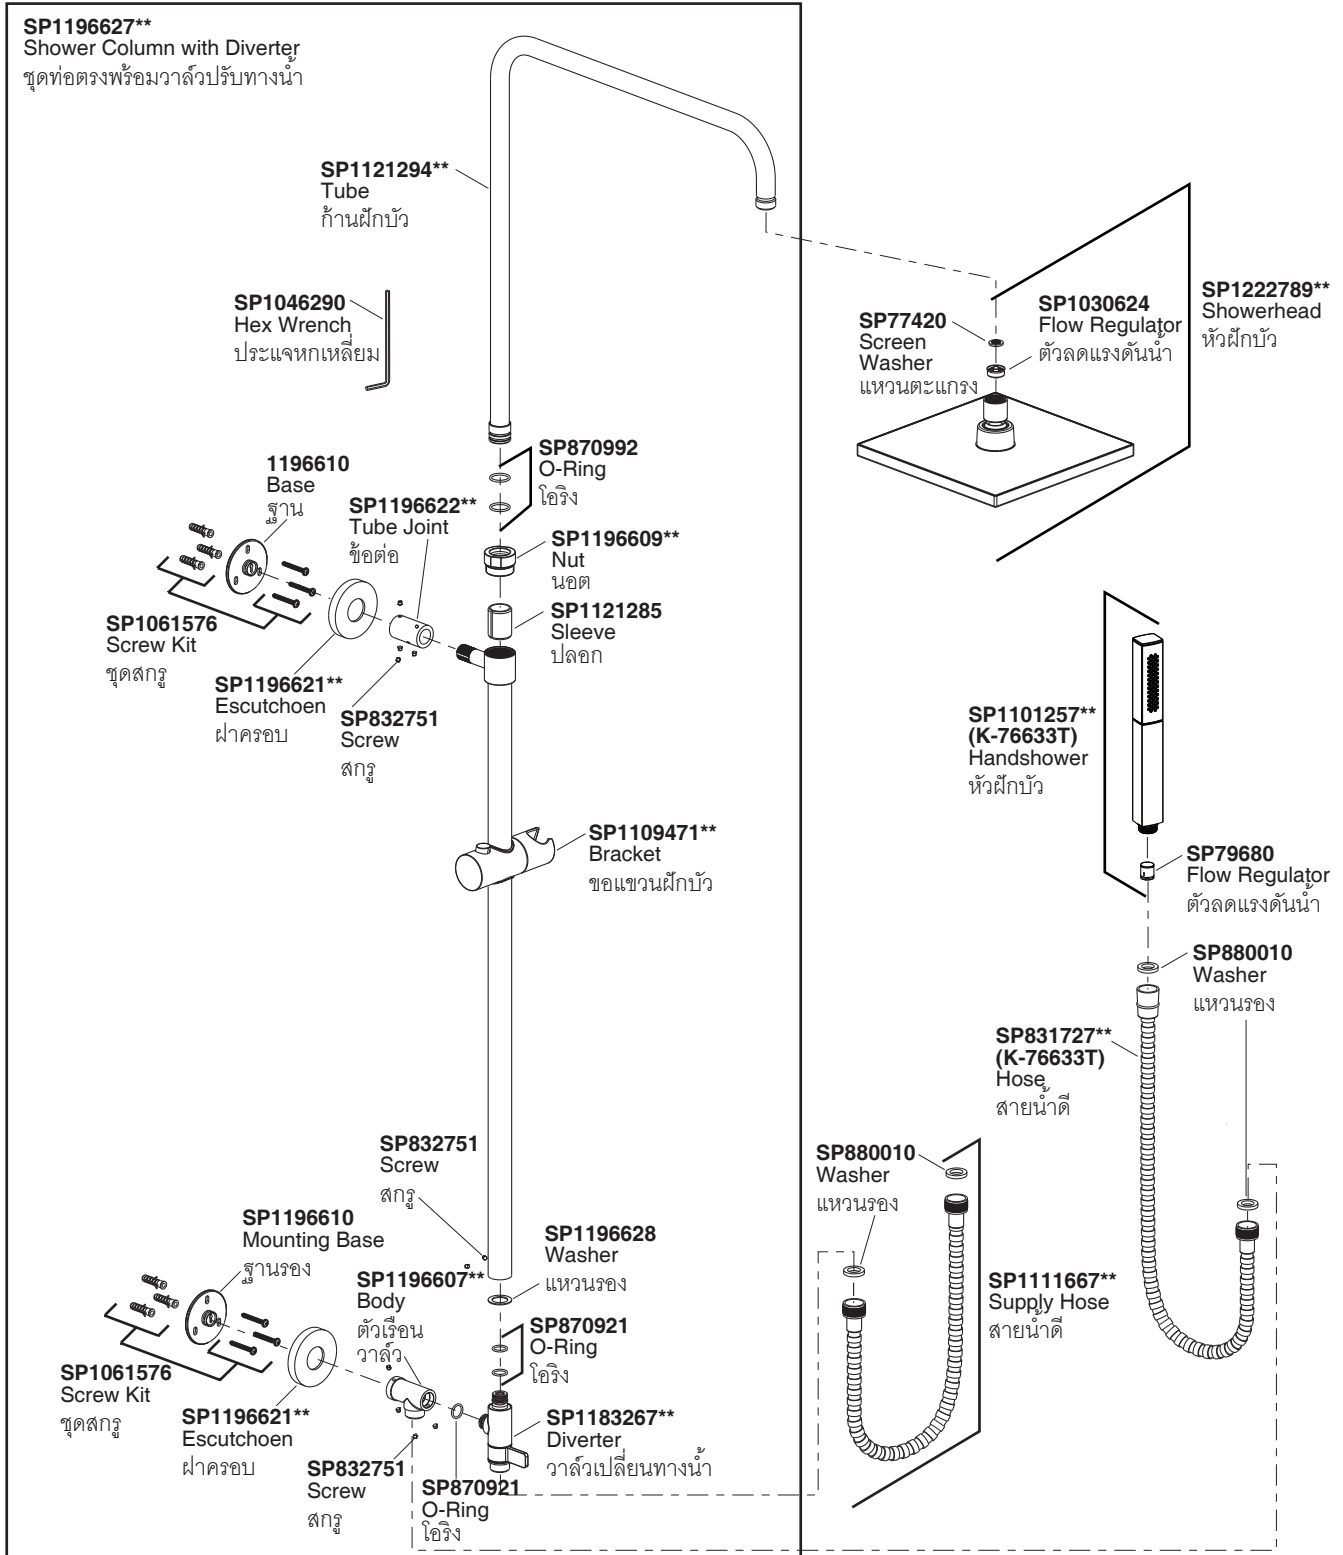

Model/รุ่น	Description/ชื่อผลิตภัณฑ์
K-76633T-**	Square Showerhead Angular Shower Column with Handshower/ชุดฝักบัวก้านแข็งแบบทำมุม 90 องศาพร้อมหัวฝักบัวก้านแข็งแบบทรงสี่เหลี่ยมและฝักบัวสายอ่อน
K-76635T-**	Square Showerhead Angular Shower Column/ชุดฝักบัวก้านแข็งแบบทำมุม 90 องศาพร้อมหัวฝักบัวก้านแข็งแบบทรงสี่เหลี่ยม

**Finish/color code must be specified when ordering
**ระบุรหัสสีวัสดุเคลือบผิว/สีในการสั่งซื้อผลิตภัณฑ์