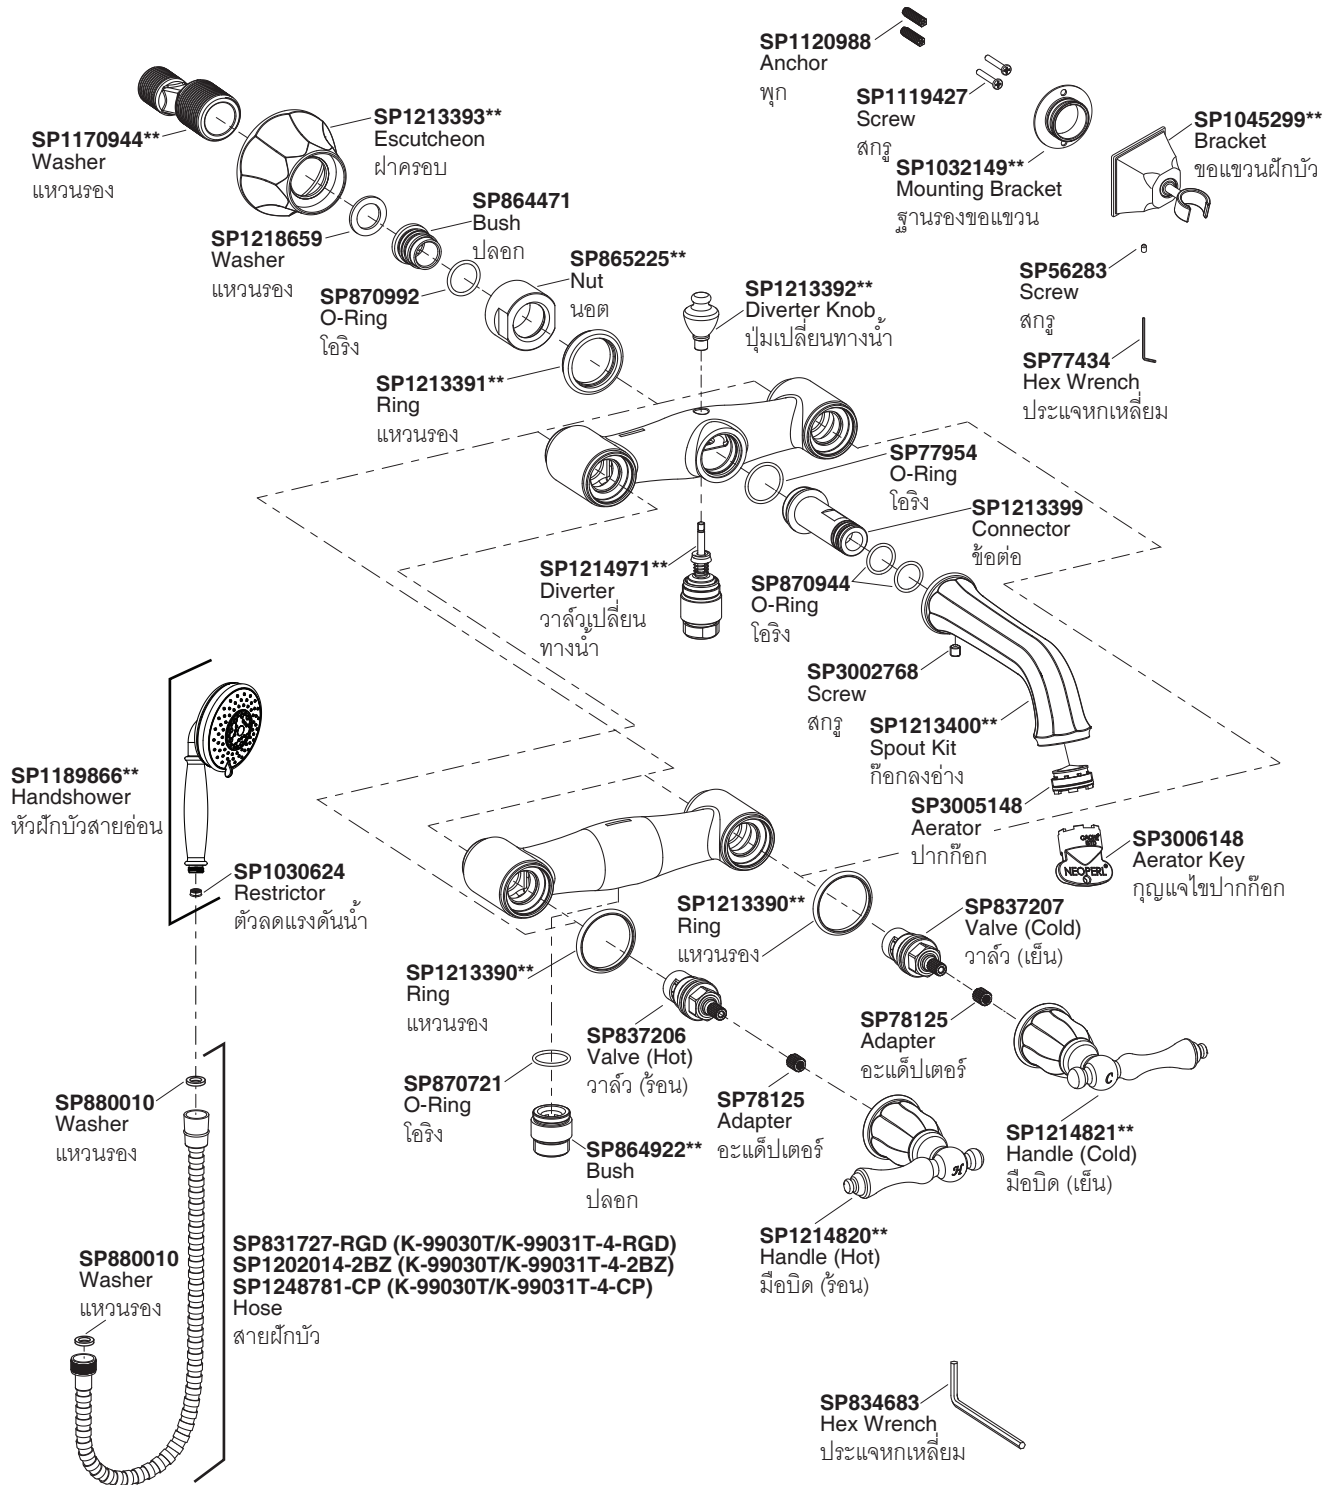

Model/รุ่น	Description/ชื่อผลิตภัณฑ์
K-99030T-4-**	Kelston Exposed Wall-Mount Bath and Shower Mixer/ก๊อกผสมล้างอ่างอาบน้ำและยืนอาบแบบติดผนังพร้อมฝักบัวสายอ่อน รุ่นเคลสตัน
K-99031T-4-**	Kelston Exposed Wall-Mount Shower Mixer/ก๊อกผสมยืนอาบแบบติดผนังพร้อมฝักบัวสายอ่อน รุ่นเคลสตัน

**Finish/color code must be specified when ordering

**ระบุรหัสสี/สีเคลือบผิว/สีในการสั่งซื้อผลิตภัณฑ์