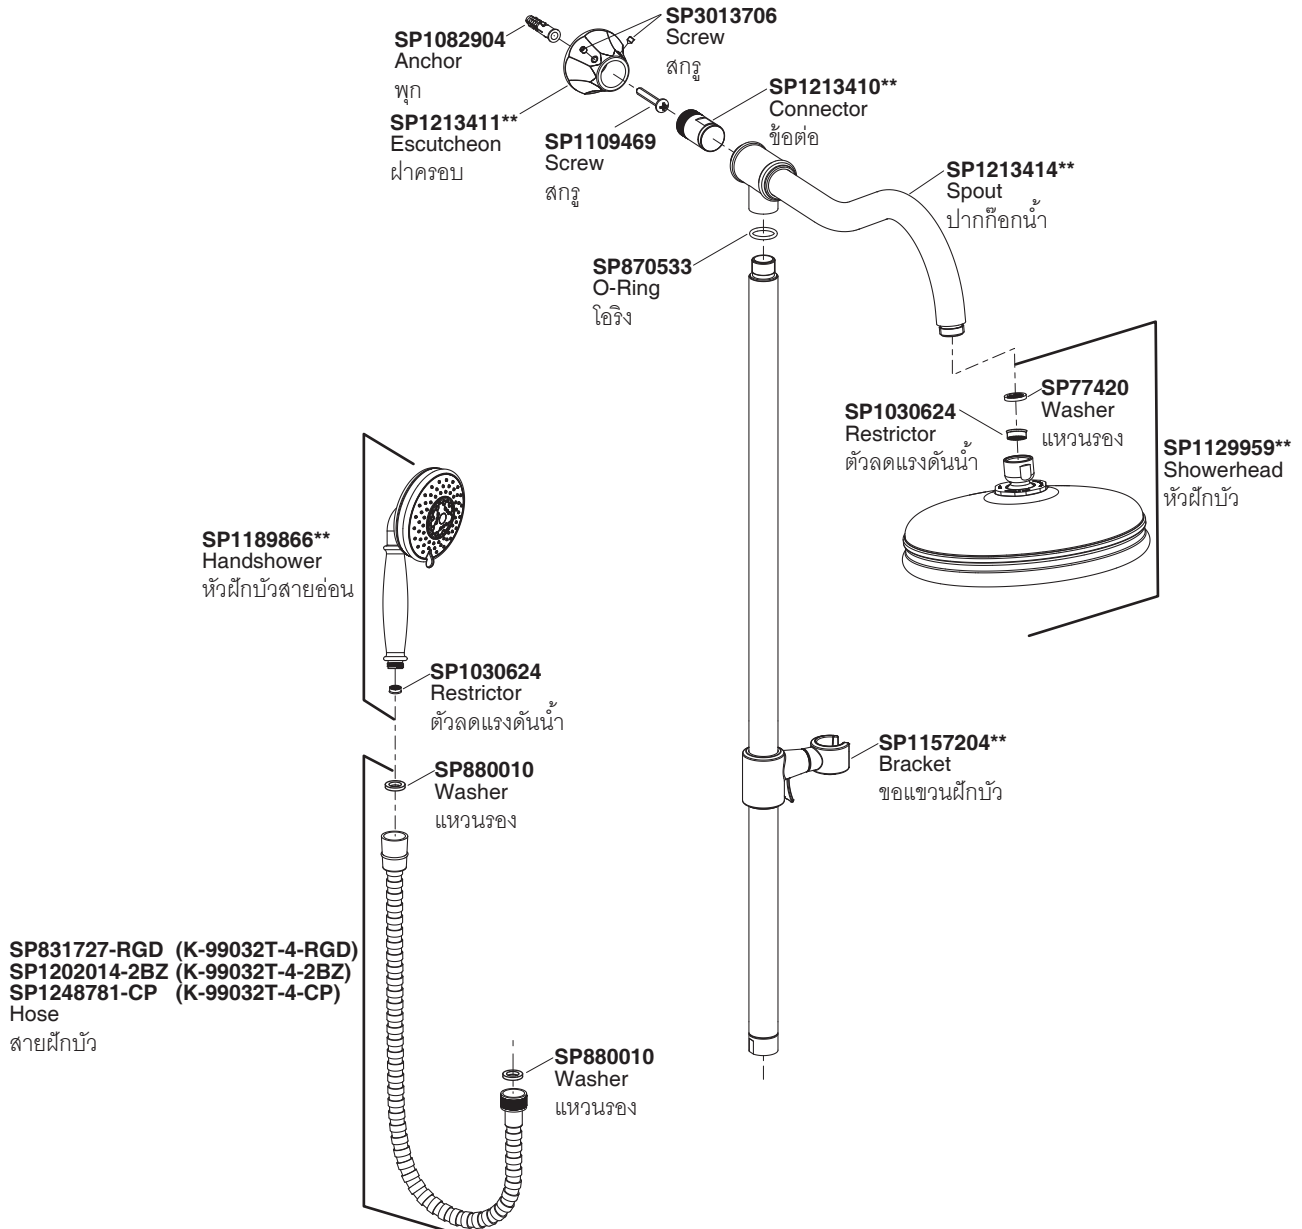

Model/รุ่น	Description/ชื่อผลิตภัณฑ์
K-99032T-4-**	Kelston Dual Showerheads Curved Shower Column ก๊อกผสมลงอ่างอาบน้ำและยืนอาบน้ำพร้อมชุดฝักบัวสายอ่อนและชุดฝักบัวก้านแข็งแบบโค้ง รุ่นเคลสตัน

**Finish/color code must be specified when ordering

**ระบุรหัสสี/สีเคลือบผิว/สีในการสั่งซื้อผลิตภัณฑ์

**Finish/color code must be specified when ordering

**ระบุรหัสวัสดุเคลือบผิว/สีในการสั่งซื้อผลิตภัณฑ์