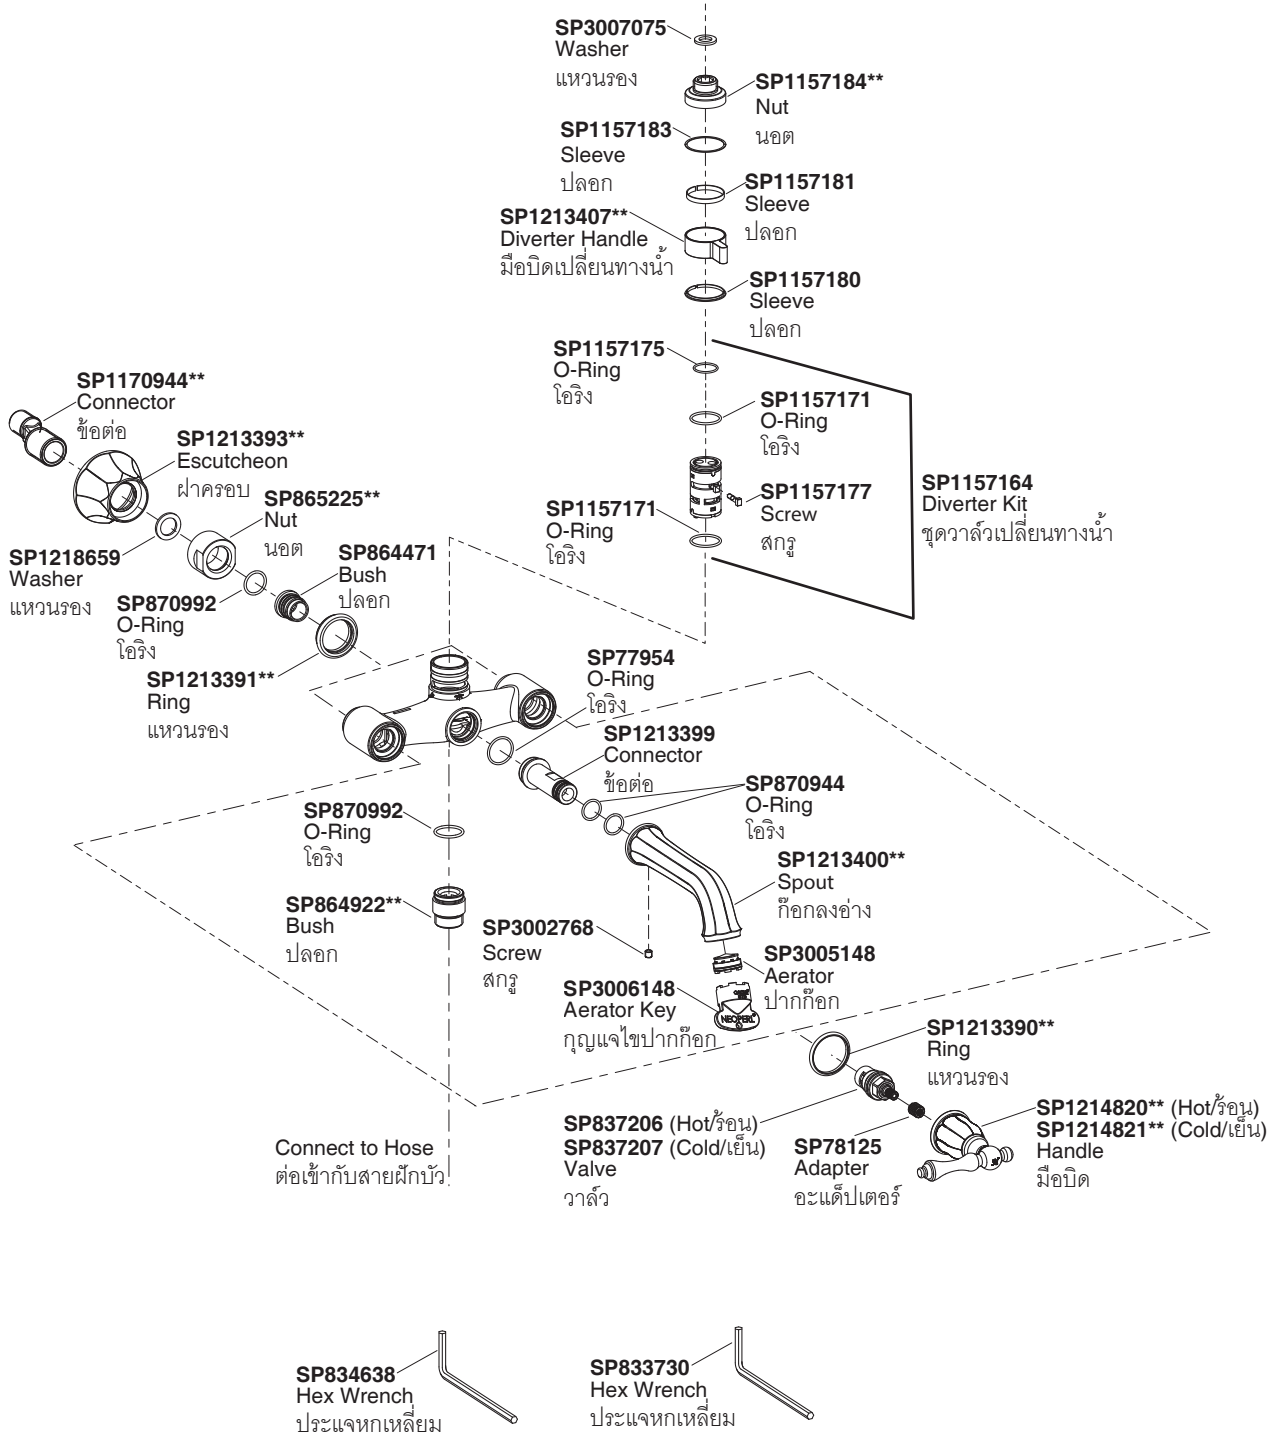

Model/รุ่น	Description/ชื่อผลิตภัณฑ์
K-99032T-4-**	Kelston Dual Showerheads Curved Shower Column ก๊อกผสมลงอ่างอาบน้ำและยืนอาบน้ำพร้อมชุดฝักบัวสายอ่อนและชุดฝักบัวก้านแข็งแบบโค้ง รุ่นเคลสตัน

**Finish/color code must be specified when ordering

**ระบุรหัสสี/สีเคลือบผิว/สีในการสั่งซื้อผลิตภัณฑ์

**Finish/color code must be specified when ordering

**ระบุรหัสวัสดุเคลือบผิว/สีในการสั่งซื้อผลิตภัณฑ์