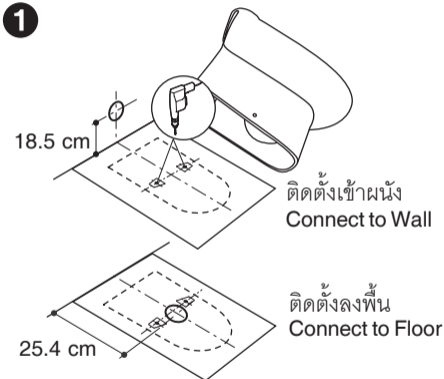

ข้อแนะนำการติดตั้งสุขภัณฑ์สองชิ้น

Installation Instruction - Two Piece Toilet

 **ลอกฉลากนี้ออกก่อนใช้งาน**
Remove this label before using the product

 ใช้กระดาษแม่แบบที่มาพร้อมกับผลิตภัณฑ์
Use the template supplied with the product.

ควรยึดโถสุขภัณฑ์ด้วยชุดอุปกรณ์ยึดขาฐาน
Installing bowl with floor mounting kit is recommended