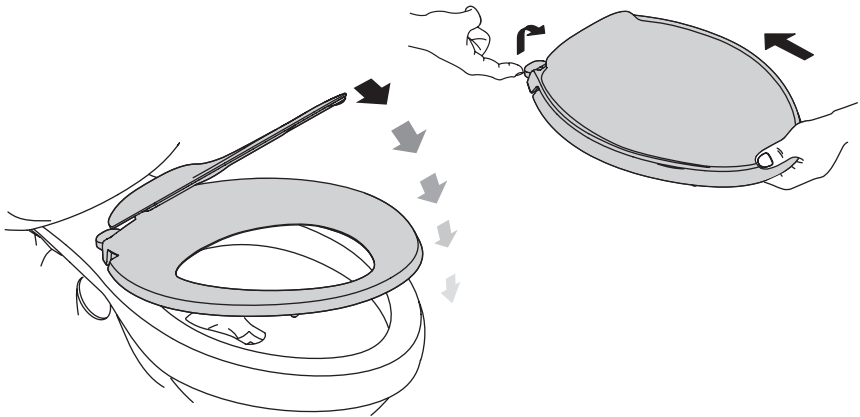

### Install the Toilet Seat

- Remove the existing toilet seat and mounting hardware.
- Dispose of the old toilet seat and mounting hardware.
- If necessary, clean the toilet surface.
- Use a finger to lift each hinge cover.
- Align the two screws, washers and sleeves with the toilet seat mounting holes.
- Thread a nut onto each of the screws as shown.
- Verify that the seat is properly positioned.
- Using a hand to hold nut and a flat-blade screwdriver tighten the screws.  
Do not overtighten.
- Close the hinge covers.
- Installation checkout.

### วิธีการติดตั้งฟารองนั่งสุขภัณฑ์

- ถอดที่รองนั่งและอุปกรณ์ยึดชุดเก้าออกจากโถสุขภัณฑ์
- นำที่รองนั่งสุขภัณฑ์และอุปกรณ์ยึดของชุดเก้าออก
- หากมีรอยคราบสกปรก ให้เช็ดทำความสะอาดให้เรียบร้อย
- ใช้นิ้วยกฝาครอบหูยึดขึ้น

## วิธีการติดตั้งฝารองนั่งสุขภัณฑ์ (ต่อ)

- สวมสลักเข้ากับแหวนรองและปลอกยาง โดยให้ตรงกับรูยึดที่โถสุขภัณฑ์ทั้งสองข้าง
- ขันนอตเข้ากับสลักจากด้านล่างดังภาพ
- จัดตำแหน่งที่รองนั่งสุขภัณฑ์ให้เหมาะสม
- ใช้มือจับนอตจากด้านล่างและใช้ไขควงปากแบนขันสลักในตำแหน่งพอดี อย่าขันแน่นจนเกินไป
- ปิดฝาครอบนอตลง
- ทดสอบการเปิด-ปิด