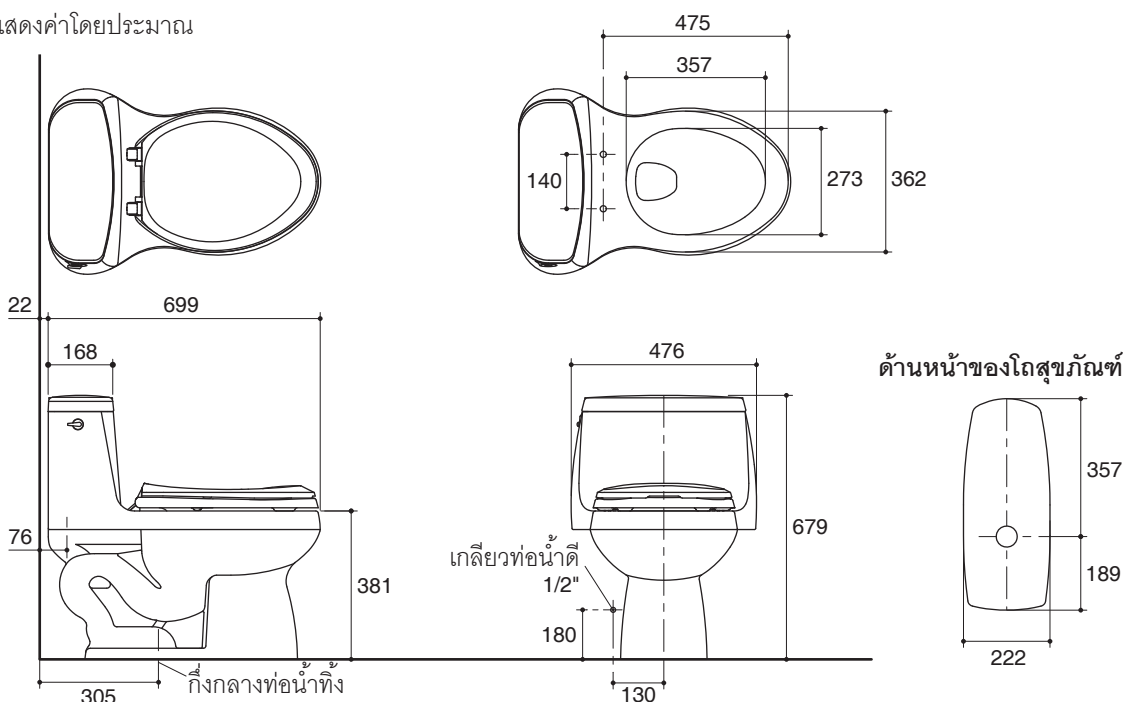

Note: The recommended dimension for installation can be adjusted according to user preferences and layout.

Product Diagram

คุณลักษณะ

- สุขภัณฑ์เซรามิกประเภทวิทรีสไชน่า (Vitreous china)
- โถสุขภัณฑ์แบบหน้ายาว
- พร้อมฝารองนั่งเฟรนช์เคิร์ฟ
- พร้อมก้านกดชำระโลหะชุบโครเมียม
- ระบบชำระล้างแบบอินจีเนียม
- ลิ้นเปิด-ปิดวาล์วน้ำออก EPDM (Ethylene Propylene Diene Monomer)
- ใช้น้ำในการชำระล้าง 6 ลิตร
- ระยะจุดกึ่งกลางท่อน้ำทิ้งถึงผนัง 305 มม. สำหรับการติดตั้งท่อน้ำทิ้งลงพื้น
- 699 x 476 x 679 มม.

มาตรฐาน

- คุณสมบัติตามมาตรฐาน
- ASME A112.19.2/CSA B45.1
- มอก. 792-2554

ข้อมูลเฉพาะ

สุขภัณฑ์	
ลักษณะ	สุขภัณฑ์ชิ้นเดียว, หน้ายาว
การใช้น้ำชำระล้างต่อครั้ง	6 ลิตร
ขนาดท่อน้ำทิ้ง	50 มม.
ผิวหน้าน้ำ	248 x 222 มม.
ความลึกจากขอบโถสุขภัณฑ์ถึงผิวหน้าน้ำ	159 มม.
ระยะห่างระหว่างรูยึดฝารองนั่ง	140 มม.

ส่วนประกอบสุขภัณฑ์	
ฝาปิดถังพักน้ำ	88497-SP
ฝารองนั่งเฟรนช์เคิร์ฟ หรือ ฝารองนั่งเฟรนช์เคิร์ฟแบบกันกระแทก	K-4653X หรือ K-4713X

ข้อสังเกตสำหรับการติดตั้ง

ติดตั้งสุขภัณฑ์โดยใช้คู่มือแนะนำการติดตั้ง

รุ่นผลิตภัณฑ์

ขนาดระยะแสดงค่าโดยประมาณ

หน่วย: มม.

หมายเหตุ: ระยะแนะนำการติดตั้งสามารถปรับได้ตามความเหมาะสมของผู้ใช้งานและพื้นที่ติดตั้ง

ภาพแสดงผลิตภัณฑ์