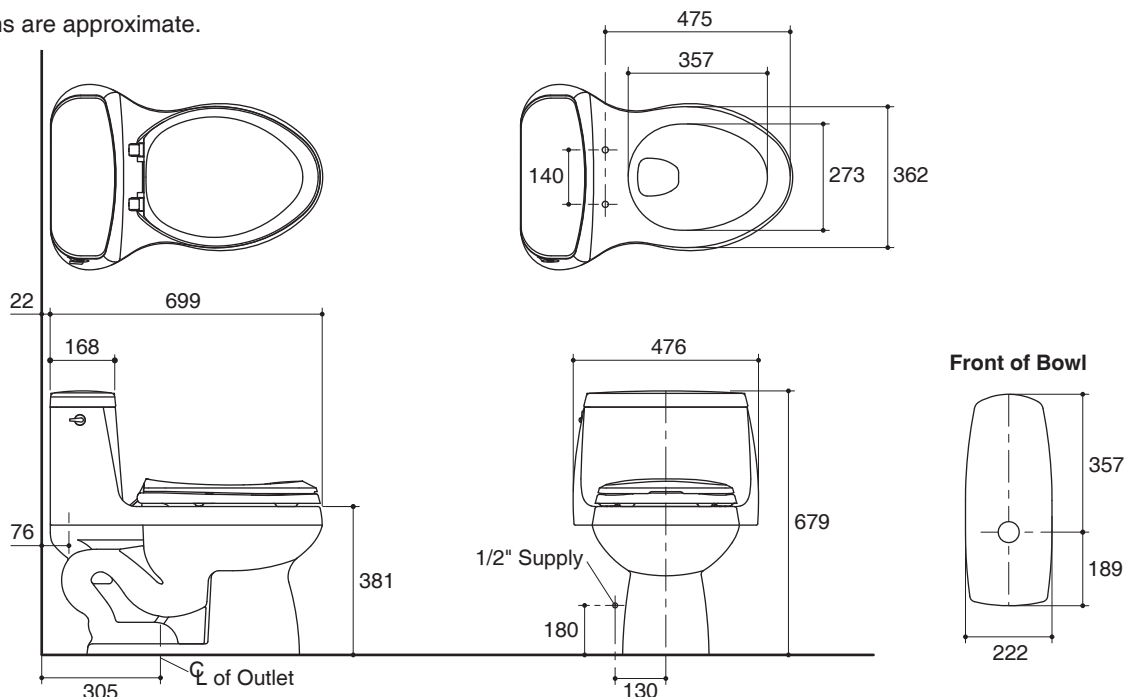

ONE-PIECE TOILET WITH SEAT K-3323X

Features

- Vitreous china
- Elongated bowl
- Includes French Curve seat
- Includes polished chrome trip lever
- Ingenium flushing system
- EPDM flapper
- 6 liter per flush
- 305 mm rough-in for S-trap
- 699 x 476 x 679 mm

Codes/Standards Applicable

Specified model meets or exceeds the following:

- ASME A112.19.2/CSA B45.1
- TIS 792-2554

Technical Information

Fixture:	
Configuration	one-piece, elongated
Water per flush	6 liter
Passageway	50 mm
Water area	248 x 222 mm
Water depth from rim	159 mm
Seat post hole centers	140 mm

Note: The recommended dimension for installation can be adjusted according to user preferences and layout.

Product Diagram

คุณลักษณะ

- สุขภัณฑ์เซรามิกประเภทวิทรีสไชน่า (Vitreous china)
- โถสุขภัณฑ์แบบหน้ายาว
- พร้อมฝารองนั่งเฟรนช์เคิร์ฟ
- พร้อมก้านกดชำระโลหะชุบโครเมียม
- ระบบชำระล้างแบบอินจีเนียม
- ลิ้นเปิด-ปิดวาล์วน้ำออก EPDM (Ethylene Propylene Diene Monomer)
- ใช้น้ำในการชำระล้าง 6 ลิตร
- ระยะจุดกึ่งกลางท่อน้ำทิ้งถึงผนัง 305 มม. สำหรับการติดตั้งท่อน้ำทิ้งลงพื้น
- 699 x 476 x 679 มม.

มาตรฐาน

- คุณสมบัติตามมาตรฐาน
- ASME A112.19.2/CSA B45.1
- มอก. 792-2554

ข้อมูลเฉพาะ

สุขภัณฑ์	
ลักษณะ	สุขภัณฑ์ชิ้นเดียว, หน้ายาว
การใช้น้ำชำระล้างต่อครั้ง	6 ลิตร
ขนาดท่อน้ำทิ้ง	50 มม.
ผิวหน้าน้ำ	248 x 222 มม.
ความลึกจากขอบโถสุขภัณฑ์ถึงผิวหน้าน้ำ	159 มม.
ระยะห่างระหว่างรูยึดฝารองนั่ง	140 มม.