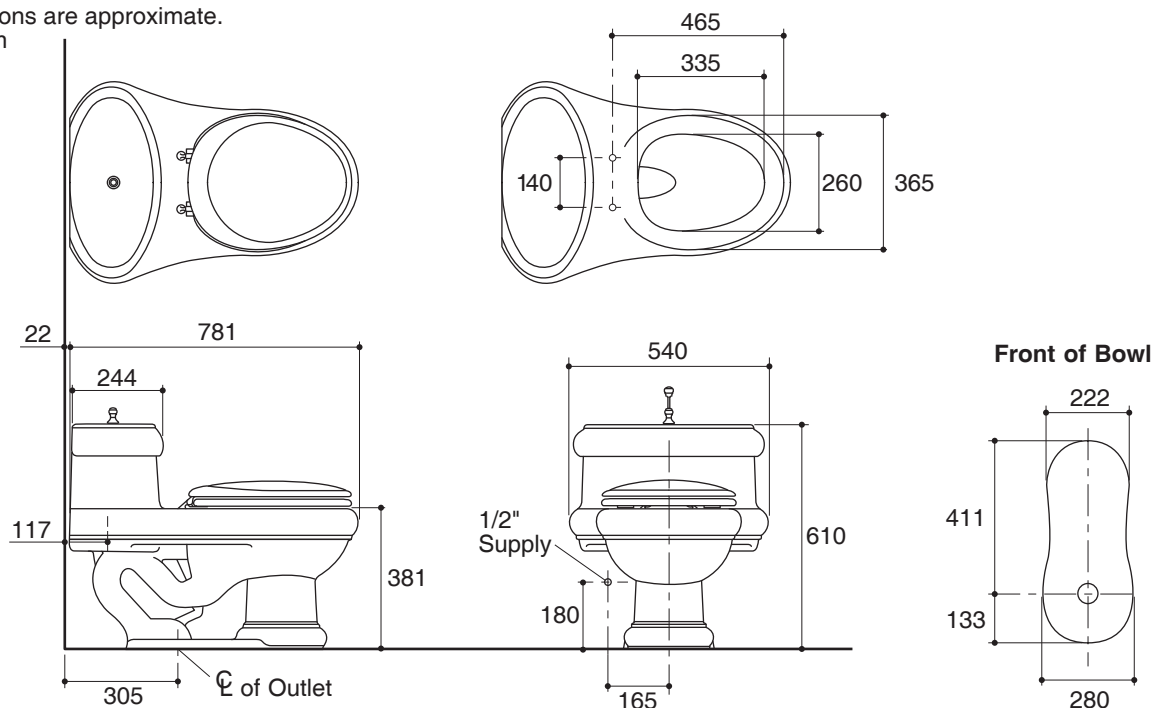

Codes/Standards Applicable

Specified model meets or exceeds the following:

- ASME A112.19.2/CSA B45.1
- TIS 792-2554

Technical Information

Fixture:	
Configuration	one-piece, elongated
Water per flush	6 liter
Passageway	51 mm
Water area	260 x 175 mm
Water depth from rim	149 mm
Seat post hole centers	140 mm

Dimensions are approximate.

Unit: mm

Note: The recommended dimension for installation can be adjusted according to user preferences and layout.

Product Diagram

สุขภัณฑ์ชิ้นเดียวพร้อมฝารองนั่ง K-3360X

คุณลักษณะ

- สุขภัณฑ์เซรามิกประเภทวิเทียสไชน่า (Vitreous china)
- โถสุขภัณฑ์แบบหน้ายาว
- พร้อมฝารองนั่ง
- พร้อมก้านกดชำระโลหะชุบโครมเมียม
- ระบบชำระล้างแบบอินจีเนียม
- ใช้น้ำในการชำระล้าง 6 ลิตร
- ระยะจุดกึ่งกลางท่อน้ำทิ้งถึงผนัง 305 มม. สำหรับการติดตั้งท่อน้ำทิ้งลงพื้น
- 540 x 781 x 610 มม.

มาตรฐาน

- คุณสมบัติตามมาตรฐาน
- ASME A112.19.2/CSA B45.1
- มอก. 792-2554

ข้อมูลเฉพาะ

สุขภัณฑ์	
ลักษณะ	สุขภัณฑ์ชิ้นเดียว, หน้ายาว
การใช้น้ำชำระล้างต่อครั้ง	6 ลิตร
ขนาดท่อน้ำทิ้ง	51 มม.
ผิวหน้าน้ำ	260 x 175 มม.
ความลึกจากขอบโถสุขภัณฑ์ถึงผิวหน้าน้ำ	149 มม.
ระยะห่างระหว่างรูยึดฝารองนั่ง	140 มม.