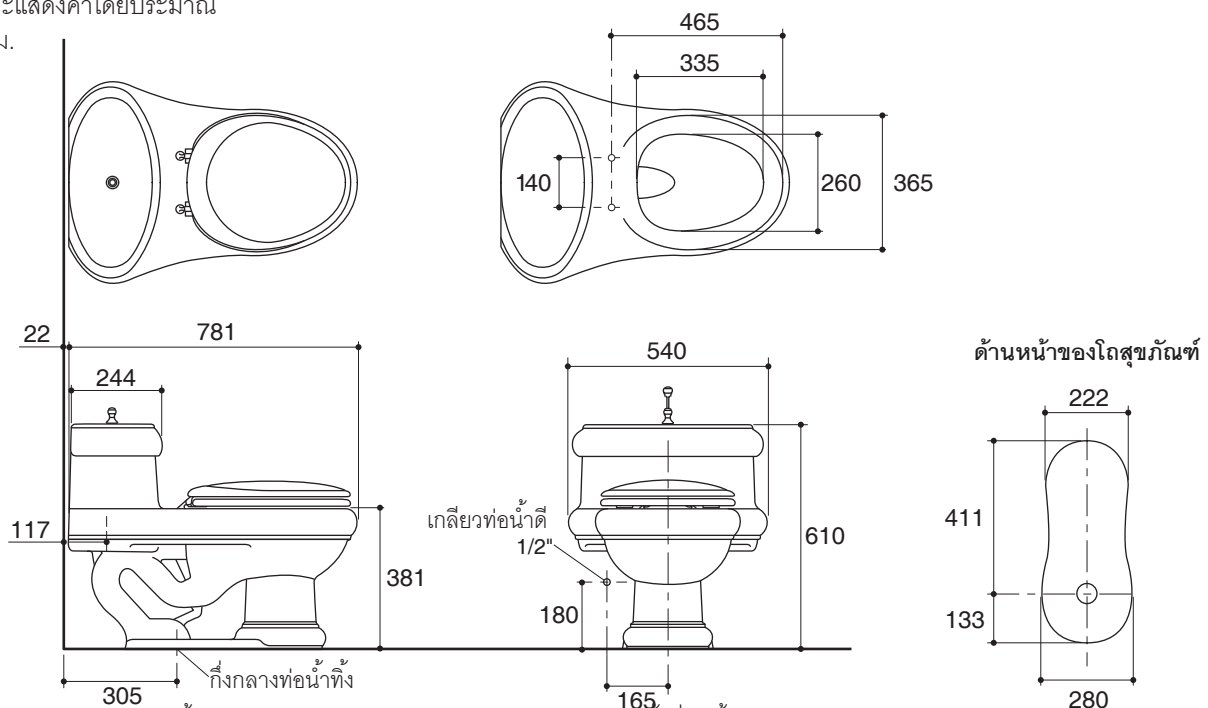

Codes/Standards Applicable

Specified model meets or exceeds the following:

- ASME A112.19.2/CSA B45.1
- TIS 792-2554

Technical Information

Fixture:	
Configuration	one-piece, elongated
Water per flush	6 liter
Passageway	51 mm
Water area	260 x 175 mm
Water depth from rim	149 mm
Seat post hole centers	140 mm

มาตรฐาน

- คุณสมบัติตามมาตรฐาน
- ASME A112.19.2/CSA B45.1
- มอก. 792-2554

ข้อมูลเฉพาะ

สุขภัณฑ์	
ลักษณะ	สุขภัณฑ์ชิ้นเดียว, หน้ายาว
การใช้น้ำชำระล้างต่อครั้ง	6 ลิตร
ขนาดท่อน้ำทิ้ง	51 มม.
ผิวหน้าน้ำ	260 x 175 มม.
ความลึกจากขอบโถสุขภัณฑ์ถึงผิวหน้าน้ำ	149 มม.
ระยะห่างระหว่างรูยึดฝารองนั่ง	140 มม.

ส่วนประกอบสุขภัณฑ์	
ฝาปิดถังพักน้ำ	1000832-SP
ฝารองนั่ง	K-4615-CP

ข้อสังเกตสำหรับการติดตั้ง

ติดตั้งสุขภัณฑ์โดยใช้คู่มือแนะนำการติดตั้ง

รุ่นผลิตภัณฑ์

รุ่น	ชื่อผลิตภัณฑ์	สี/วัสดุเคลือบผิว
K-3360X	สุขภัณฑ์ชิ้นเดียว แบบทอลงพื้น รุ่น รีไววัล พร้อมฝารองนั่ง	0: สีขาว

ขนาดระยะแสดงค่าโดยประมาณ

หน่วย: มม.

หมายเหตุ: ระยะแนะนำการติดตั้งสามารถปรับได้ตามความเหมาะสมของผู้ใช้งานและพื้นที่ติดตั้ง

ภาพแสดงผลิตภัณฑ์