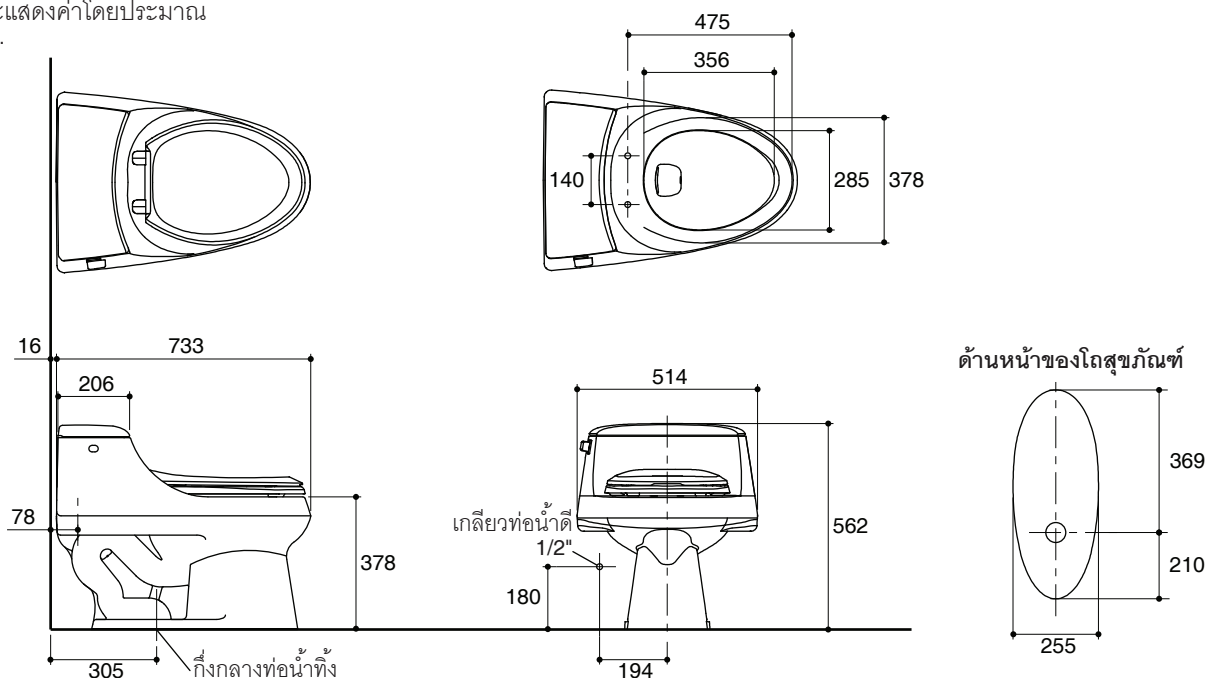

ONE-PIECE TOILET WITH SEAT K-3384X-A

Codes/Standards Applicable

Specified model meets or exceeds the following:

- ASME A112.19.2/CSA B45.1
- TIS 792-2554

Technical Information

Fixture:	
Configuration	one-piece, elongated
Water per flush	6 liter
Passageway	51 mm
Water area	279 x 235 mm
Water depth from rim	143 mm
Seat post hole centers	140 mm

Dimensions are approximate.
Unit: mm

Note: The recommended dimension for installation can be adjusted according to user preferences and layout.

Product Diagram

คุณลักษณะ

- สุขภัณฑ์เซรามิกประเภทวิเทรียสไชน่า (Vitreous china)
- โถสุขภัณฑ์แบบหน้ายาว
- พร้อมฝารองนั่ง รุ่นคาเซ่ท์ แบบกันกระแทกและถอดออกง่าย
- พร้อมก้านกดชำระสีโครเมียม
- ระบบชำระล้างแบบอินจีเนียม
- ลื่นเปิด-ปิดวาล์วน้ำออก EPDM (Ethylene Propylene Diene Monomer)
- ใช้น้ำในการชำระล้าง 6 ลิตร
- ระยะจุดกึ่งกลางท่อน้ำทิ้งถึงผนัง 305 มม. สำหรับการติดตั้งท่อน้ำทิ้งลงพื้น
- 733 x 514 x 562 มม.

มาตรฐาน

- คุณสมบัติตามมาตรฐาน
- ASME A112.19.2/CSA B45.1
- มอก. 792-2554

สุขภัณฑ์ชิ้นเดียวพร้อมฝารองนั่ง K-3384X-A

ข้อมูลเฉพาะ

สุขภัณฑ์	
ลักษณะ	สุขภัณฑ์ชิ้นเดียว, หน้ายาว
การใช้น้ำชำระล้างต่อครั้ง	6 ลิตร
ขนาดท่อน้ำทิ้ง	51 มม.
ผิวหน้าน้ำ	279 x 235 มม.
ความลึกจากขอบโถสุขภัณฑ์ถึงผิวหน้าน้ำ	143 มม.
ระยะห่างระหว่างรูยึดฝารองนั่ง	140 มม.

ขนาดระยะแสดงค่าโดยประมาณ
หน่วย: มม.

หมายเหตุ: ระยะแนะนำการติดตั้งสามารถปรับได้ตามความเหมาะสมของผู้ใช้งานและพื้นที่ติดตั้ง

ภาพแสดงผลิตภัณฑ์