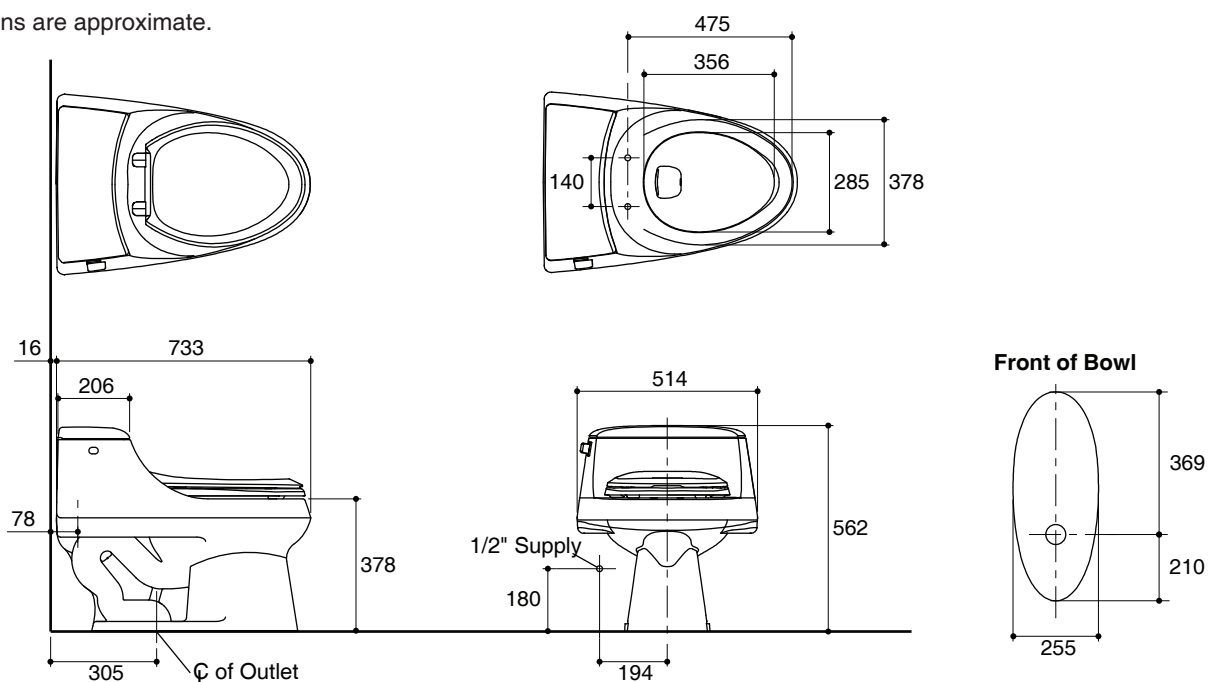

Features

- Vitreous china
- Elongated bowl
- Includes Cachet quiet close quick release seat
- Includes polished chrome trip lever
- Ingenium flushing system
- EPDM flapper
- 6 liter per flush
- 305 mm rough-in for S-trap
- 733 x 514 x 562 mm

ONE-PIECE TOILET WITH SEAT K-3384X-A

Codes/Standards Applicable

Specified model meets or exceeds the following:

- ASME A112.19.2/CSA B45.1
- TIS 792-2554

Technical Information

Fixture:	
Configuration	one-piece, elongated
Water per flush	6 liter
Passageway	51 mm
Water area	279 x 235 mm
Water depth from rim	143 mm
Seat post hole centers	140 mm

Dimensions are approximate.
Unit: mm

Note: The recommended dimension for installation can be adjusted according to user preferences and layout.

Product Diagram

คุณลักษณะ

- สุขภัณฑ์เซรามิกประเภทวิเทรียสไชน่า (Vitreous china)
- โถสุขภัณฑ์แบบหน้ายาว
- พร้อมฝารองนั่ง รุ่นคาเซ่ท์ แบบกันกระแทกและถอดออกง่าย
- พร้อมก้านกดชำระสีโครเมียม
- ระบบชำระล้างแบบอินจีเนียม
- ลื่นเปิด-ปิดวาล์วน้ำออก EPDM (Ethylene Propylene Diene Monomer)
- ใช้น้ำในการชำระล้าง 6 ลิตร
- ระยะจุดกึ่งกลางท่อน้ำทิ้งถึงผนัง 305 มม. สำหรับการติดตั้งท่อน้ำทิ้งลงพื้น
- 733 x 514 x 562 มม.

มาตรฐาน

- คุณสมบัติตามมาตรฐาน
- ASME A112.19.2/CSA B45.1
- มอก. 792-2554

สุขภัณฑ์ชิ้นเดียวพร้อมฝารองนั่ง K-3384X-A

ข้อมูลเฉพาะ

สุขภัณฑ์	
ลักษณะ	สุขภัณฑ์ชิ้นเดียว, หน้ายาว
การใช้น้ำชำระล้างต่อครั้ง	6 ลิตร
ขนาดท่อน้ำทิ้ง	51 มม.
ผิวหน้าน้ำ	279 x 235 มม.
ความลึกจากขอบโถสุขภัณฑ์ถึงผิวหน้าน้ำ	143 มม.
ระยะห่างระหว่างรูยึดฝารองนั่ง	140 มม.