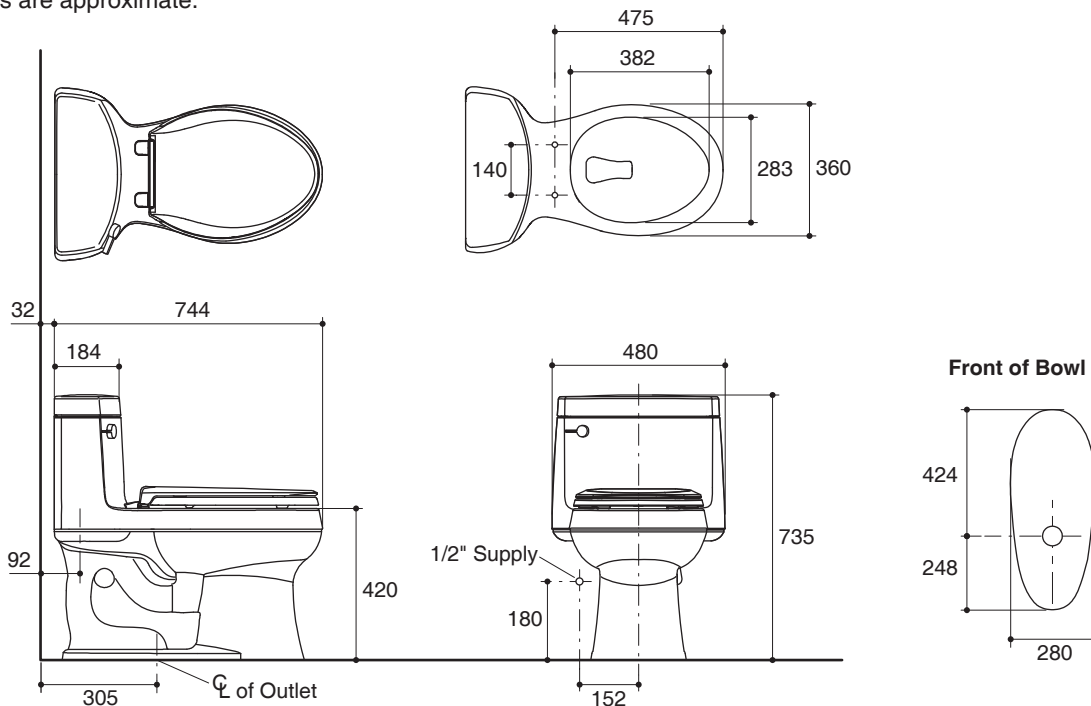

Specified Model

Model	Description	Color/Finished
K-3489X-C	Cimarron one-piece toilet, S-trap, with French Curve quiet close seat	0: White

Dimensions are approximate.
Unit: mm