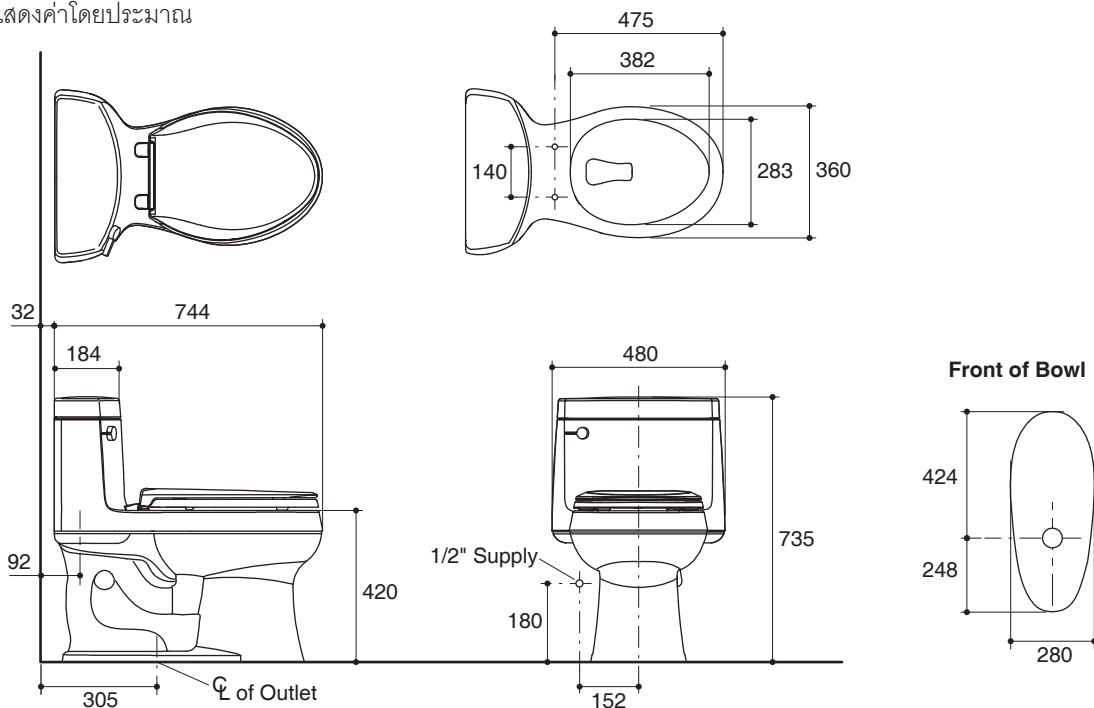

รุ่นผลิตภัณฑ์

รุ่น	ชื่อผลิตภัณฑ์	สี/วัสดุเคลือบผิว
K-3489X-C	สุขภัณฑ์ชิ้นเดียว แบบทอลงพื้น รุ่น ซิมมารอน พร้อมฝารองนั่งเฟรนช์เคิร์ฟแบบกันกระแทก	0: สีขาว

ขนาดระยะแสดงค่าโดยประมาณ

หน่วย: มม.