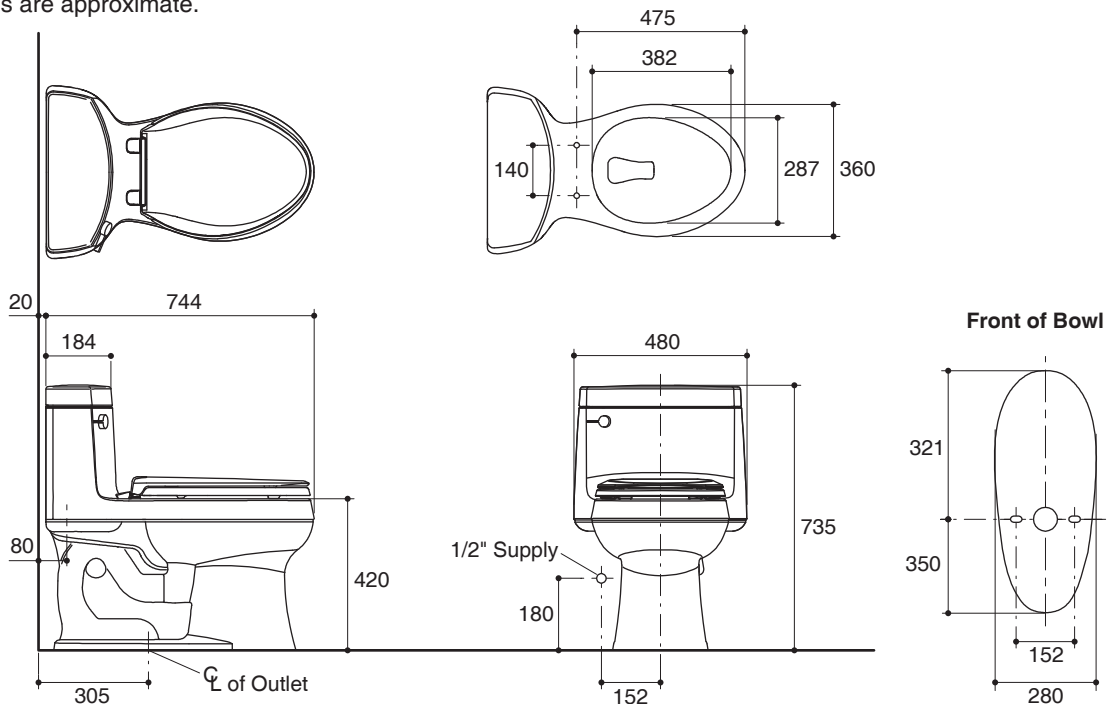

ONE-PIECE TOILET WITH SEAT K-3489X-CW

Codes/Standards Applicable

Specified model meets or exceeds the following:

- ASME A112.19.2/CSA B45.1
- TIS 792-2554

Technical Information

Fixture:	
Configuration	one-piece, elongated
Water per flush	4.8 liter
Passageway	54 mm
Water area	260 x 170 mm
Water depth from rim	165 mm
Seat post hole centers	140 mm

Dimensions are approximate.
Unit: mm

Note: The recommended dimension for installation can be adjusted according to user preferences and layout.

Product Diagram

สุขภัณฑ์ขึ้นเดียวพร้อมฝารองนั่ง K-3489X-CW

คุณลักษณะ

- สุขภัณฑ์เซรามิกประเภทวิเทรียสไชน่า (Vitreous china)
- โถสุขภัณฑ์แบบหน้ายาว
- พร้อมฝารองนั่งเฟรนช์เคิร์ฟแบบกันกระแทก
- พร้อมก้านกดชำระโลหะชุบโครเมียม
- ความสูงระดับเก้าอี้มาตรฐาน (Comfort Height)
- ระบบชำระล้างแบบคลาสไฟว์
- ใช้น้ำในการชำระล้าง 4.8 ลิตร
- ระยะจุดกึ่งกลางท่อน้ำทิ้งถึงผนัง 305 มม. สำหรับการติดตั้งท่อน้ำทิ้งลงพื้น
- 744 x 480 x 735 มม.

มาตรฐาน

- คุณสมบัติตามมาตรฐาน
- ASME A112.19.2/CSA B45.1
- มอก. 792-2554

ข้อมูลเฉพาะ

สุขภัณฑ์	
ลักษณะ	สุขภัณฑ์ขึ้นเดียว, หน้ายาว
การใช้น้ำชำระล้างต่อครั้ง	4.8 ลิตร
ขนาดท่อน้ำทิ้ง	54 มม.
ผิวหน้าน้ำ	260 x 170 มม.
ความลึกจากขอบโถสุขภัณฑ์ถึงผิวหน้าน้ำ	165 มม.
ระยะห่างระหว่างรูยึดฝารองนั่ง	140 มม.