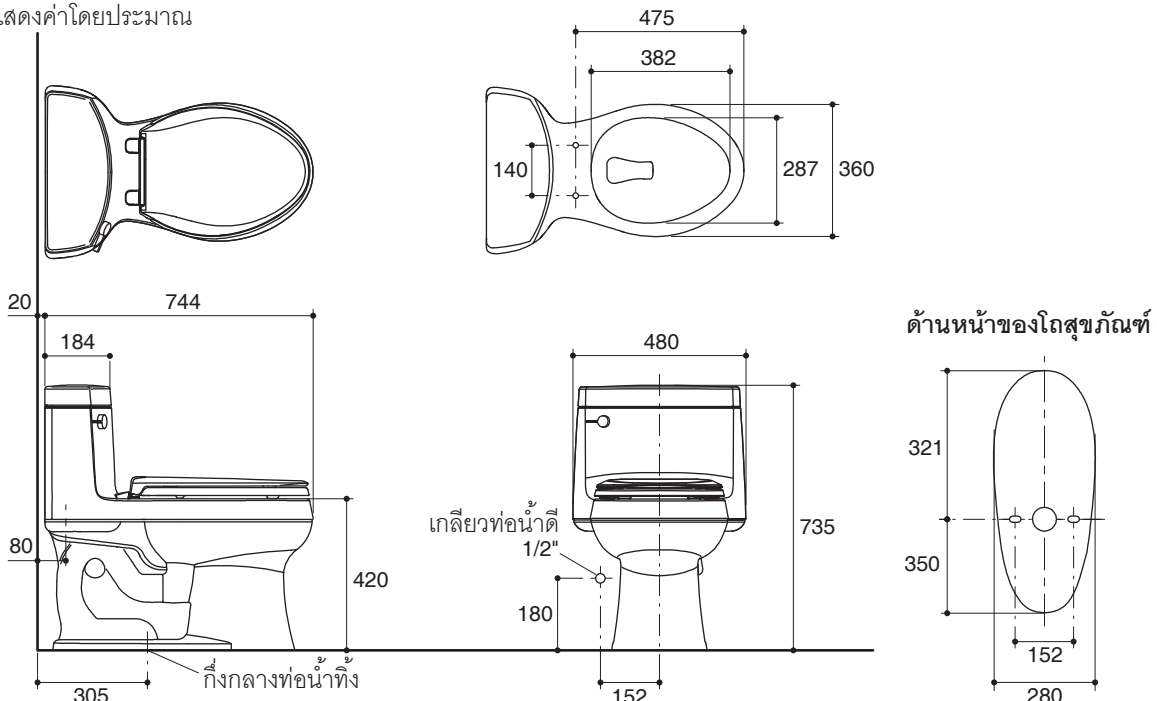

- สุขภัณฑ์เซรามิกประเภทวิเทรียสไชน่า (Vitreous china)
- โถสุขภัณฑ์แบบหน้ายาว
- พร้อมฝารองนั่งเฟรนช์เคิร์ฟแบบกันกระแทก
- พร้อมก้านกดชำระโลหะชุบโครเมียม
- ความสูงระดับเก้าอี้มาตรฐาน (Comfort Height)
- ระบบชำระล้างแบบคลาสไฟว์
- ใช้น้ำในการชำระล้าง 4.8 ลิตร
- ระยะจุดกึ่งกลางท่อน้ำทิ้งถึงผนัง 305 มม. สำหรับการติดตั้งท่อน้ำทิ้งลงพื้น
- 744 x 480 x 735 มม.

มาตรฐาน

- คุณสมบัติตามมาตรฐาน
- ASME A112.19.2/CSA B45.1
- มอก. 792-2554

ข้อมูลเฉพาะ

สุขภัณฑ์	
ลักษณะ	สุขภัณฑ์ขึ้นเดียว, หน้ายาว
การใช้น้ำชำระล้างต่อครั้ง	4.8 ลิตร
ขนาดท่อน้ำทิ้ง	54 มม.
ผิวหน้าน้ำ	260 x 170 มม.
ความลึกจากขอบโถสุขภัณฑ์ถึงผิวหน้าน้ำ	165 มม.
ระยะห่างระหว่างรูยึดฝารองนั่ง	140 มม.

ส่วนประกอบสุขภัณฑ์	
ฝาปิดถังพักน้ำ	1036367-SP
ฝารองนั่งเฟรนช์เคิร์ฟแบบกันกระแทก	K-4713X

ข้อสังเกตสำหรับการติดตั้ง

ติดตั้งสุขภัณฑ์โดยใช้คู่มือแนะนำการติดตั้ง

รุ่นผลิตภัณฑ์

รุ่น	ชื่อผลิตภัณฑ์	สี/วัสดุเคลือบผิว
K-3489X-CW	สุขภัณฑ์ขึ้นเดียว แบบทอลงพื้น รุ่น ซิมมารอน พร้อมฝารองนั่งเฟรนช์เคิร์ฟแบบกันกระแทก	0: สีขาว

ขนาดระยะแสดงค่าโดยประมาณ

หน่วย: มม.

หมายเหตุ: ระยะแนะนำการติดตั้งสามารถปรับได้ตามความเหมาะสมของผู้ใช้งานและพื้นที่ติดตั้ง

ภาพแสดงผลิตภัณฑ์