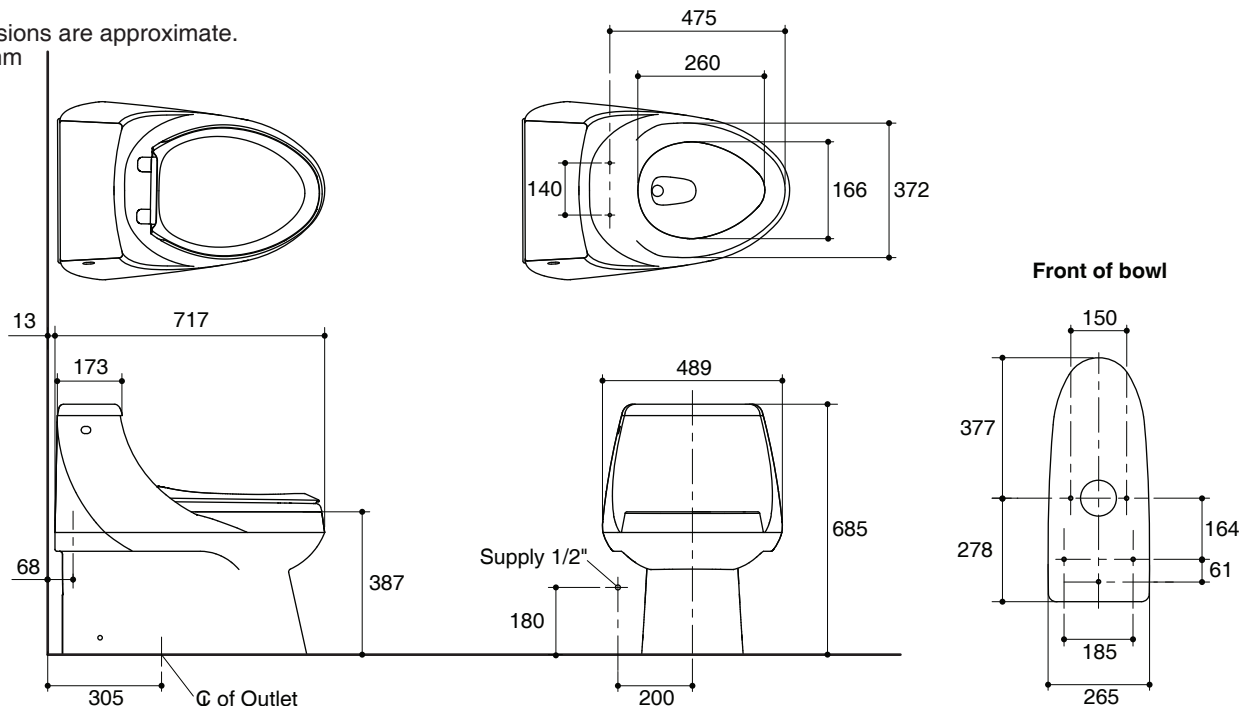

Codes/Standards Applicable

Specified model meets or exceeds the following:

- ASME A112.19.2/CSA B45.1
- TIS 792-2554

Technical Information

Fixture:	
Configuration	one-piece, elongated
Water per flush	4.8 liter
Passageway	48.5 mm
Water area	175 x 275 mm
Water depth from rim	148 mm
Seat post hole centers	140 mm

Dimensions are approximate.
Unit: mm

Note: The recommended dimension for installation can be adjusted according to user preferences and layout.

Product Diagram

สุขภัณฑ์ชิ้นเดียวพร้อมฝารองนั่ง K-5503X

คุณลักษณะ

- สุขภัณฑ์เซรามิกประเภทวิเทียสไชน่า (Vitreous china)
- โถสุขภัณฑ์แบบหน้ายาว
- ดีไซน์โถแบบกระโปรง
- พร้อมฝารองนั่งเฟรนช์เคิร์ฟแบบกันกระแทก
- พร้อมก้านกดชำระโลหะชุบโครเมียม
- ระบบชำระล้างแบบคลาสไฟว์
- ใช้น้ำในการชำระล้าง 4.8 ลิตร
- ระยะจุดกึ่งกลางท่อน้ำทิ้งถึงผนัง 305 มม. สำหรับการติดตั้งท่อน้ำทิ้งลงพื้น
- 717 x 489 x 685 มม.

มาตรฐาน

- คุณสมบัติตามมาตรฐาน
- ASME A112.19.2/CSA B45.1
- มอก. 792-2554

ข้อมูลเฉพาะ

สุขภัณฑ์	
ลักษณะ	สุขภัณฑ์ชิ้นเดียว, หน้ายาว
การใช้น้ำชำระล้างต่อครั้ง	4.8 ลิตร
ขนาดท่อน้ำทิ้ง	48.5 มม.
ผิวหน้าน้ำ	175 x 275 มม.
ความลึกจากขอบโถสุขภัณฑ์ถึงผิวหน้าน้ำ	148 มม.
ระยะห่างระหว่างรูยึดฝารองนั่ง	140 มม.