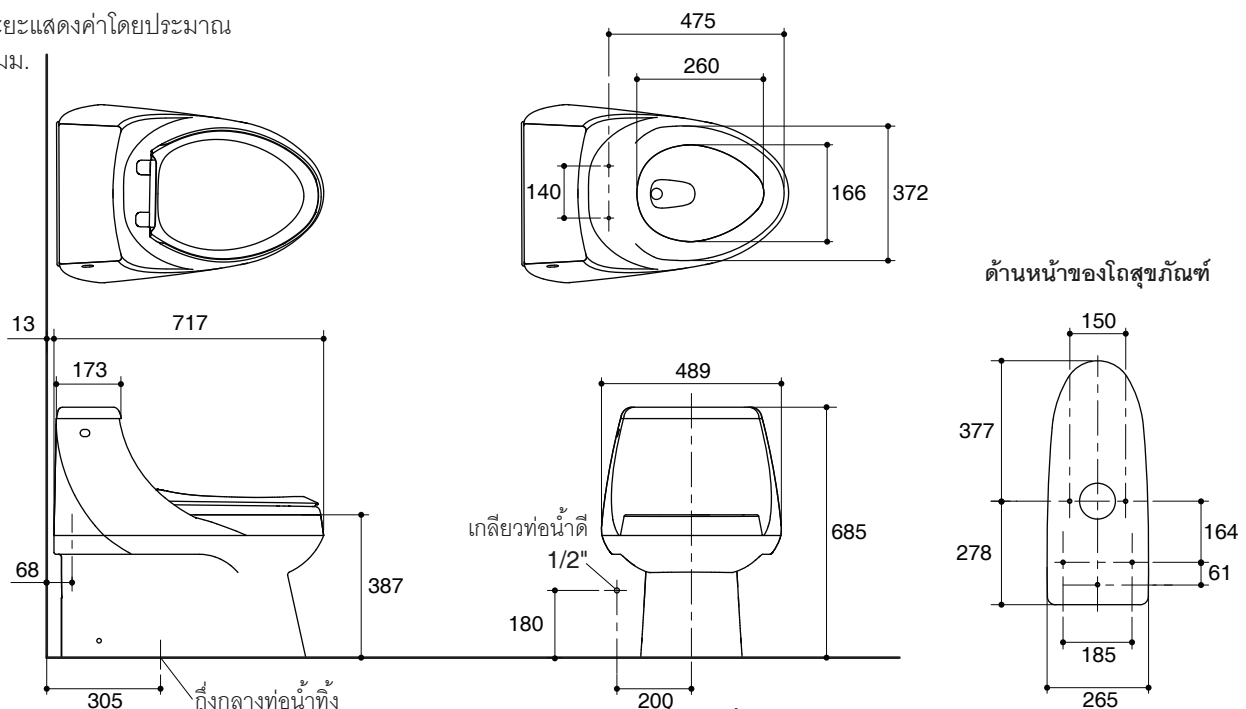

Codes/Standards Applicable

Specified model meets or exceeds the following:

- ASME A112.19.2/CSA B45.1
- TIS 792-2554

Technical Information

Fixture:	
Configuration	one-piece, elongated
Water per flush	4.8 liter
Passageway	48.5 mm
Water area	175 x 275 mm
Water depth from rim	148 mm
Seat post hole centers	140 mm

Dimensions are approximate.
Unit: mm

Note: The recommended dimension for installation can be adjusted according to user preferences and layout.

Product Diagram

สุขภัณฑ์ชิ้นเดียวพร้อมฝารองนั่ง K-5503X

คุณลักษณะ

มาตรฐาน

- คุณสมบัติตามมาตรฐาน
- ASME A112.19.2/CSA B45.1
- มอก. 792-2554

ข้อมูลเฉพาะ

สุขภัณฑ์	
ลักษณะ	สุขภัณฑ์ชิ้นเดียว, หน้ายาว
การใช้น้ำชำระล้างต่อครั้ง	4.8 ลิตร
ขนาดท่อน้ำทิ้ง	48.5 มม.
ผิวหน้าน้ำ	175 x 275 มม.
ความลึกจากขอบโถสุขภัณฑ์ถึงผิวหน้าน้ำ	148 มม.
ระยะห่างระหว่างรูยึดฝารองนั่ง	140 มม.

ขนาดระยะแสดงค่าโดยประมาณ

หน่วย: มม.

หมายเหตุ: ระยะแนะนำการติดตั้งสามารถปรับได้ตามความเหมาะสมของผู้ใช้งานและพื้นที่ติดตั้ง

ภาพแสดงผลิตภัณฑ์