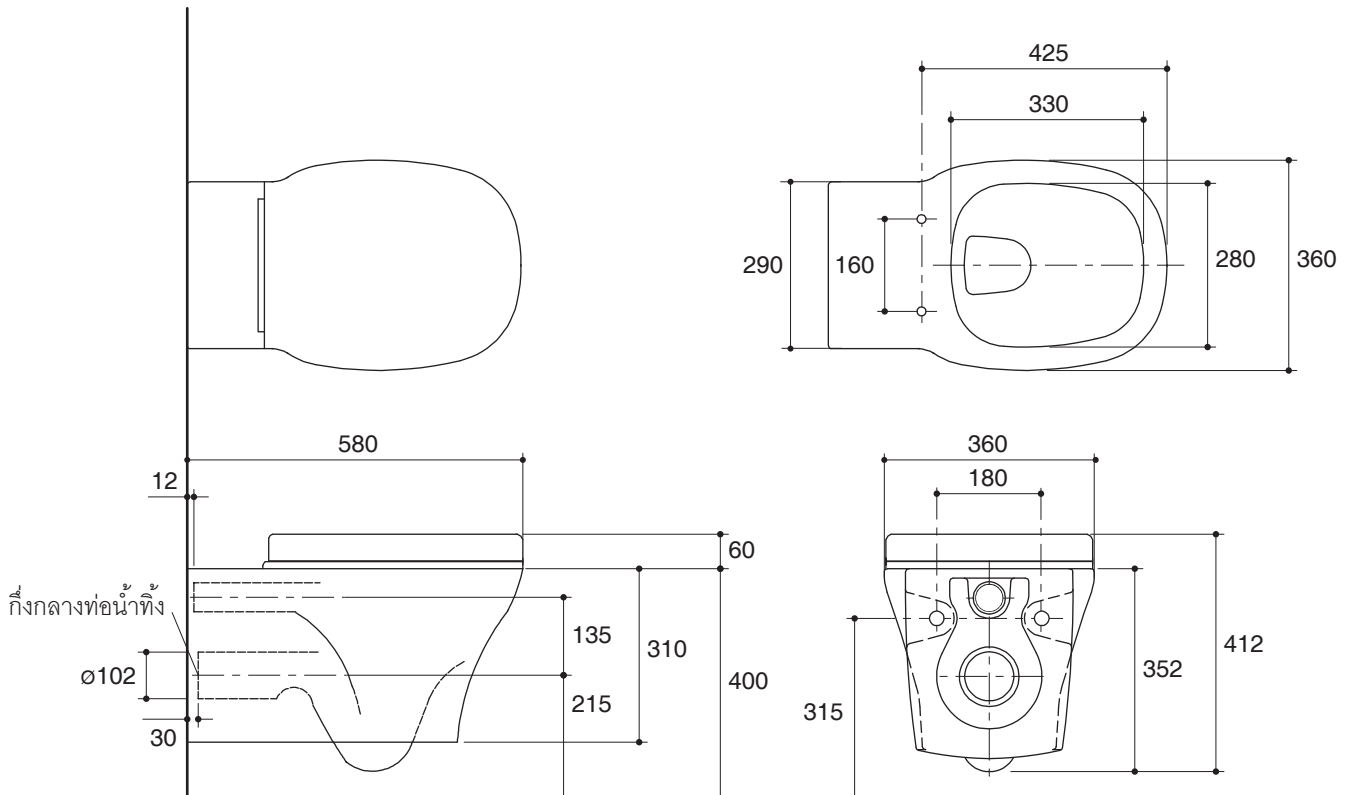

Product Specification:

The European wall-hung toilet shall be made of vitreous china. Toilet shall be 580 mm in length, 360 mm in width, and 412 mm in height with a 111 x 105 mm water area. Toilet shall be 215 mm rough-in for P-trap. Toilet shall have 62 mm glazed trapway. Toilet shall be 3/6 liter per flush with wash down flushing system. Toilet shall include seat. Toilet shall be Kohler Model K-9307X-_____.

FREELANCE

Technical Information

| | |
|--|---------------------|
| Fixture: | |
| Configuration | wall-hung, european |
| Water per flush | 3/6 liter |
| Passageway | 62 mm |
| Water area | 111 x 105 mm |
| Water depth from rim | 213 mm |
| Seat post hole centers | 160 mm |
| * Designed to flush with 3/6 L of water when installed with a 3/6 lpf valve. | |

| | |
|----------------------|---------|
| Included Components: | |
| Seat | K-4707T |

Installation Notes

Install this product according to the installation guide.

Dimensions are approximate.

Unit: mm

Note: The recommended dimension for installation can be adjusted according to user preferences and layout.

Product Diagram

FREELANCE WALL-HUNG TOILET

Page 2/4

1124351-X4-F

KOHLER®

คุณลักษณะ

- สุขภัณฑ์เซรามิกประเภทวิเทรียสไชน่า (Vitreous china)
- โถสุขภัณฑ์แบบยูโรเปียน
- พร้อมฝารองนั่ง
- แบบแขวนผนัง
- ระบบชำระล้างแบบวอดดาวน
- ใช้น้ำในการชำระ 3/6 ลิตร
- ระยะจุดกึ่งกลางท่อน้ำทิ้งถึงพื้น 215 มม. สำหรับการติดตั้งท่อน้ำทิ้งออกผนัง
- ขนาดท่อ 62 มม. พร้อมเคลือบผิวภายในท่อ
- ฝิวหน้าน้ำขนาด 111 x 105 มม.
- 580 x 360 x 412 มม.