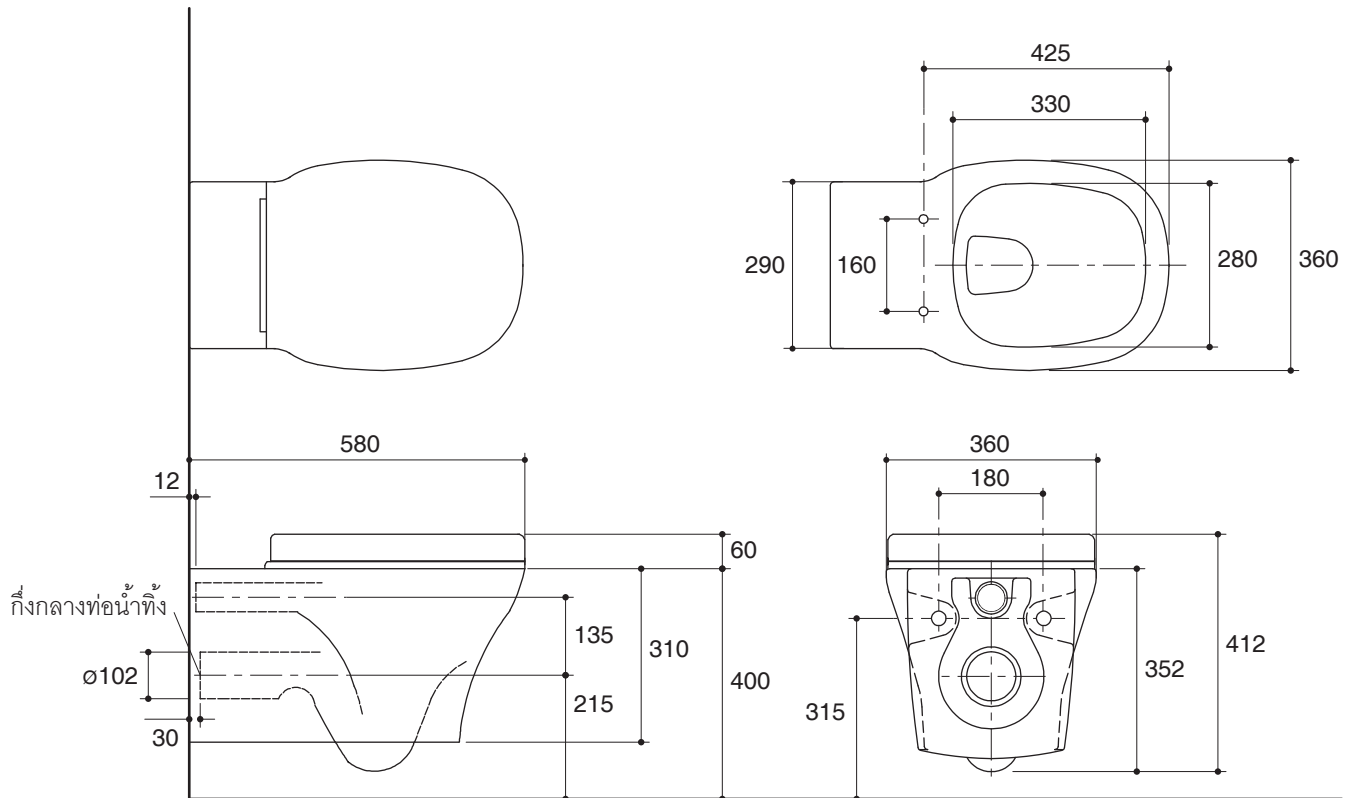

Product Specification:

The European wall-hung toilet shall be made of vitreous china. Toilet shall be 580 mm in length, 360 mm in width, and 412 mm in height with a 111 x 105 mm water area. Toilet shall be 215 mm rough-in for P-trap. Toilet shall have 62 mm glazed trapway. Toilet shall be 3/6 liter per flush with wash down flushing system. Toilet shall include seat. Toilet shall be Kohler Model K-9307X-_____.

ข้อมูลผลิตภัณฑ์:

สุขภัณฑ์แขวนผนังแบบยูโรเปียนซึ่งผลิตจากวิเทรียสไชน่า สุขภัณฑ์มีขนาดยาว 580 มม. กว้าง 360 มม. และสูง 412 มม. มีฝิวหน้าน้ำในโถสุขภัณฑ์ขนาด 111 x 105 มม. ติดตั้งท่อน้ำทิ้งแบบออกผนัง มีระยะจุดกึ่งกลางท่อน้ำทิ้งถึงพื้น 215 มม. ด้วยขนาดท่อน้ำทิ้ง 62 มม. พร้อมเคลือบผิวภายในท่อ สุขภัณฑ์ใช้น้ำในการชำระล้าง 3/6 ลิตร ด้วยระบบชำระล้างแบบวอดดาวน สุขภัณฑ์แขวนผนังพร้อมฝารองนั่ง สุขภัณฑ์รุ่นนี้คือ สุขภัณฑ์โคห์เลอร์รุ่น K-9307X-_____.

ฟรีแลนซ์

ข้อมูลเฉพาะ

| | |
|--|-----------------------------|
| สุขภัณฑ์ | |
| ลักษณะ | สุขภัณฑ์แขวนผนัง, ยูโรเปียน |
| การใช้น้ำชำระล้างต่อครั้ง | 3/6 ลิตร |
| ขนาดท่อน้ำทิ้ง | 62 มม. |
| ผิวหน้าน้ำ | 111 x 105 มม. |
| ความลึกจากขอบโถสุขภัณฑ์ถึงผิวหน้าน้ำ | 213 มม. |
| ระยะห่างระหว่างรูยึดฝารองนั่ง | 160 มม. |
| *สุขภัณฑ์ถูกออกแบบให้ใช้น้ำชำระล้าง 3/6 ลิตร เมื่อติดตั้งกับวาล์ว 3/6 ลิตร | |

| | |
|--------------------|---------|
| ส่วนประกอบสุขภัณฑ์ | |
| ฝารองนั่ง | K-4707T |

ข้อสังเกตสำหรับการติดตั้ง

ติดตั้งสุขภัณฑ์โดยใช้คู่มือข้อแนะนำการติดตั้ง

ขนาดระยะแสดงค่าโดยประมาณ
หน่วย: มม.

หมายเหตุ: ระยะแนะนำการติดตั้งสามารถปรับได้ตามความเหมาะสมของผู้ใช้งานและพื้นที่ติดตั้ง