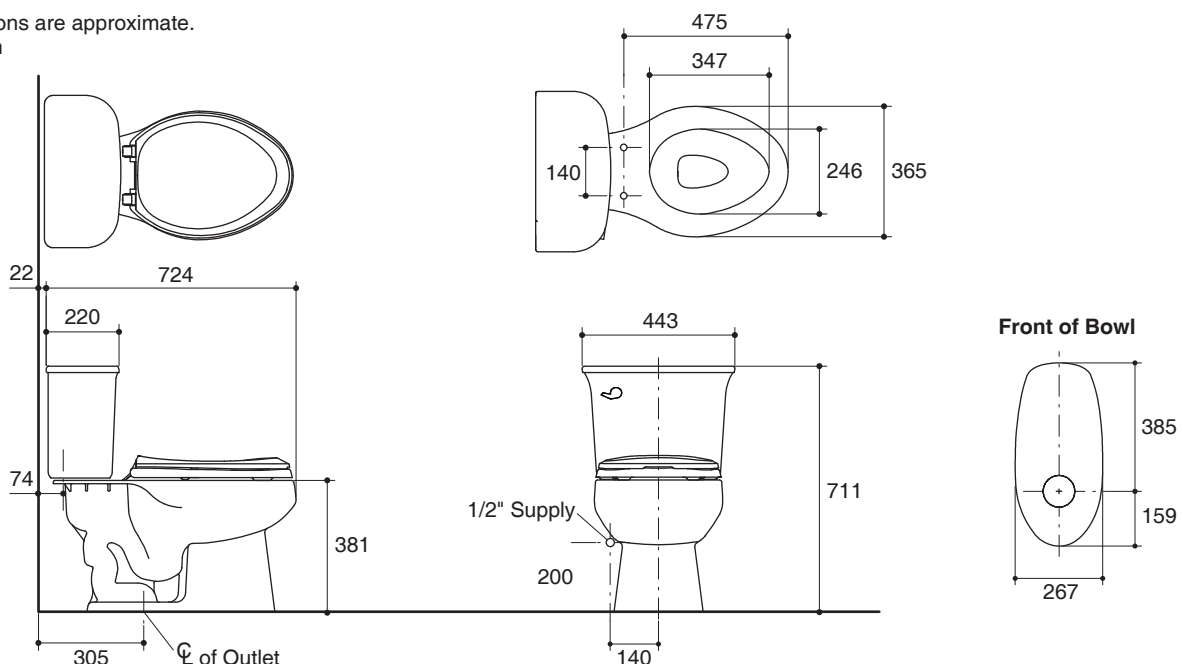

Codes/Standards Applicable

Specified model meets or exceeds the following:

- ASME A112.19.2
- TIS 792-2554

Technical Information

Fixture:	
Configuration	two-piece, elongated
Water per flush	6 liter
Passageway	51 mm
Water area	234 x 195 mm
Water depth from rim	177 mm
Seat post hole centers	140 mm

Dimensions are approximate.
Unit: mm

Note: The recommended dimension for installation can be adjusted according to user preferences and layout.

Product Diagram

สุขภัณฑ์สองชั้นพร้อมฝารองนั่ง K-12633X

คุณลักษณะ

- สุขภัณฑ์เซรามิกประเภทวิเทรียสไชน่า (Vitreous china)
- โถสุขภัณฑ์แบบหน้ายาว
- พร้อมฝารองนั่ง
- พร้อมก้านกดชำระโลหะชุบโครเมียม
- ระบบชำระล้างแบบริมเจ็ท
- ใช้น้ำในการชำระล้าง 6 ลิตร
- ระยะจุดกึ่งกลางท่อน้ำทิ้งถึงผนัง 305 มม. สำหรับการติดตั้งท่อน้ำทิ้งลงพื้น
- 724 x 443 x 711 มม.

มาตรฐาน

- คุณสมบัติตามมาตรฐาน
- ASME A112.19.2
- มอก. 792-2554

ข้อมูลเฉพาะ

สุขภัณฑ์	
ลักษณะ	สุขภัณฑ์สองชั้น, หน้ายาว
การใช้น้ำชำระล้างต่อครั้ง	6 ลิตร
ขนาดท่อน้ำทิ้ง	51 มม.
ผิวหน้าน้ำ	234 x 195 มม.
ความลึกจากขอบโถสุขภัณฑ์ถึงผิวหน้าน้ำ	177 มม.
ระยะห่างระหว่างรูยึดฝารองนั่ง	140 มม.