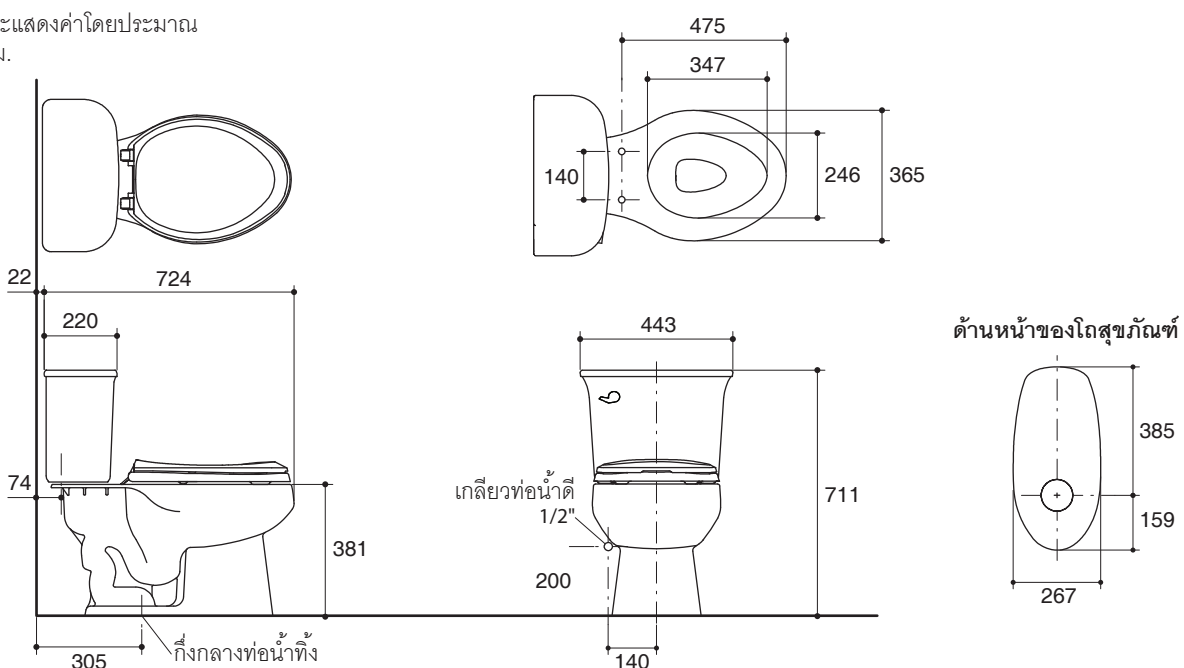

Dimensions are approximate.
Unit: mm

Note: The recommended dimension for installation can be adjusted according to user preferences and layout.

Product Diagram

สุขภัณฑ์สองชั้นพร้อมฝารองนั่ง K-12633X

คุณลักษณะ

มาตรฐาน

- คุณสมบัติตามมาตรฐาน
- ASME A112.19.2
- มอก. 792-2554

ข้อมูลเฉพาะ

สุขภัณฑ์	
ลักษณะ	สุขภัณฑ์สองชั้น, หน้ายาว
การใช้น้ำชำระล้างต่อครั้ง	6 ลิตร
ขนาดท่อน้ำทิ้ง	51 มม.
ผิวหน้าน้ำ	234 x 195 มม.
ความลึกจากขอบโถสุขภัณฑ์ถึงผิวหน้าน้ำ	177 มม.
ระยะห่างระหว่างรูยึดฝารองนั่ง	140 มม.

ส่วนประกอบสุขภัณฑ์	
โถสุขภัณฑ์	K-8755X-6
ถังพักน้ำ	K-4382X-V2
ฝาปิดถังพักน้ำ	1068490-SP
ฝารองนั่ง	K-4664X

ข้อสังเกตสำหรับการติดตั้ง

ติดตั้งสุขภัณฑ์โดยใช้คู่มือแนะนำการติดตั้ง

รุ่นผลิตภัณฑ์

รุ่น	ชื่อผลิตภัณฑ์	สี/วัสดุเคลือบผิว
K-12633X	สุขภัณฑ์สองชั้น แบบท่อน้ำทิ้ง รุ่น สตินสัน พร้อมฝารองนั่ง	0: สีขาว

ขนาดระยะแสดงค่าโดยประมาณ
หน่วย: มม.

หมายเหตุ: ระยะแนะนำการติดตั้งสามารถปรับได้ตามความเหมาะสมของผู้ใช้งานและพื้นที่ติดตั้ง

ภาพแสดงผลิตภัณฑ์