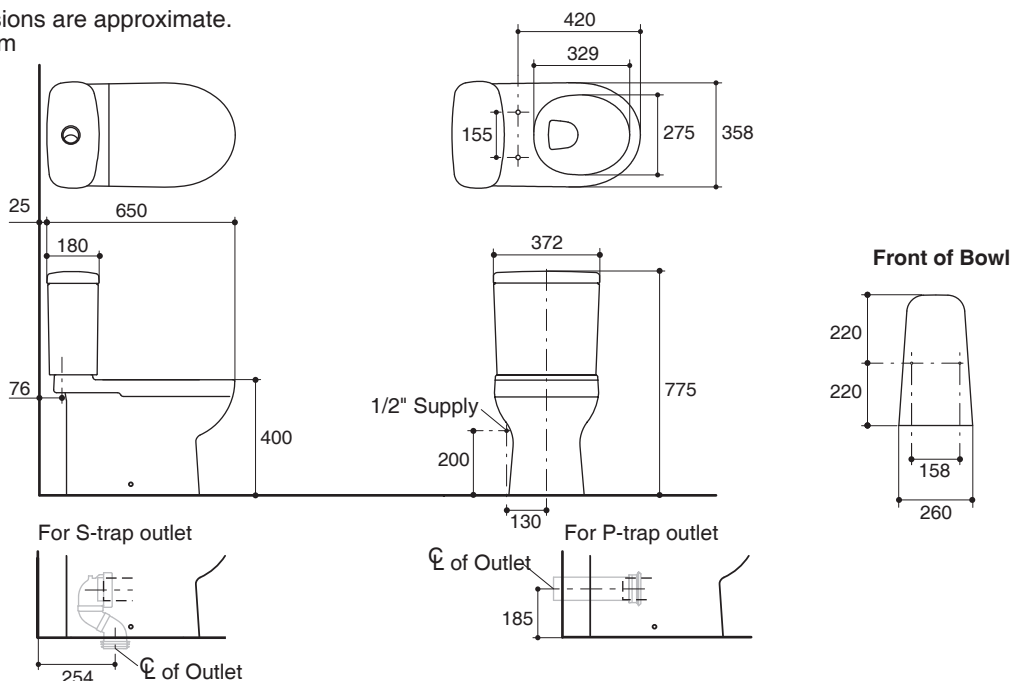

Features

- Vitreous china
- European bowl
- Includes seat
- Includes polished chrome push button
- Wash down flushing system
- 6 liter per flush
- 254 mm rough-in for S-trap
or 185 mm rough-in for P-trap
- 650 x 372 x 775 mm

TWO-PIECE TOILET WITH SEAT K-17699X

Codes/Standards Applicable

Specified model meets or exceeds the following:

- EN 997
- TIS 792-2554

Technical Information

Fixture:	
Configuration	two-piece, european
Water per flush	6 liter
Passageway	85 mm
Water area	95 x 110 mm
Water depth from rim	248 mm
Seat post hole centers	155 mm

Dimensions are approximate.
Unit: mm

Note: The recommended dimension for installation can be adjusted according to user preferences and layout.

Product Diagram

สุขภัณฑ์สองชิ้นพร้อมฝารองนั่ง K-17699X

คุณลักษณะ

มาตรฐาน

คุณสมบัติตามมาตรฐาน

- EN 997
- มอก. 792-2554

ข้อมูลเฉพาะ

สุขภัณฑ์	
ลักษณะ	สุขภัณฑ์สองชิ้น, ยูโรเปียน
การใช้น้ำชำระล้างต่อครั้ง	6 ลิตร
ขนาดท่อน้ำทิ้ง	85 มม.
ผิวหน้าน้ำ	95 x 110 มม.
ความลึกจากขอบโถสุขภัณฑ์ถึงผิวหน้าน้ำ	248 มม.
ระยะห่างระหว่างรูยึดฝารองนั่ง	155 มม.