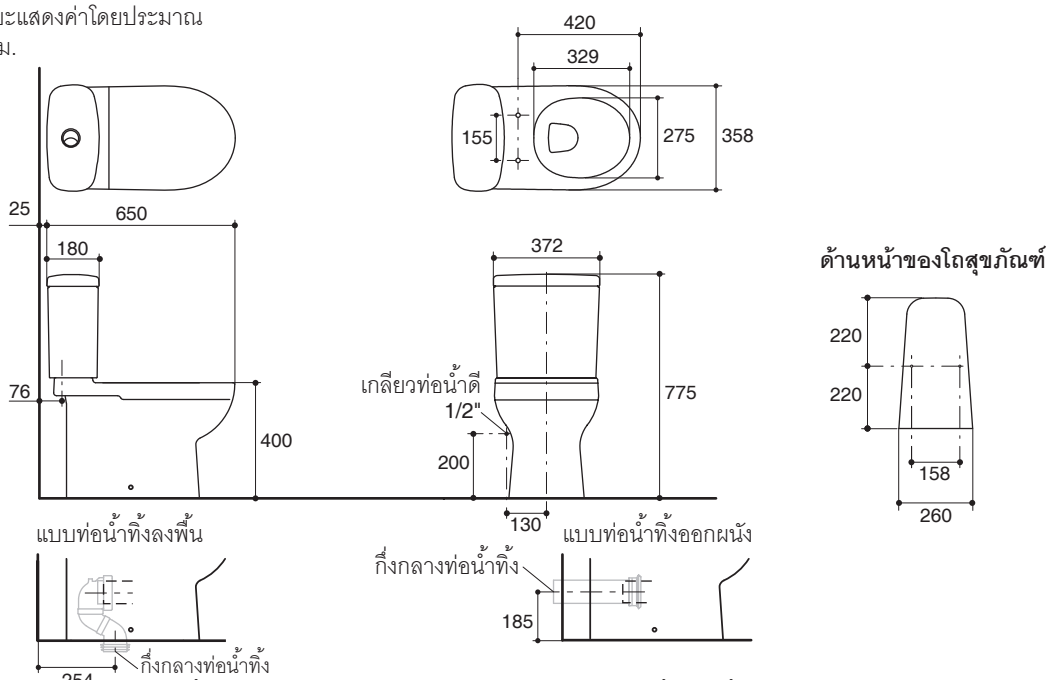

- สุขภัณฑ์เซรามิกประเภทวิเทียสไชน่า (Vitreous china)
- โถสุขภัณฑ์แบบยูโรเปียน
- พร้อมฝารองนั่ง
- พร้อมปุ่มกดสี่โครมเงา
- ระบบชำระล้างแบบวอดดาวน์
- ใช้น้ำในการชำระล้าง 6 ลิตร
- ระยะจุดกึ่งกลางท่อน้ำทิ้งถึงผนัง 254 มม. สำหรับการติดตั้งท่อน้ำทิ้งลงพื้น
- ระยะจุดกึ่งกลางท่อน้ำทิ้งออกผนัง 185 มม. สำหรับการติดตั้งท่อน้ำทิ้งออกผนัง
- 650 x 372 x 775 มม.

มาตรฐาน

คุณสมบัติตามมาตรฐาน

- EN 997
- มอก. 792-2554

ข้อมูลเฉพาะ

สุขภัณฑ์	
ลักษณะ	สุขภัณฑ์สองชิ้น, ยูโรเปียน
การใช้น้ำชำระล้างต่อครั้ง	6 ลิตร
ขนาดท่อน้ำทิ้ง	85 มม.
ผิวหน้าน้ำ	95 x 110 มม.
ความลึกจากขอบโถสุขภัณฑ์ถึงผิวหน้าน้ำ	248 มม.
ระยะห่างระหว่างรูยึดฝารองนั่ง	155 มม.

ส่วนประกอบสุขภัณฑ์	
โถสุขภัณฑ์	K-18152X
ถังพักน้ำ	K-4348X
ฝาปิดถังพักน้ำ	1082443-SP
ฝารองนั่งแบบกันกระแทก	K-4760X-PL

ข้อสังเกตสำหรับการติดตั้ง

ติดตั้งสุขภัณฑ์โดยใช้คู่มือแนะนำการติดตั้ง

รุ่นผลิตภัณฑ์

รุ่น	ชื่อผลิตภัณฑ์	สี/วัสดุเคลือบผิว
K-17699X	สุขภัณฑ์สองชิ้น แบบทอลงพื้น รุ่น พานาซ พร้อมฝารองนั่ง	0: สีขาว
K-17699X-P	สุขภัณฑ์สองชิ้น แบบท้ออกผนัง รุ่น พานาซ พร้อมฝารองนั่ง	0: สีขาว

ขนาดระยะแสดงค่าโดยประมาณ
หน่วย: มม.

หมายเหตุ: ระยะแนะนำการติดตั้งสามารถปรับได้ตามความเหมาะสมของผู้ใช้งานและพื้นที่ติดตั้ง

ภาพแสดงผลิตภัณฑ์