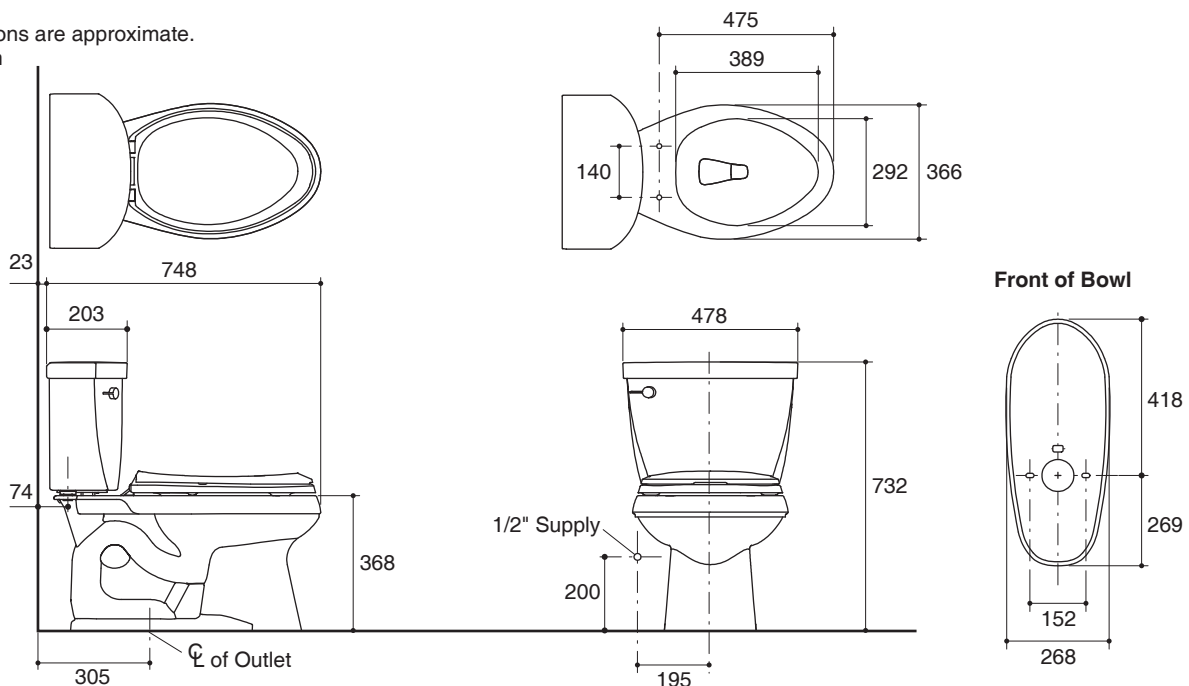

TWO-PIECE TOILET WITH SEAT K-12687X

Codes/Standards Applicable

Specified model meets or exceeds the following:

- ASME A112.19.2/CSA B45.1
- TIS 792-2554

Technical Information

Fixture:	
Configuration	two-piece, elongated
Water per flush	4.8 liter
Passageway	51 mm
Water area	273 x 183 mm
Water depth from rim	137 mm
Seat post hole centers	140 mm

Dimensions are approximate.
Unit: mm

Note: The recommended dimension for installation can be adjusted according to user preferences and layout.

Product Diagram

สุขภัณฑ์สองชิ้นพร้อมฝารองนั่ง K-12687X

คุณลักษณะ

- สุขภัณฑ์เซรามิกประเภทวิเทรียสไชน่า (Vitreous china)
- โถสุขภัณฑ์แบบหน้ายาว
- พร้อมฝารองนั่งเฟรนช์เคิร์ฟ
- พร้อมก้านกดชำระโลหะชุบโครเมียม
- ระบบชำระล้างแบบคลาสไฟว์
- ใช้น้ำในการชำระล้าง 4.8 ลิตร
- ระยะจุดกึ่งกลางท่อน้ำทิ้งถึงผนัง 305 มม. สำหรับการติดตั้งท่อน้ำทิ้งลงพื้น
- 748 x 478 x 732 มม.

มาตรฐาน

- คุณสมบัติตามมาตรฐาน
- ASME A112.19.2/CSA B45.1
- มอก. 792-2554

ข้อมูลเฉพาะ

สุขภัณฑ์	ลักษณะ	สุขภัณฑ์สองชิ้น, หน้ายาว
การใช้น้ำชำระล้างต่อครั้ง		4.8 ลิตร
ขนาดท่อน้ำทิ้ง		51 มม.
ผิวหน้า		273 x 183 มม.
ความลึกจากขอบโถสุขภัณฑ์ถึงผิวหน้า		137 มม.
ระยะห่างระหว่างรูยึดฝารองนั่ง		140 มม.