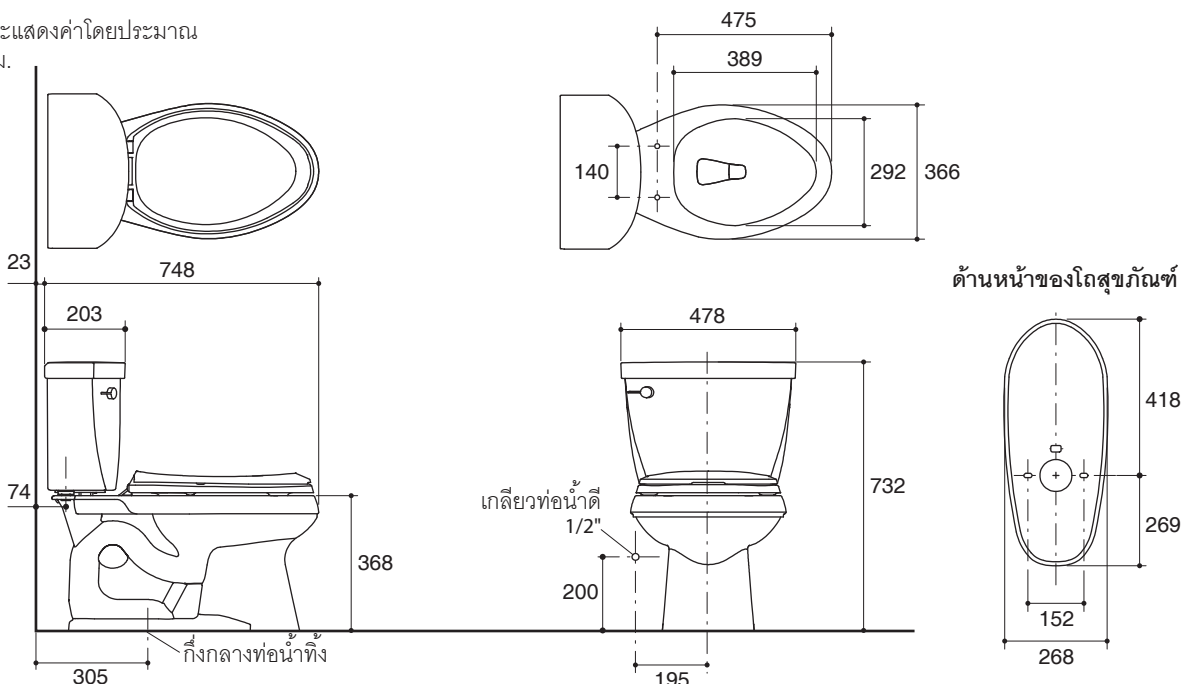

Dimensions are approximate.
Unit: mm

Note: The recommended dimension for installation can be adjusted according to user preferences and layout.

Product Diagram

สุขภัณฑ์สองชิ้นพร้อมฝารองนั่ง K-12687X

คุณลักษณะ

มาตรฐาน

- คุณสมบัติตามมาตรฐาน
- ASME A112.19.2/CSA B45.1
- มอก. 792-2554

ข้อมูลเฉพาะ

สุขภัณฑ์	ลักษณะ	สุขภัณฑ์สองชิ้น, หน้ายาว
การใช้น้ำชำระล้างต่อครั้ง		4.8 ลิตร
ขนาดท่อน้ำทิ้ง		51 มม.
ผิวหน้า		273 x 183 มม.
ความลึกจากขอบโถสุขภัณฑ์ถึงผิวหน้า		137 มม.
ระยะห่างระหว่างรูยึดฝารองนั่ง		140 มม.

ส่วนประกอบสุขภัณฑ์	
โถสุขภัณฑ์	K-4285T-W
ถังพักน้ำ	K-4634T-W
ฝาปิดถังพักน้ำ	1015867-SP
ฝารองนั่งเฟรนช์เคิร์ฟ	K-4653X

ข้อสังเกตสำหรับการติดตั้ง

ติดตั้งสุขภัณฑ์โดยใช้คู่มือแนะนำการติดตั้ง

รุ่นผลิตภัณฑ์

รุ่น	ชื่อผลิตภัณฑ์	สี/วัสดุเคลือบผิว
K-12687X-W	สุขภัณฑ์สองชิ้น แบบทอลงพื้น รุ่น ซิมมารอน พร้อมฝารองนั่งเฟรนช์เคิร์ฟ	0: สีขาว

ขนาดระยะแสดงค่าโดยประมาณ
หน่วย: มม.

หมายเหตุ: ระยะแนะนำการติดตั้งสามารถปรับได้ตามความเหมาะสมของผู้ใช้งานและพื้นที่ติดตั้ง

ภาพแสดงผลิตภัณฑ์