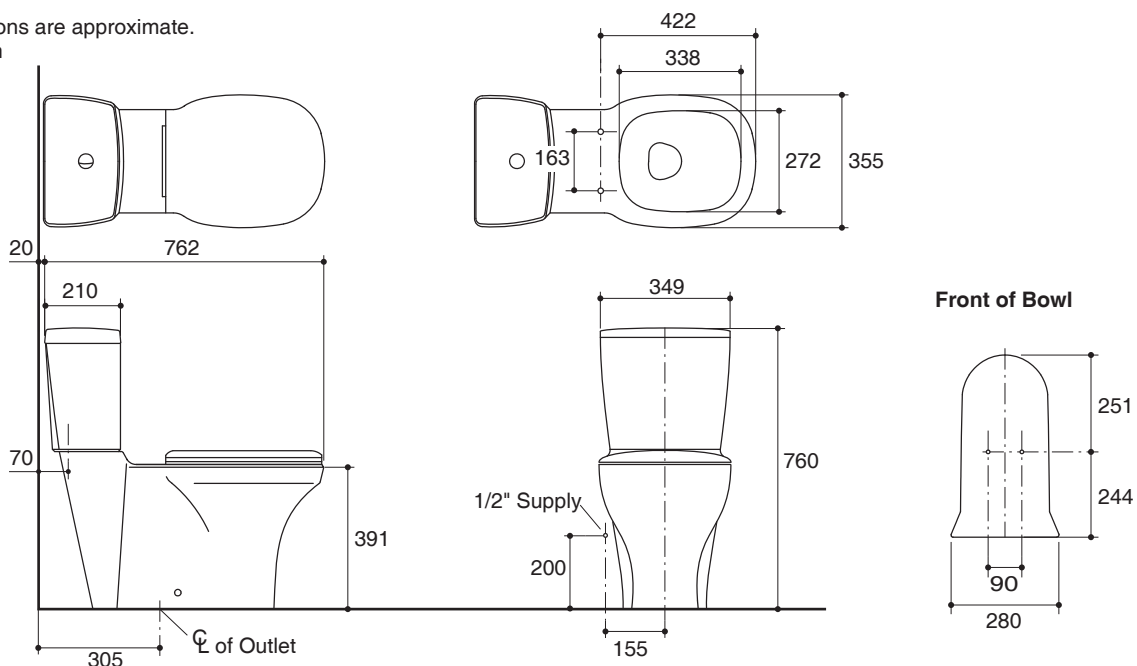

### Features

- Vitreous china
- European bowl
- Includes seat
- Includes polished chrome push button
- Wash down flushing system
- Dual flush 3/6 liter per flush
- 305 mm rough-in for S-trap
- 762 x 349 x 760 mm

### Technical Information

Fixture:	
Configuration	two-piece, european
Water per flush	3/6 liter
Passageway	60 mm
Water area	110 x 90 mm
Water depth from rim	262 mm
Seat post hole centers	163 mm

Included Components:	
Bowl	K-17507T-H
Tank	K-17508T
Tank cover	1030963-SP
Seat or quiet close seat	K-4707T or K-4735X

### Installation Notes

Install this product according to the installation guide.

Dimensions are approximate.  
Unit: mm

Note: The recommended dimension for installation can be adjusted according to user preferences and layout.

#### ข้อมูลเฉพาะ

สุขภัณฑ์	
ลักษณะ	สุขภัณฑ์สองชิ้น, ยูโรเปียน
การใช้น้ำชำระล้างต่อครั้ง	3/6 ลิตร
ขนาดท่อน้ำทิ้ง	60 มม.
ผิวหน้า	110 x 90 มม.
ความลึกจากขอบโถสุขภัณฑ์ถึงผิวหน้า	262 มม.
ระยะห่างระหว่างรูยึดฝารองนั่ง	163 มม.