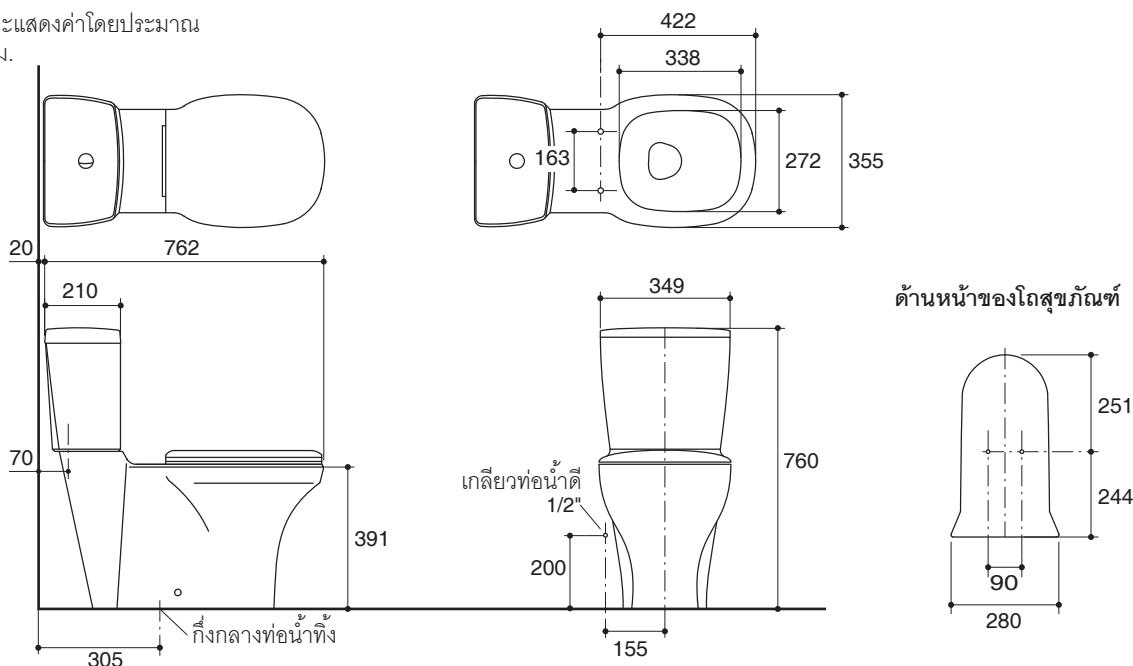

รุ่นผลิตภัณฑ์

รุ่น	ชื่อผลิตภัณฑ์	สี/วัสดุเคลือบผิว
K-11489X	สุขภัณฑ์สองชิ้น แบบท่อลงพื้น รุ่น ฟรีแลนซ์ พร้อมฝารองนั่ง	0: สีขาว
K-11489X-S	สุขภัณฑ์สองชิ้น แบบท่อลงพื้น รุ่น ฟรีแลนซ์ พร้อมฝารองนั่งแบบกันกระแทก	0: สีขาว

ขนาดระยะแสดงค่าโดยประมาณ
หน่วย: มม.