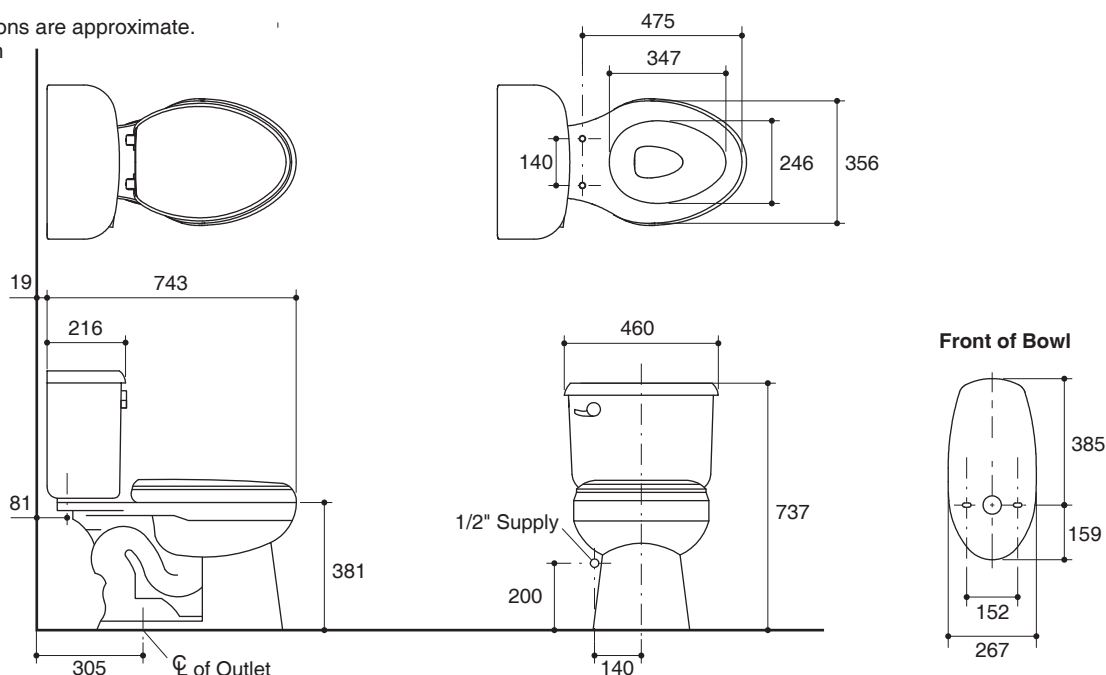

Codes/Standards Applicable

Specified model meets or exceeds the following:

- ASME A112.19.2/CSA B45.1
- TIS 792-2554

Technical Information

Fixture:	
Configuration	two-piece, elongated
Water per flush	6 liter
Passageway	51 mm
Water area	255 x 209 mm
Water depth from rim	173 mm
Seat post hole centers	140 mm

Dimensions are approximate.
Unit: mm

Note: The recommended dimension for installation can be adjusted according to user preferences and layout.

Product Diagram

สุขภัณฑ์สองชิ้นพร้อมฝารองนั่ง K-11482X

คุณลักษณะ

- สุขภัณฑ์เซรามิกประเภทวิเทรียสไชน่า (Vitreous china)
- โถสุขภัณฑ์แบบหน้ายาว
- พร้อมฝารองนั่ง
- พร้อมก้านกดชำระโลหะชุบโครเมียม
- ระบบชำระล้างแบบริมเจ็ท
- ใช้น้ำในการชำระล้าง 6 ลิตร
- ระยะจุดกึ่งกลางท่อน้ำทิ้งถึงผนัง 305 มม. สำหรับการติดตั้งท่อน้ำทิ้งลงพื้น
- 743 x 460 x 737 มม.

มาตรฐาน

- คุณสมบัติตามมาตรฐาน
- ASME A112.19.2/CSA B45.1
- มอก. 792-2554

ข้อมูลเฉพาะ

สุขภัณฑ์	
ลักษณะ	สุขภัณฑ์สองชิ้น, หน้ายาว
การใช้น้ำชำระล้างต่อครั้ง	6 ลิตร
ขนาดท่อน้ำทิ้ง	51 มม.
ผิวหน้าน้ำ	255 x 209 มม.
ความลึกจากขอบโถสุขภัณฑ์ถึงผิวหน้าน้ำ	173 มม.
ระยะห่างระหว่างรูยึดฝารองนั่ง	140 มม.