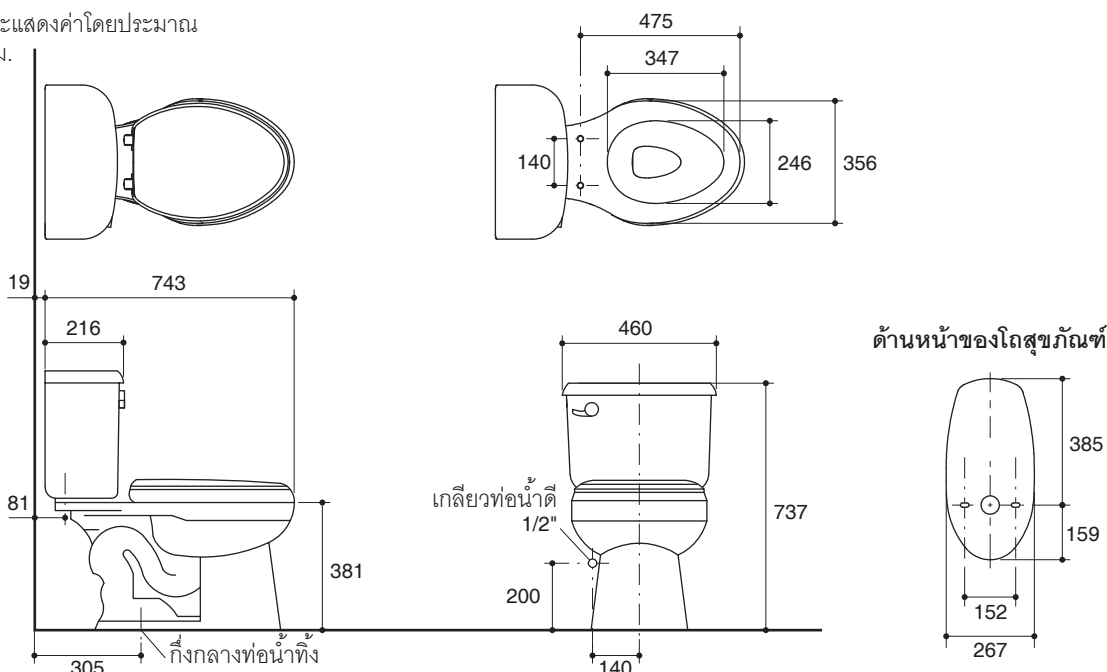

Dimensions are approximate.
Unit: mm

Note: The recommended dimension for installation can be adjusted according to user preferences and layout.

Product Diagram

สุขภัณฑ์สองชิ้นพร้อมฝารองนั่ง K-11482X

คุณลักษณะ

มาตรฐาน

- คุณสมบัติตามมาตรฐาน
- ASME A112.19.2/CSA B45.1
- มอก. 792-2554

ข้อมูลเฉพาะ

สุขภัณฑ์	
ลักษณะ	สุขภัณฑ์สองชิ้น, หน้ายาว
การใช้น้ำชำระล้างต่อครั้ง	6 ลิตร
ขนาดท่อน้ำทิ้ง	51 มม.
ผิวหน้าน้ำ	255 x 209 มม.
ความลึกจากขอบโถสุขภัณฑ์ถึงผิวหน้าน้ำ	173 มม.
ระยะห่างระหว่างรูยึดฝารองนั่ง	140 มม.

ส่วนประกอบสุขภัณฑ์	
โถสุขภัณฑ์	K-8755X-6
ถังพักน้ำ	K-8721X-6
ฝาปิดถังพักน้ำ	84624-SP
ฝารองนั่ง	K-4664X

ข้อสังเกตสำหรับการติดตั้ง

ติดตั้งสุขภัณฑ์โดยใช้คู่มือแนะนำการติดตั้ง

รุ่นผลิตภัณฑ์

รุ่น	ชื่อผลิตภัณฑ์	สี/วัสดุเคลือบผิว
K-11482X	สุขภัณฑ์สองชิ้น แบบท่อลงพื้น รุ่น วินด์ม อีบี พร้อมฝารองนั่ง	0: สีขาว

ขนาดระยะแสดงค่าโดยประมาณ
หน่วย: มม.

หมายเหตุ: ระยะแนะนำการติดตั้งสามารถปรับได้ตามความเหมาะสมของผู้ใช้งานและพื้นที่ติดตั้ง

ภาพแสดงผลิตภัณฑ์