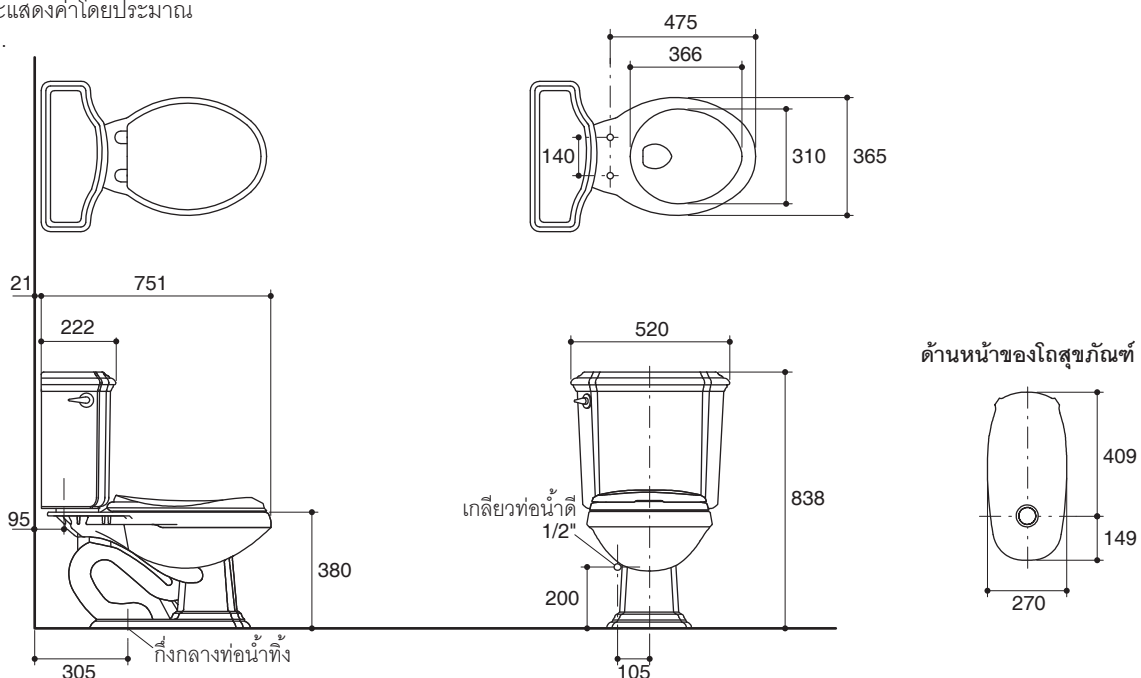

Dimensions are approximate.
Unit: mm

Note: The recommended dimension for installation can be adjusted according to user preferences and layout.

Product Diagram

สุขภัณฑ์สองชิ้นพร้อมฝารองนั่ง K-11480X

คุณลักษณะ

มาตรฐาน

- คุณสมบัติตามมาตรฐาน
- ASME A112.19.2/CSA B45.1
- มอก. 792-2554

ข้อมูลเฉพาะ

สุขภัณฑ์	
ลักษณะ	สุขภัณฑ์สองชิ้น, หน้ายาว
การใช้น้ำชำระล้างต่อครั้ง	6 ลิตร
ขนาดท่อน้ำทิ้ง	45 มม.
ความลึกจากขอบโถสุขภัณฑ์ถึงผิวหน้าน้ำ	170 มม.
ระยะห่างระหว่างรูยึดฝารองนั่ง	140 มม.

ส่วนประกอบสุขภัณฑ์	
โถสุขภัณฑ์	K-4217X
ถังพักน้ำ	K-4590X
ฝาปิดถังพักน้ำ	80625-SP
ฝารองนั่ง	K-4664X

ข้อสังเกตสำหรับการติดตั้ง

ติดตั้งสุขภัณฑ์โดยใช้คู่มือแนะนำการติดตั้ง

รุ่นผลิตภัณฑ์

รุ่น	ชื่อผลิตภัณฑ์	สี/วัสดุเคลือบผิว
K-11480X	สุขภัณฑ์สองชิ้น แบบทอลงพื้น รุ่น พอร์เทรท พร้อมฝารองนั่ง	0: สีขาว

ขนาดระยะแสดงค่าโดยประมาณ
หน่วย: มม.

หมายเหตุ: ระยะแนะนำการติดตั้งสามารถปรับได้ตามความเหมาะสมของผู้ใช้งานและพื้นที่ติดตั้ง

ภาพแสดงผลิตภัณฑ์