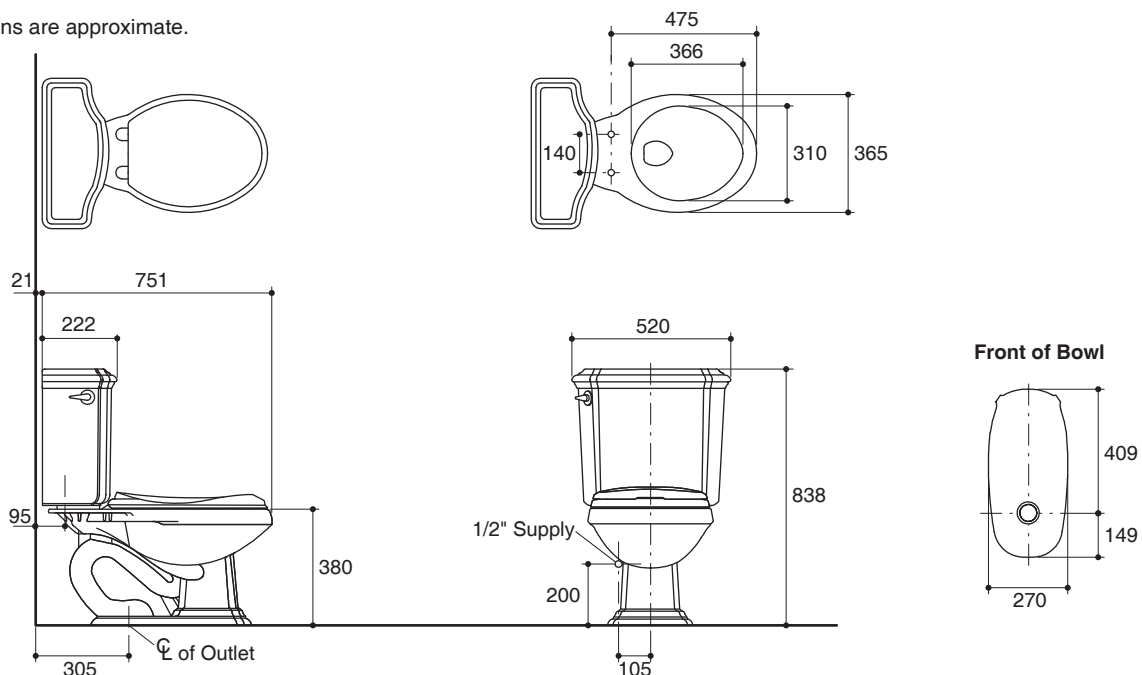

Codes/Standards Applicable

Specified model meets or exceeds the following:

- ASME A112.19.2/CSA B45.1
- TIS 792-2554

Technical Information

Fixture:	
Configuration	two-piece, elongated
Water per flush	6 liter
Passageway	45 mm
Water depth from rim	170 mm
Seat post hole centers	140 mm

Dimensions are approximate.
Unit: mm

Note: The recommended dimension for installation can be adjusted according to user preferences and layout.

Product Diagram

สุขภัณฑ์สองชิ้นพร้อมฝารองนั่ง K-11480X

คุณลักษณะ

- สุขภัณฑ์เซรามิกประเภทวิเทรียสไชน่า (Vitreous china)
- โถสุขภัณฑ์แบบหน้ายาว
- พร้อมฝารองนั่ง
- พร้อมก้านกดชำระโลหะชุบโครเมียม
- ระบบชำระล้างแบบอินจีเนียม
- ใช้น้ำในการชำระล้าง 6 ลิตร
- ระยะจุดกึ่งกลางท่อน้ำทิ้งถึงผนัง 305 มม. สำหรับการติดตั้งท่อน้ำทิ้งลงพื้น
- 751 x 520 x 838 มม.

มาตรฐาน

- คุณสมบัติตามมาตรฐาน
- ASME A112.19.2/CSA B45.1
- มอก. 792-2554

ข้อมูลเฉพาะ

สุขภัณฑ์	
ลักษณะ	สุขภัณฑ์สองชิ้น, หน้ายาว
การใช้น้ำชำระล้างต่อครั้ง	6 ลิตร
ขนาดท่อน้ำทิ้ง	45 มม.
ความลึกจากขอบโถสุขภัณฑ์ถึงผิวหน้าน้ำ	170 มม.
ระยะห่างระหว่างรูยึดฝารองนั่ง	140 มม.