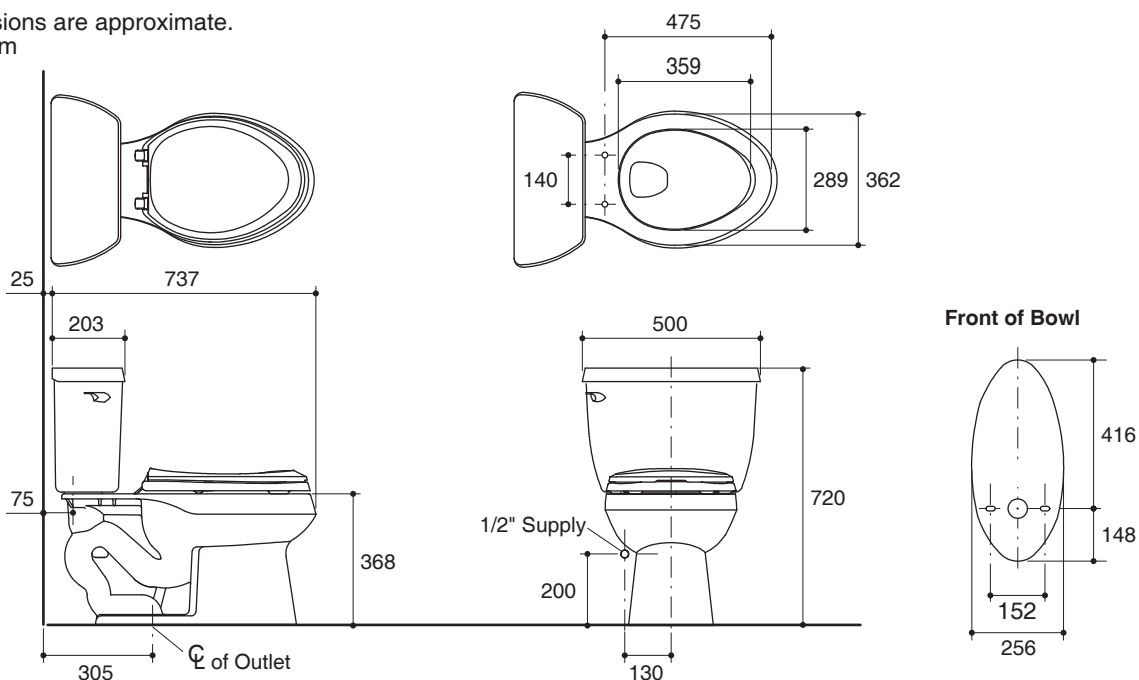

Specified Model

Model	Description	Color/Finished
K-11470X	Wellworth two-piece toilet, S-trap with French Curve seat	0: White

Dimensions are approximate.
Unit: mm