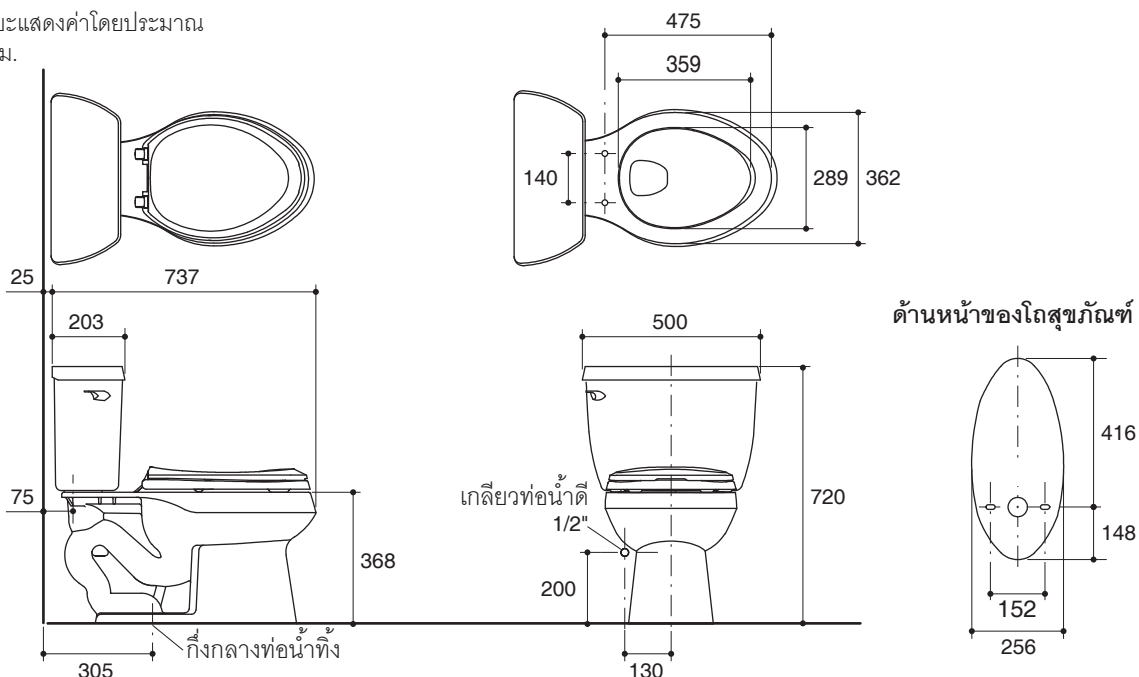

รุ่นผลิตภัณฑ์

รุ่น	ชื่อผลิตภัณฑ์	สี/วัสดุเคลือบผิว
K-11470X	สุขภัณฑ์สองชิ้น แบบท่อลงพื้น รุ่น เวลเวิร์ธ พร้อมฝารองนั่งเฟรนช์เคิร์ฟ	0: สีขาว

ขนาดระยะแสดงค่าโดยประมาณ
หน่วย: มม.