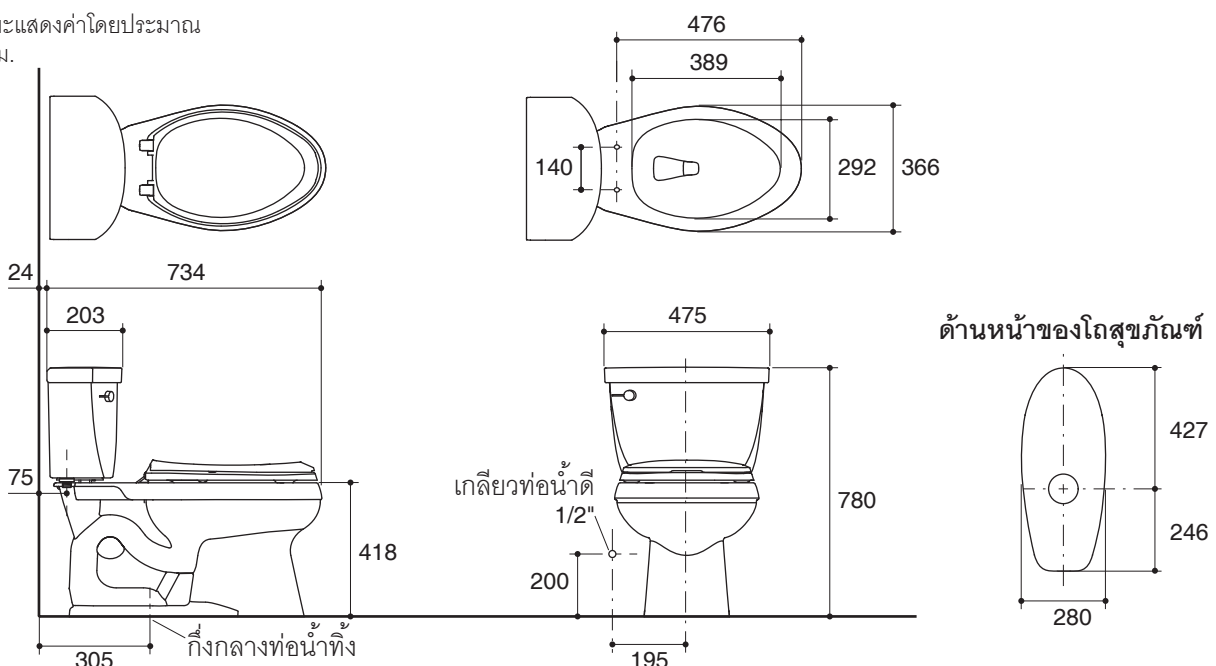

Dimensions are approximate.
Unit: mm

Note: The recommended dimension for installation can be adjusted according to user preferences and layout.

Product Diagram

สุขภัณฑ์สองชิ้นพร้อมฝารองนั่ง K-3599X

คุณลักษณะ

มาตรฐาน

- คุณสมบัติตามมาตรฐาน
- ASME A112.19.2/CSA B45.1
- มอก. 792-2554

ข้อมูลเฉพาะ

สุขภัณฑ์	
ลักษณะ	สุขภัณฑ์สองชิ้น, หน้ายาว
การใช้น้ำชำระล้างต่อครั้ง	6 ลิตร
ขนาดท่อน้ำทิ้ง	51 มม.
ผิวหน้าน้ำ	280 x 220 มม.
ความลึกจากขอบโถสุขภัณฑ์ถึงผิวหน้าน้ำ	150 มม.
ระยะห่างระหว่างรูยึดฝารองนั่ง	140 มม.

ส่วนประกอบสุขภัณฑ์	
โถสุขภัณฑ์	K-4286T
ถังพักน้ำ	K-4634T
ฝาปิดถังพักน้ำ	1015867-SP
ฝารองนั่งเฟรนช์เคิร์ฟ	K-4653X

ข้อสังเกตสำหรับการติดตั้ง

ติดตั้งสุขภัณฑ์โดยใช้คู่มือแนะนำการติดตั้ง

รุ่นผลิตภัณฑ์

รุ่น	ชื่อผลิตภัณฑ์	สี/วัสดุเคลือบผิว
K-3599X	สุขภัณฑ์สองชิ้น แบบทอลงพื้น รุ่น ซิมมารอน พร้อมฝารองนั่งเฟรนช์เคิร์ฟ	0: สีขาว

ขนาดระยะแสดงค่าโดยประมาณ
หน่วย: มม.

หมายเหตุ: ระยะแนะนำการติดตั้งสามารถปรับได้ตามความเหมาะสมของผู้ใช้งานและพื้นที่ติดตั้ง

ภาพแสดงผลิตภัณฑ์