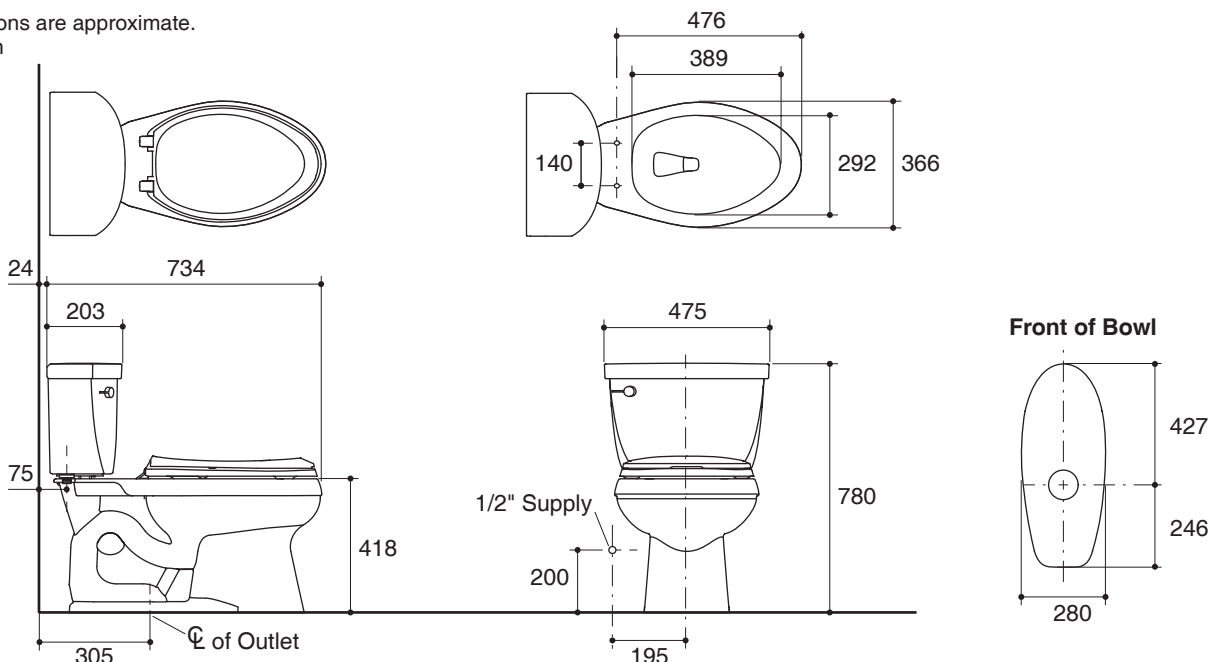

TWO-PIECE TOILET WITH SEAT K-3599X

Codes/Standards Applicable

Specified model meets or exceeds the following:

- ASME A112.19.2/CSA B45.1
- TIS 792-2554

Technical Information

Fixture:	
Configuration	two-piece, elongated
Water per flush	6 liter
Passageway	51 mm
Water area	280 x 220 mm
Water depth from rim	150 mm
Seat post hole centers	140 mm

Dimensions are approximate.
Unit: mm

Note: The recommended dimension for installation can be adjusted according to user preferences and layout.

Product Diagram

สุขภัณฑ์สองชิ้นพร้อมฝารองนั่ง K-3599X

คุณลักษณะ

- สุขภัณฑ์เซรามิกประเภทวิเทียสไชน่า (Vitreous china)
- โถสุขภัณฑ์แบบหน้ายาว
- พร้อมฝารองนั่งเฟรนช์เคิร์ฟ
- พร้อมก้านกดชำระโลหะชุบโครเมียม
- โถสุขภัณฑ์คอมฟอร์ทไฮท์ (ความสูงระดับเก้าอี้มาตรฐาน)
- ระบบชำระล้างแบบคลาสไฟว์
- ใช้น้ำในการชำระล้าง 6 ลิตร
- ระยะจุดกึ่งกลางท่อน้ำทิ้งถึงผนัง 305 มม. สำหรับการติดตั้งท่อน้ำทิ้งลงพื้น
- 734 x 475 x 780 มม.

มาตรฐาน

- คุณสมบัติตามมาตรฐาน
- ASME A112.19.2/CSA B45.1
- มอก. 792-2554

ข้อมูลเฉพาะ

สุขภัณฑ์	
ลักษณะ	สุขภัณฑ์สองชิ้น, หน้ายาว
การใช้น้ำชำระล้างต่อครั้ง	6 ลิตร
ขนาดท่อน้ำทิ้ง	51 มม.
ผิวหน้าน้ำ	280 x 220 มม.
ความลึกจากขอบโถสุขภัณฑ์ถึงผิวหน้าน้ำ	150 มม.
ระยะห่างระหว่างรูยึดฝารองนั่ง	140 มม.