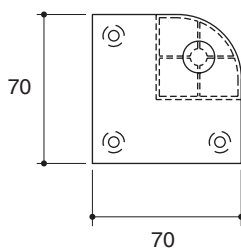

รุ่นผลิตภัณฑ์

รุ่น	ชื่อผลิตภัณฑ์	สี/วัสดุเคลือบผิว
K-45765X	ขาตั้งสำหรับตู้เฟอร์นิเจอร์	NA: สีตามชนิดวัสดุ

ขนาดระยะแสดงค่าโดยประมาณ
หน่วย: มม.