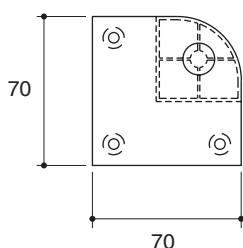

Features

- Aluminium
- Easy to install
- Simple and beautiful design
- 70 x 70 x 175 mm

Codes/Standards Applicable

Specified model meets or exceeds the following:

- N/A

Installation Notes

Install this product according to the installation guide.

BATHROOM FURNITURE FEET K-45765X

Specified Model

Model	Description	Color/Finished
K-45765X	Bathroom furniture feet	NA: Not Applicable

Dimensions are approximate.
Unit: mm

Product Diagram

ขาตั้งสำหรับตู้เฟอร์นิเจอร์ K-45765X

คุณลักษณะ

- ผลิตจากอะลูมิเนียม
- ง่ายต่อการติดตั้ง
- ดีไซน์สวยและเรียบง่าย
- 70 x 70 x 175 มม.

มาตรฐาน

คุณสมบัติตามมาตรฐาน

- ไม่ระบุ

ข้อสังเกตสำหรับการติดตั้ง

ติดตั้งผลิตภัณฑ์โดยใช้คู่มือข้อแนะนำการติดตั้ง

รุ่นผลิตภัณฑ์