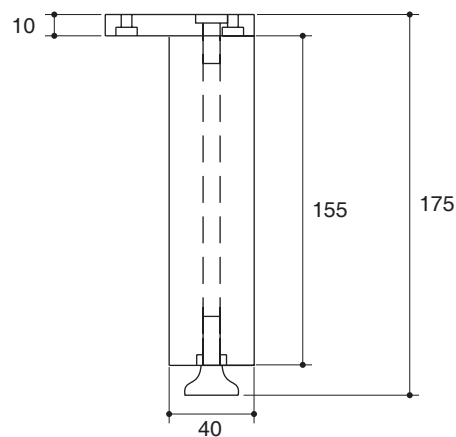

Features

- Aluminium
- Easy to install
- Simple and beautiful design
- 70 x 70 x 175 mm

Codes/Standards Applicable

Specified model meets or exceeds the following:

- N/A

Installation Notes

Install this product according to the installation guide.

BATHROOM FURNITURE FEET K-45765X

Specified Model

Model	Description	Color/Finished
K-45765X	Bathroom furniture feet	NA: Not Applicable

Dimensions are approximate.
Unit: mm

Product Diagram

ขาตั้งสำหรับตู้เฟอร์นิเจอร์ K-45765X

คุณลักษณะ

- ผลิตจากอะลูมิเนียม
- ง่ายต่อการติดตั้ง
- ดีไซน์สวยและเรียบง่าย
- 70 x 70 x 175 มม.

มาตรฐาน

คุณสมบัติตามมาตรฐาน

- ไม่ระบุ

ข้อสังเกตสำหรับการติดตั้ง

ติดตั้งผลิตภัณฑ์โดยใช้คู่มือข้อแนะนำการติดตั้ง

รุ่นผลิตภัณฑ์

รุ่น	ชื่อผลิตภัณฑ์	สี/วัสดุเคลือบผิว
K-45765X	ขาตั้งสำหรับตู้เฟอร์นิเจอร์	NA: สีตามชนิดวัสดุ

ขนาดระยะแสดงค่าโดยประมาณ
หน่วย: มม.

ภาพแสดงผลิตภัณฑ์