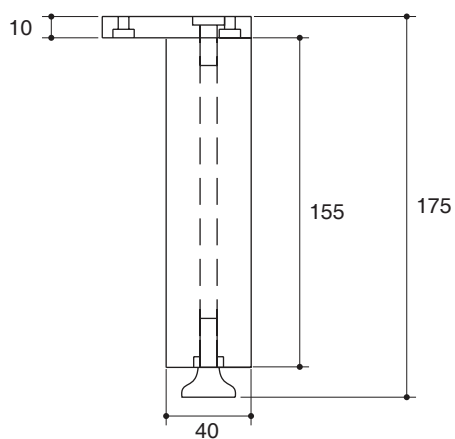

Features

- Aluminium
- Easy to install
- Simple and beautiful design
- 70 x 70 x 175 mm

Codes/Standards Applicable

Specified model meets or exceeds the following:

- N/A

Installation Notes

Install this product according to the installation guide.

BATHROOM FURNITURE FEET K-45765X

Specified Model

Model	Description	Color/Finished
K-45765X	Bathroom furniture feet	NA: Not Applicable

Dimensions are approximate.
Unit: mm

Product Diagram

ขาตั้งสำหรับตู้เฟอร์นิเจอร์ K-45765X

คุณลักษณะ

- ผลิตจากอะลูมิเนียม
- ง่ายต่อการติดตั้ง
- ดีไซน์สวยและเรียบง่าย
- 70 x 70 x 175 มม.

มาตรฐาน

คุณสมบัติตามมาตรฐาน

- ไม่ระบุ

ข้อสังเกตสำหรับการติดตั้ง

ติดตั้งผลิตภัณฑ์โดยใช้คู่มือข้อแนะนำการติดตั้ง

รุ่นผลิตภัณฑ์

รุ่น	ชื่อผลิตภัณฑ์	สี/วัสดุเคลือบผิว
K-45765X	ขาตั้งสำหรับตู้เฟอร์นิเจอร์	NA: สีตามชนิดวัสดุ

ขนาดระยะแสดงค่าโดยประมาณ
หน่วย: มม.

ภาพแสดงผลิตภัณฑ์