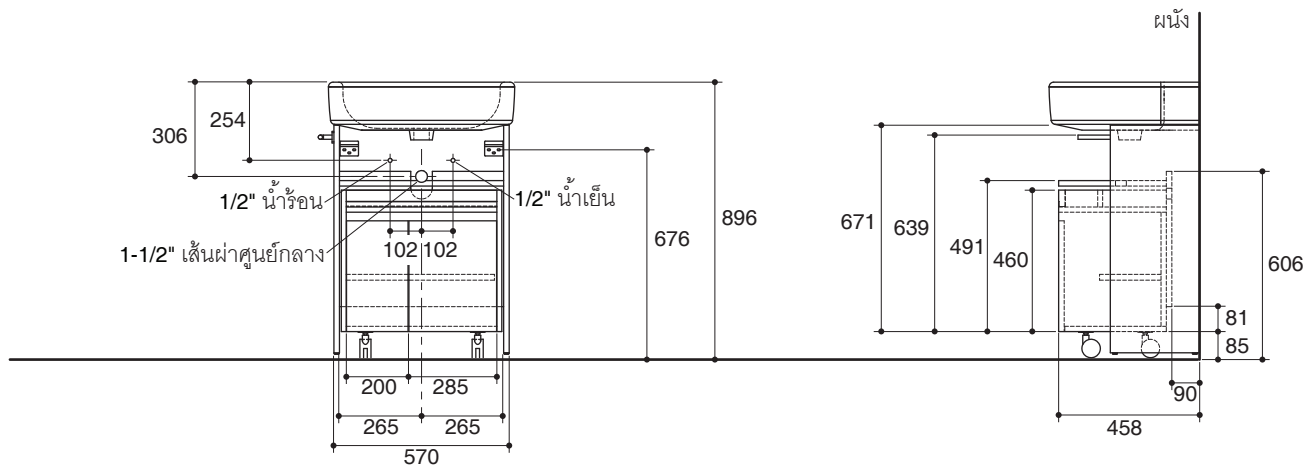

#### คุณลักษณะ

- ผลิตจากไม้ MFC (Melamine Faced Chipboard)
- ไม้มาตรฐานปลอดภัยสารพิษ อี 1 (E1)
- มีตู้เก็บของอเนกประสงค์แบบลิ้นเลื่อน สามารถเป็นทั้งเก้าอี้หรือที่วางของได้
- หน้าบานประตูปิดแบบนุ่มนวล
- ชุดอุปกรณ์ติดตั้งคุณภาพสูง แข็งแรง ทนทาน
- 621 x 458 x 740 มม.

ขนาดระยะแสดงค่าโดยประมาณ  
หน่วย: มม.

ภาพแสดงผลิตภัณฑ์