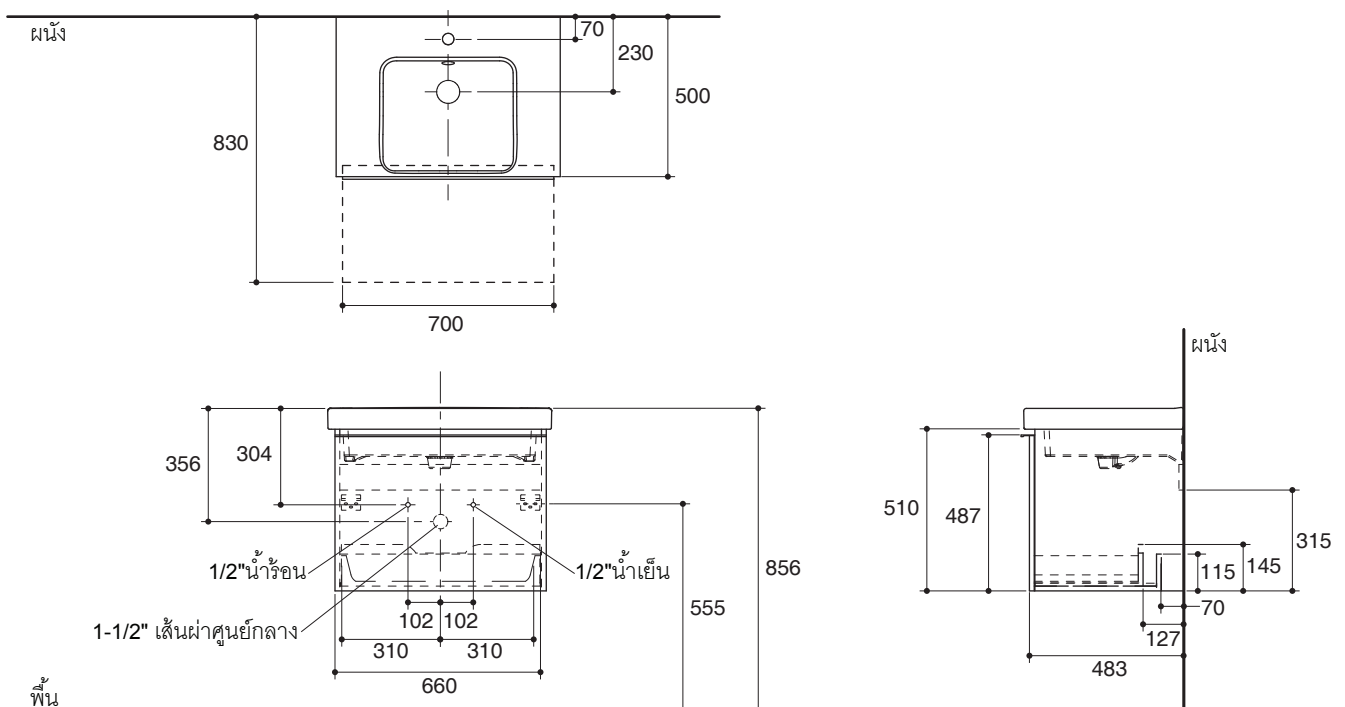

Dimensions are approximate.

Unit: mm

Product Diagram

คุณลักษณะ

- ผลิตจากไม้ MDF (Medium-density fiberboard)
- ไม้มาตรฐานปลอดภัยสารพิษ อี 1 (E1)
- ชุดอุปกรณ์ติดตั้งคุณภาพสูง แข็งแรง ทนทาน
- 660 x 508 x 510 มม.

มาตรฐาน

- คุณสมบัติตามมาตรฐาน
- GB24977-2010

ข้อสังเกตสำหรับการติดตั้ง

ติดตั้งผลิตภัณฑ์โดยใช้คู่มือข้อแนะนำการติดตั้ง

ตู้เฟอร์นิเจอร์สำหรับอ่างล้างหน้า K-14333T

รุ่นผลิตภัณฑ์

รุ่น	ชื่อผลิตภัณฑ์	สี/วัสดุเคลือบผิว
K-14333T	ตู้เฟอร์นิเจอร์สำหรับอ่างล้างหน้า รุ่นรีซี ขนาด 600 มม.	<input type="checkbox"/> 0: สีขาว <input type="checkbox"/> GLG: สีเทาเงา
แนะนำใช้ร่วมกับผลิตภัณฑ์		
K-18572T-1	อ่างล้างหน้า รุ่น รีซี ขนาด 600 มม.	<input type="checkbox"/> 0: สีขาว
อุปกรณ์แนะนำ		
K-15045T	ขาตั้งปรับระดับสำหรับตู้เฟอร์นิเจอร์	NA: สีตามชนิดวัสดุ

ขนาดระยะแสดงค่าโดยประมาณ

หน่วย: มม.

ภาพแสดงผลิตภัณฑ์