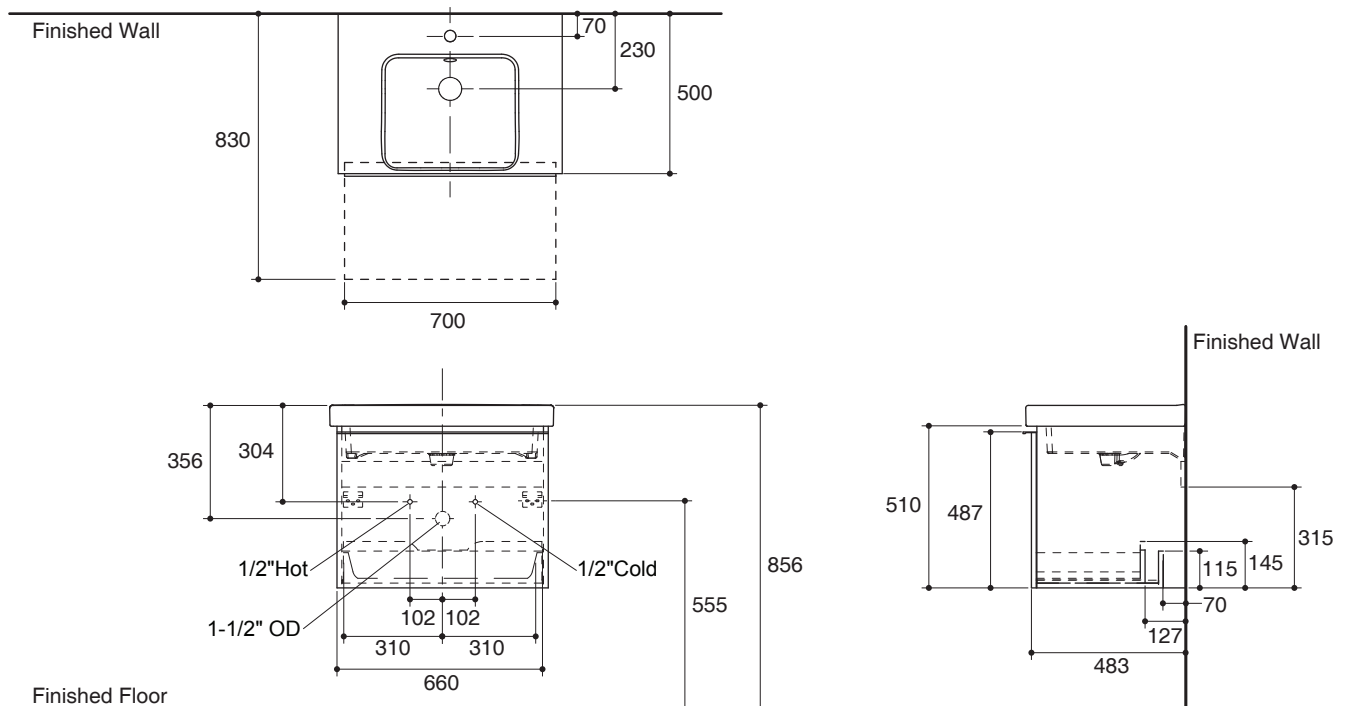

Features

- Medium-density fiberboard (MDF)
- Moisture resistant emission E1 cabinet construction
- High-quality hardware accessories
- 660 x 508 x 510 mm

Codes/Standards Applicable

Specified model meets or exceeds the following:

- GB24977-2010

Installation Notes

Install this product according to the installation guide.

BASIN CABINET K-14333T

Specified Model

Model	Description	Color/Finished	
K-14333T	Reach basin cabinet, 600 mm	<input type="checkbox"/> 0: White	<input type="checkbox"/> GLG: High Glossy Lacquered Grey
Recommended Bathroom Sink			
K-18572T-1	Reach vanity top, 600 mm, single-hole	<input type="checkbox"/> 0: White	
Recommended Accessories			
K-15045T	Basal 250 cabinet	NA: Not Applicable	

Dimensions are approximate.

Unit: mm

Product Diagram

คุณลักษณะ

- ผลิตจากไม้ MDF (Medium-density fiberboard)
- ไม้มาตรฐานปลอดภัยสารพิษ อี 1 (E1)
- ชุดอุปกรณ์ติดตั้งคุณภาพสูง แข็งแรง ทนทาน
- 660 x 508 x 510 มม.

มาตรฐาน

- คุณสมบัติตามมาตรฐาน
- GB24977-2010

ข้อสังเกตสำหรับการติดตั้ง

ติดตั้งผลิตภัณฑ์โดยใช้คู่มือข้อแนะนำการติดตั้ง

ตู้เฟอร์นิเจอร์สำหรับอ่างล้างหน้า K-14333T

รุ่นผลิตภัณฑ์

รุ่น	ชื่อผลิตภัณฑ์	สี/วัสดุเคลือบผิว
K-14333T	ตู้เฟอร์นิเจอร์สำหรับอ่างล้างหน้า รุ่นรีซี ขนาด 600 มม.	<input type="checkbox"/> 0: สีขาว <input type="checkbox"/> GLG: สีเทาเงา
แนะนำใช้ร่วมกับผลิตภัณฑ์		
K-18572T-1	อ่างล้างหน้า รุ่น รีซี ขนาด 600 มม.	<input type="checkbox"/> 0: สีขาว
อุปกรณ์แนะนำ		
K-15045T	ขาตั้งปรับระดับสำหรับตู้เฟอร์นิเจอร์	NA: สีตามชนิดวัสดุ