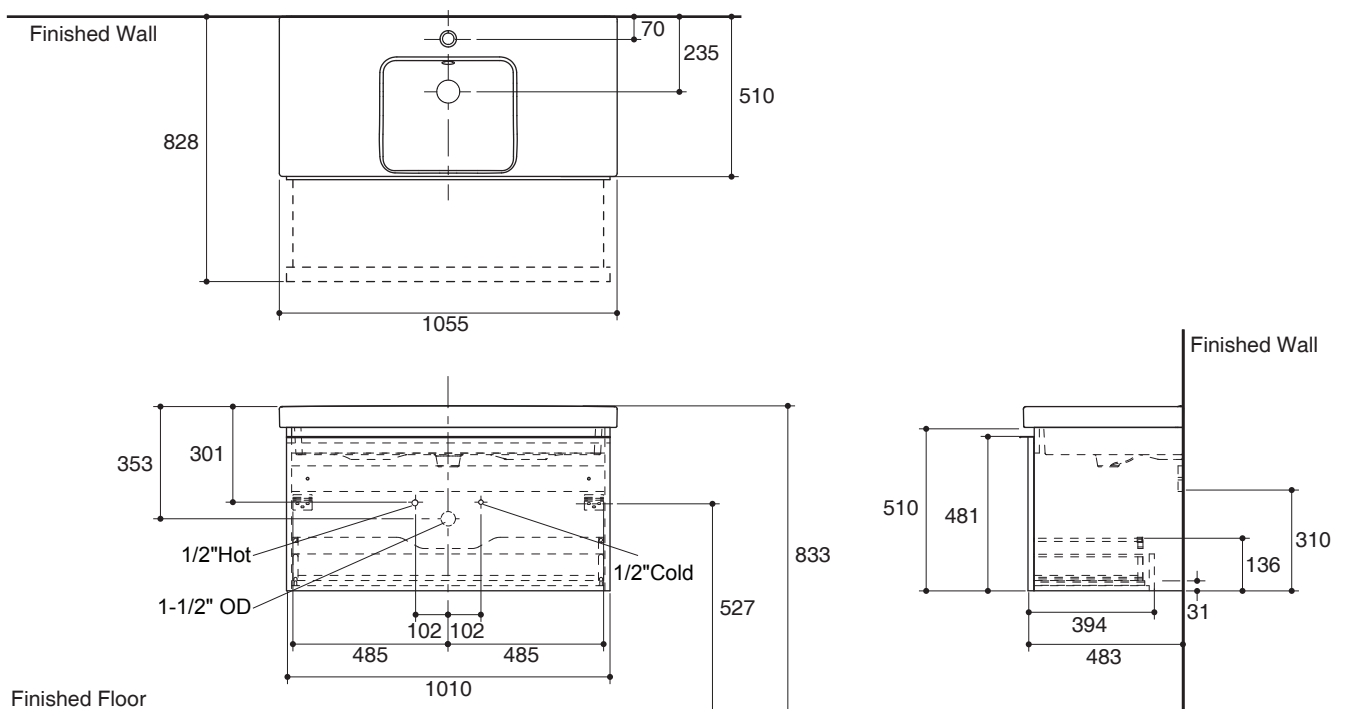

Features

- Medium-density fiberboard (MDF)
- Moisture resistant emission E1 cabinet construction
- High-quality hardware accessories
- 1010 x 530 x 510 mm

Codes/Standards Applicable

Specified model meets or exceeds the following:

- GB24977-2010

Installation Notes

Install this product according to the installation guide.

BASIN CABINET K-14334T

Specified Model

Model	Description	Color/Finished	
K-14334T	Reach basin cabinet, 1010 mm	<input type="checkbox"/> 0: White	<input type="checkbox"/> GLG: High Glossy Lacquered Grey
Recommended Bathroom Sink			
K-18571T-1	Reach vanity top, 1010 mm, single-hole	<input type="checkbox"/> 0: White	
Recommended Accessories			
K-15045T	Basal 250 cabinet	NA: Not Applicable	

Dimensions are approximate.

Unit: mm

Product Diagram

คุณลักษณะ

- ผลิตจากไม้ MDF (Medium-density fiberboard)
- ไม้มาตรฐานปลอดภัยสารพิษ อี 1 (E1)
- ชุดอุปกรณ์ติดตั้งคุณภาพสูง แข็งแรง ทนทาน
- 1010 x 530 x 510 มม.

มาตรฐาน

- คุณสมบัติตามมาตรฐาน
- GB24977-2010

ข้อสังเกตสำหรับการติดตั้ง

ติดตั้งผลิตภัณฑ์โดยใช้คู่มือข้อแนะนำการติดตั้ง

ตู้เฟอร์นิเจอร์สำหรับอ่างล้างหน้า K-14334T

รุ่นผลิตภัณฑ์

รุ่น	ชื่อผลิตภัณฑ์	สี/วัสดุเคลือบผิว
K-14334T	ตู้เฟอร์นิเจอร์สำหรับอ่างล้างหน้า รุ่นรีซี ขนาด 1010 มม.	<input type="checkbox"/> 0: สีขาว <input type="checkbox"/> GLG: สีเทาเงา
แนะนำใช้ร่วมกับผลิตภัณฑ์		
K-18571T-1	อ่างล้างหน้า รุ่น รีซี ขนาด 1010 มม.	<input type="checkbox"/> 0: สีขาว
อุปกรณ์แนะนำ		
K-15045T	ขาตั้งปรับระดับสำหรับตู้เฟอร์นิเจอร์	NA: สีตามชนิดวัสดุ