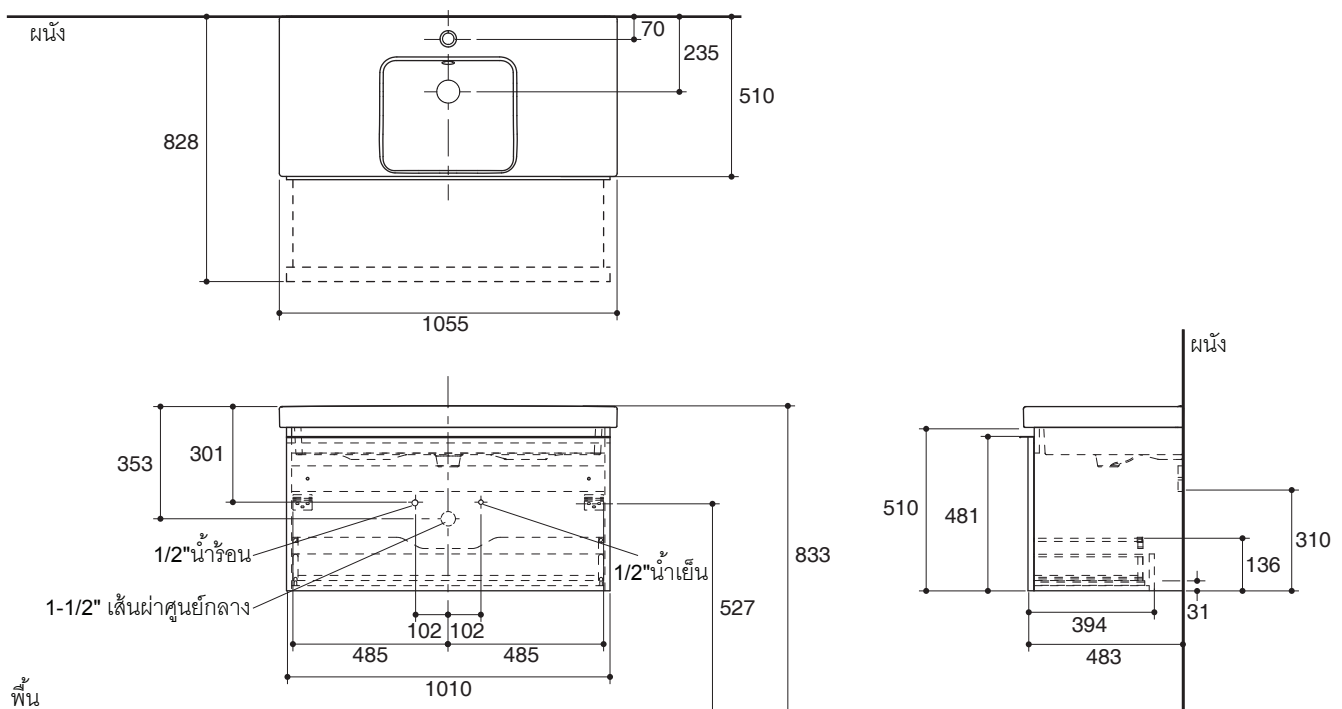

Dimensions are approximate.

Unit: mm

Product Diagram

คุณลักษณะ

- ผลิตจากไม้ MDF (Medium-density fiberboard)
- ไม้มาตรฐานปลอดภัยสารพิษ อี 1 (E1)
- ชุดอุปกรณ์ติดตั้งคุณภาพสูง แข็งแรง ทนทาน
- 1010 x 530 x 510 มม.

มาตรฐาน

- คุณสมบัติตามมาตรฐาน
- GB24977-2010

ข้อสังเกตสำหรับการติดตั้ง

ติดตั้งผลิตภัณฑ์โดยใช้คู่มือข้อแนะนำการติดตั้ง

ตู้เฟอร์นิเจอร์สำหรับอ่างล้างหน้า K-14334T

รุ่นผลิตภัณฑ์

รุ่น	ชื่อผลิตภัณฑ์	สี/วัสดุเคลือบผิว
K-14334T	ตู้เฟอร์นิเจอร์สำหรับอ่างล้างหน้า รุ่นรีซี ขนาด 1010 มม.	<input type="checkbox"/> 0: สีขาว <input type="checkbox"/> GLG: สีเทาเงา
แนะนำใช้ร่วมกับผลิตภัณฑ์		
K-18571T-1	อ่างล้างหน้า รุ่น รีซี ขนาด 1010 มม.	<input type="checkbox"/> 0: สีขาว
อุปกรณ์แนะนำ		
K-15045T	ขาตั้งปรับระดับสำหรับตู้เฟอร์นิเจอร์	NA: สีตามชนิดวัสดุ

ขนาดระยะแสดงค่าโดยประมาณ

หน่วย: มม.

ภาพแสดงผลิตภัณฑ์