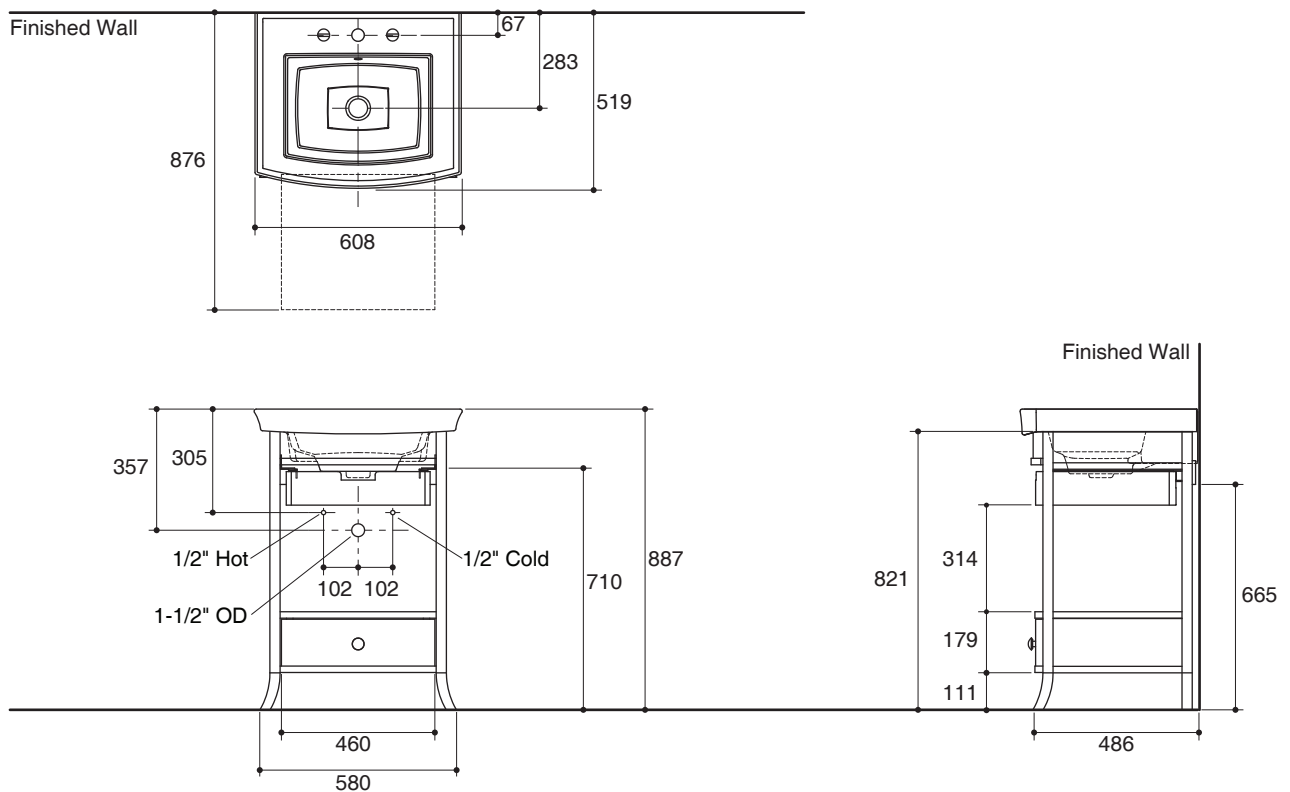

BASIN CABINET K-2449T

Features

- Select hard maple, both solids and veneers
- Moisture resistant emission E1 cabinet construction
- Catalyzed polyurethane finish
- Full-extension bottom drawer
- High-quality hardware accessories
- 584 x 498 x 833 mm

Codes/Standards Applicable

Specified model meets or exceeds the following:

- GB24977-2010

Installation Notes

Install this product according to the installation guide.

Specified Model

Model	Description	Color/Finished
K-2449T	Archer basin cabinet	F2: Black Forest
Recommended Bathroom Sink		
K-2358X-1	Archer lavatory, single hole	0: White
K-2358X-8	Archer lavatory, center 8"	0: White

Dimensions are approximate.
Unit: mm

Product Diagram

ตู้เฟอร์นิเจอร์สำหรับอ่างล้างหน้า K-2449T

คุณลักษณะ

- ผลิตจากไม้เนื้อแข็ง
- ไม้มาตรฐานปลอดสารพิษ อี 1 (E1)
- เคลือบโพลียูรีเทนที่ทำให้วัสดุทนความชื้นได้สูง
- มีลิ้นชักสำหรับเก็บของเป็นสัดส่วน
- ชุดอุปกรณ์ติดตั้งคุณภาพสูง แข็งแรง ทนทาน
- 584 x 498 x 833 มม.

แนะนำใช้ร่วมกับผลิตภัณฑ์		
K-2358X-1	อ่างล้างหน้า แบบเจาะรูเดียว รุ่น อาร์เซอร์	0: สีขาว
K-2358X-8	อ่างล้างหน้า แบบเซ็นเตอร์ 8" รุ่น อาร์เซอร์	0: สีขาว

ขนาดระยะแสดงค่าโดยประมาณ
หน่วย: มม.

ภาพแสดงผลิตภัณฑ์