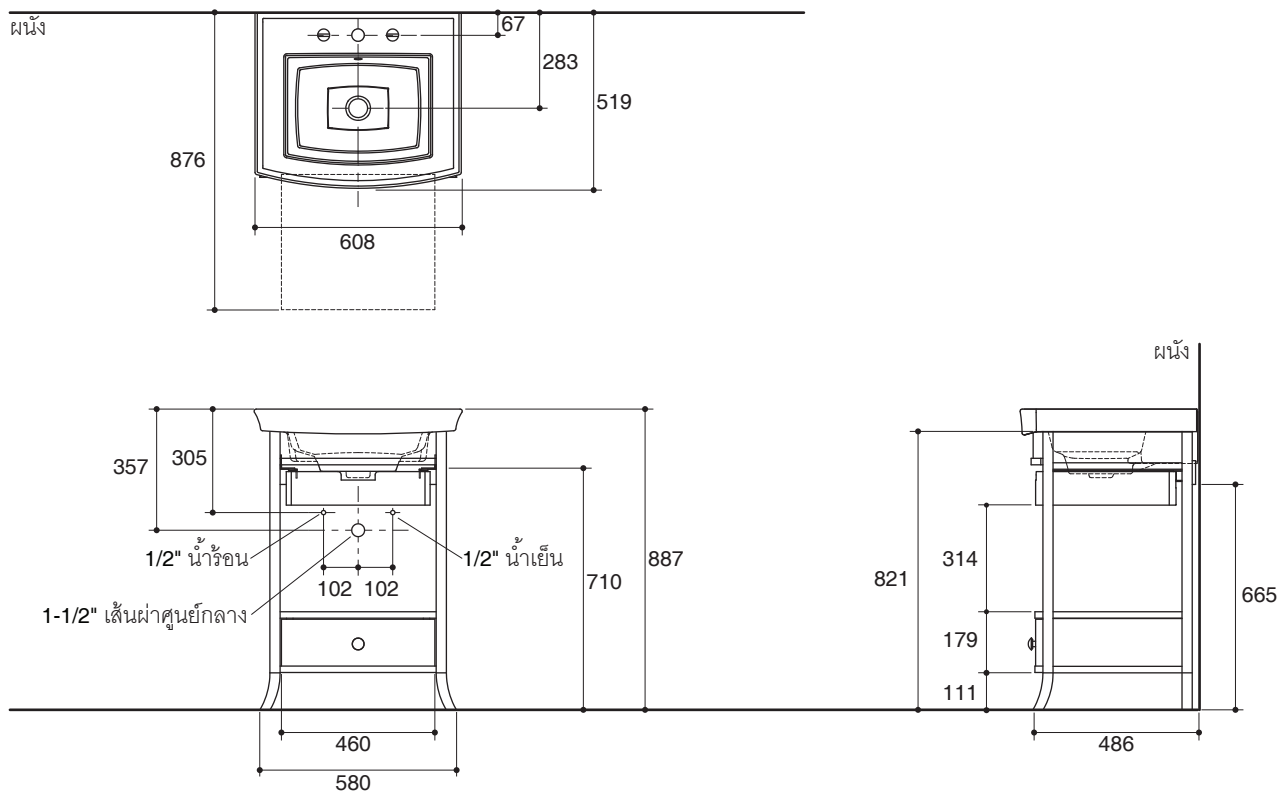

BASIN CABINET K-2449T

Features

- Select hard maple, both solids and veneers
- Moisture resistant emission E1 cabinet construction
- Catalyzed polyurethane finish
- Full-extension bottom drawer
- High-quality hardware accessories
- 584 x 498 x 833 mm

Dimensions are approximate.
Unit: mm

Product Diagram

ตู้เฟอร์นิเจอร์สำหรับอ่างล้างหน้า K-2449T

คุณลักษณะ

- ผลิตจากไม้เนื้อแข็ง
- ไม้มาตรฐานปลอดสารพิษ อี 1 (E1)
- เคลือบโพลียูรีเทนที่ทำให้วัสดุทนความชื้นได้สูง
- มีลิ้นชักสำหรับเก็บของเป็นสัดส่วน
- ชุดอุปกรณ์ติดตั้งคุณภาพสูง แข็งแรง ทนทาน
- 584 x 498 x 833 มม.

แนะนำใช้ร่วมกับผลิตภัณฑ์		
K-2358X-1	อ่างล้างหน้า แบบเจาะรูเดียว รุ่น อาร์เซอร์	0: สีขาว
K-2358X-8	อ่างล้างหน้า แบบเซ็นเตอร์ 8" รุ่น อาร์เซอร์	0: สีขาว

ขนาดระยะแสดงค่าโดยประมาณ
หน่วย: มม.

ภาพแสดงผลิตภัณฑ์