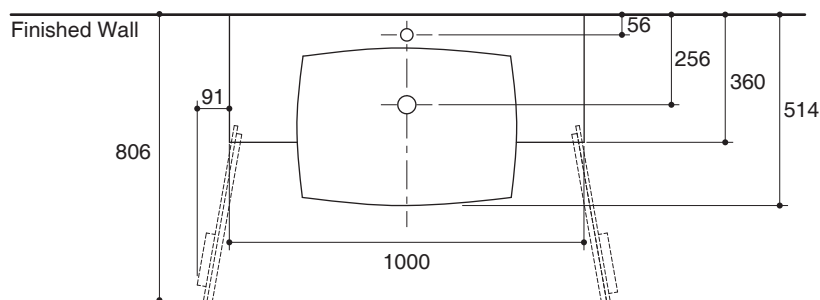

Features

- Melamine Faced Chipboard (MFC)
- Moisture resistant emission E1 cabinet construction
- Choose to install wall-mounted or adjustable support legs
- High-quality hardware accessories
- 1000 x 385 x 510 mm

Codes/Standards Applicable

Specified model meets or exceeds the following:

- GB24977-2010

Installation Notes

Install this product according to the installation guide.

BASIN CABINET K-19611T

Specified Model

Model	Description	Color/Finished
K-19611T	Escale basin cabinet, 1000 mm	DC: Oak
Recommended Bathroom Sink		
K-19034-1	Escale vanity top 1000 mm	0: White
Recommended Accessories		
K-15455T	Adjustable feet, 1 pair	NA

Dimensions are approximate.
Unit: mm

Product Diagram

คุณลักษณะ

- ผลิตจากไม้ MFC (Melamine Faced Chipboard)
- ไม้มาตรฐานปลอดภัยสารพิษ อี 1 (E1)
- เลือกติดตั้งได้ทั้งแบบแขวนผนังหรือแบบวางบนขาตั้งปรับระดับ
- ชุดอุปกรณ์ติดตั้งคุณภาพสูง แข็งแรง ทนทาน
- 1000 x 385 x 510 มม.

ขนาดระยะแสดงค่าโดยประมาณ
หน่วย: มม.

ภาพแสดงผลิตภัณฑ์