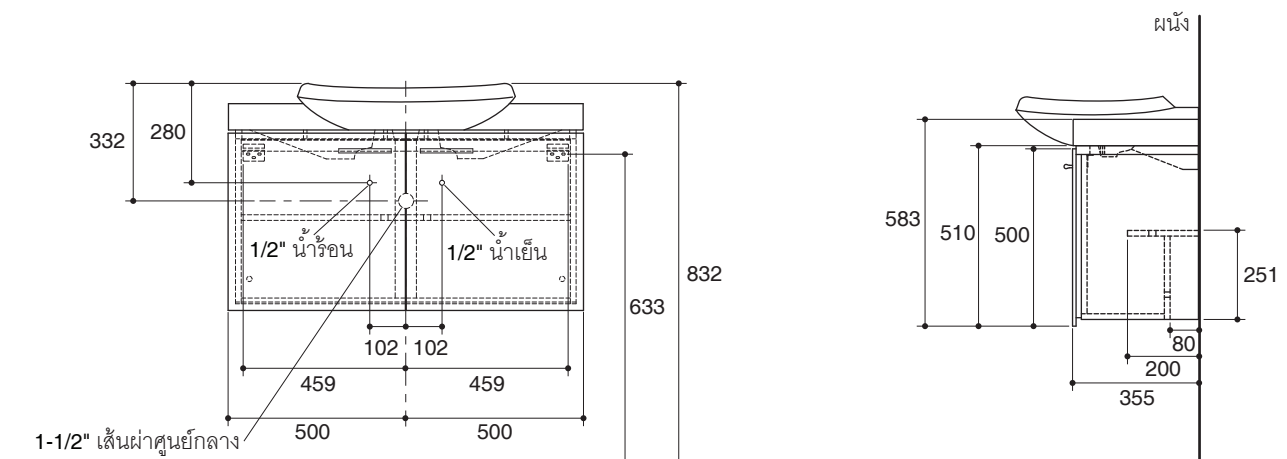

Dimensions are approximate.
Unit: mm

Product Diagram

คุณลักษณะ

- ผลิตจากไม้ MFC (Melamine Faced Chipboard)
- ไม้มาตรฐานปลอดภัยสารพิษ อี 1 (E1)
- เลือกติดตั้งได้ทั้งแบบแขวนผนังหรือแบบวางบนขาตั้งปรับระดับ
- ชุดอุปกรณ์ติดตั้งคุณภาพสูง แข็งแรง ทนทาน
- 1000 x 385 x 510 มม.

มาตรฐาน

คุณสมบัติตามมาตรฐาน

- GB24977-2010

ข้อสังเกตสำหรับการติดตั้ง

ติดตั้งผลิตภัณฑ์โดยใช้คู่มือข้อแนะนำการติดตั้ง

ตู้เฟอร์นิเจอร์สำหรับอ่างล้างหน้า K-19611T

รุ่นผลิตภัณฑ์

รุ่น	ชื่อผลิตภัณฑ์	สี/วัสดุเคลือบผิว
K-19611T	ตู้เฟอร์นิเจอร์สำหรับอ่างล้างหน้า ขนาด 1000 มม. รุ่น เอสแกล	DC: สีไอศ
แนะนำใช้ร่วมกับผลิตภัณฑ์		
K-19034-1	อ่างล้างหน้า ขนาด 1000 มม. รุ่น เอสแกล	0: สีขาว
อุปกรณ์แนะนำ		
K-15455T	ขาตั้งปรับระดับสำหรับตู้เฟอร์นิเจอร์	NA: สีตามชนิดวัสดุ

ขนาดระยะแสดงค่าโดยประมาณ
หน่วย: มม.

ภาพแสดงผลิตภัณฑ์