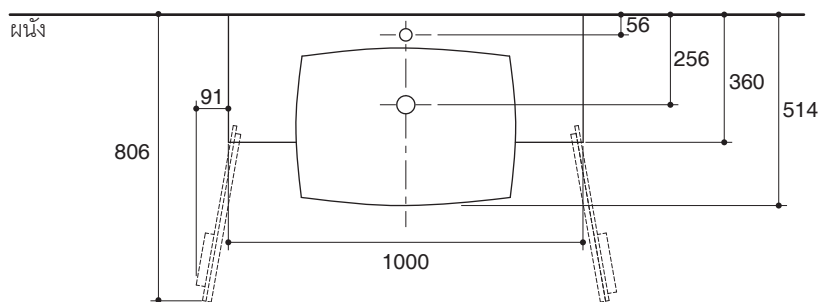

Dimensions are approximate.
Unit: mm

Product Diagram

คุณลักษณะ

- ผลิตจากไม้ MFC (Melamine Faced Chipboard)
- ไม้มาตรฐานปลอดภัยสารพิษ อี 1 (E1)
- เลือกติดตั้งได้ทั้งแบบแขวนผนังหรือแบบวางบนขาตั้งปรับระดับ
- ชุดอุปกรณ์ติดตั้งคุณภาพสูง แข็งแรง ทนทาน
- 1000 x 385 x 510 มม.

มาตรฐาน

คุณสมบัติตามมาตรฐาน

- GB24977-2010

ข้อสังเกตสำหรับการติดตั้ง

ติดตั้งผลิตภัณฑ์โดยใช้คู่มือข้อแนะนำการติดตั้ง

ตู้เฟอร์นิเจอร์สำหรับอ่างล้างหน้า K-19611T

รุ่นผลิตภัณฑ์

รุ่น	ชื่อผลิตภัณฑ์	สี/วัสดุเคลือบผิว
K-19611T	ตู้เฟอร์นิเจอร์สำหรับอ่างล้างหน้า ขนาด 1000 มม. รุ่น เอสแกล	DC: สีไอศ
แนะนำใช้ร่วมกับผลิตภัณฑ์		
K-19034-1	อ่างล้างหน้า ขนาด 1000 มม. รุ่น เอสแกล	0: สีขาว
อุปกรณ์แนะนำ		
K-15455T	ขาตั้งปรับระดับสำหรับตู้เฟอร์นิเจอร์	NA: สีตามชนิดวัสดุ

ขนาดระยะแสดงค่าโดยประมาณ
หน่วย: มม.

ภาพแสดงผลิตภัณฑ์