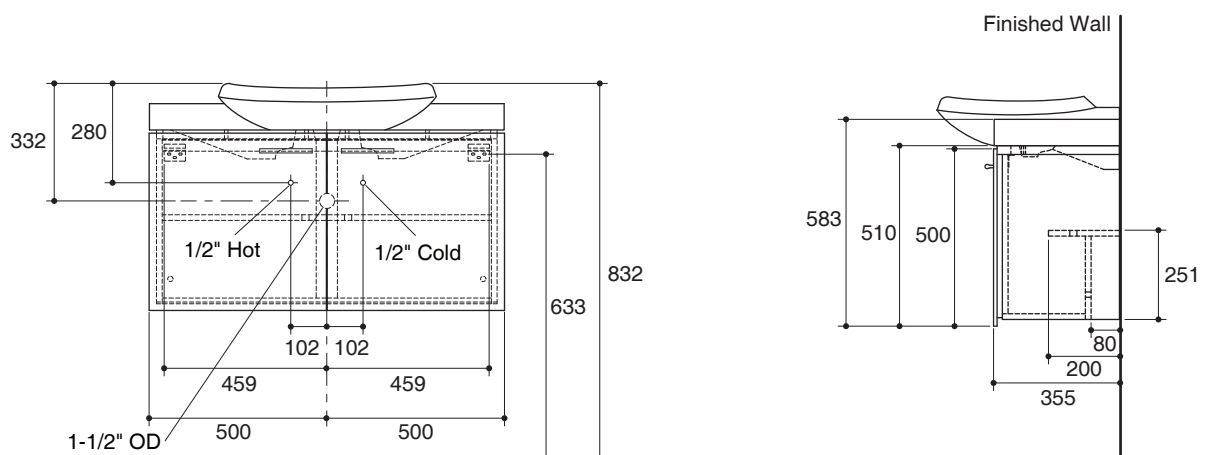

Features

- Melamine Faced Chipboard (MFC)
- Moisture resistant emission E1 cabinet construction
- Choose to install wall-mounted or adjustable support legs
- High-quality hardware accessories
- 1000 x 385 x 510 mm

Codes/Standards Applicable

Specified model meets or exceeds the following:

- GB24977-2010

Installation Notes

Install this product according to the installation guide.

BASIN CABINET K-19611T

Specified Model

Model	Description	Color/Finished
K-19611T	Escale basin cabinet, 1000 mm	DC: Oak
Recommended Bathroom Sink		
K-19034-1	Escale vanity top 1000 mm	0: White
Recommended Accessories		
K-15455T	Adjustable feet, 1 pair	NA

Dimensions are approximate.
Unit: mm

Product Diagram

คุณลักษณะ

- ผลิตจากไม้ MFC (Melamine Faced Chipboard)
- ไม้มาตรฐานปลอดภัยสารพิษ อี 1 (E1)
- เลือกติดตั้งได้ทั้งแบบแขวนผนังหรือแบบวางบนขาตั้งปรับระดับ
- ชุดอุปกรณ์ติดตั้งคุณภาพสูง แข็งแรง ทนทาน
- 1000 x 385 x 510 มม.

ขนาดระยะแสดงค่าโดยประมาณ
หน่วย: มม.

ภาพแสดงผลิตภัณฑ์