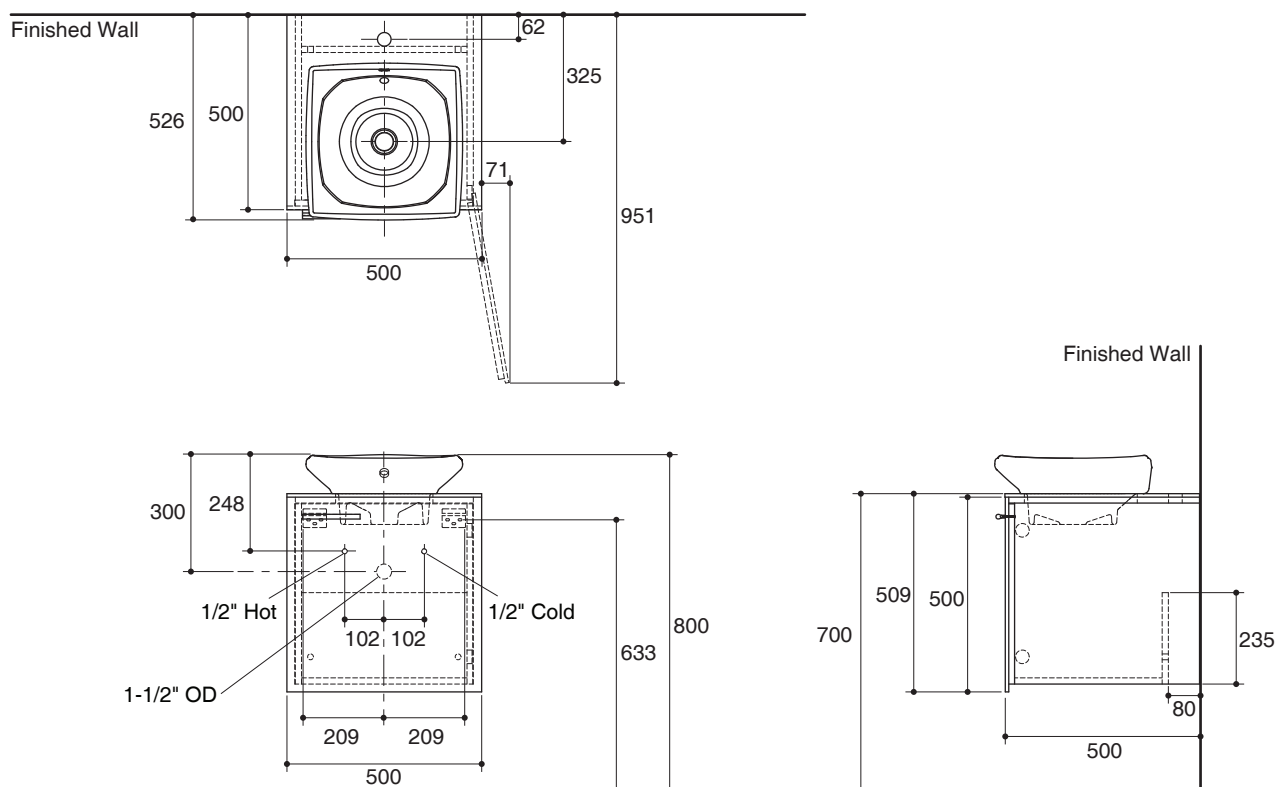

Features

- Melamine Faced Chipboard (MFC)
- Moisture resistant emission E1 cabinet construction
- Choose to install wall-mounted or adjustable support legs
- High-quality hardware accessories
- 500 x 525 x 510 mm

Codes/Standards Applicable

Specified model meets or exceeds the following:

- GB24977-2010

Installation Notes

Install this product according to the installation guide.

BASIN CABINET K-19612T

Specified Model

Model	Description	Color/Finished
K-19612T	Escale basin cabinet, 500 mm	DC: Oak
Recommended Bathroom Sink		
K-19047T	Escale vanity top 500 mm	0: White
Recommended Accessories		
K-15455T	Adjustable feet, 1 pair	NA

Dimensions are approximate.
Unit: mm

Product Diagram

ตู้เฟอร์นิเจอร์สำหรับอ่างล้างหน้า K-19612T

คุณลักษณะ

- ผลิตจากไม้ MFC (Melamine Faced Chipboard)
- ไม้มาตรฐานปลอดภัยสารพิษ อี 1 (E1)
- เลือกติดตั้งได้ทั้งแบบแขวนผนังหรือแบบวางบนขาตั้งปรับระดับ
- ชุดอุปกรณ์ติดตั้งคุณภาพสูง แข็งแรง ทนทาน
- 500 x 525 x 510 มม.

ขนาดระยะแสดงค่าโดยประมาณ
หน่วย: มม.

ภาพแสดงผลิตภัณฑ์