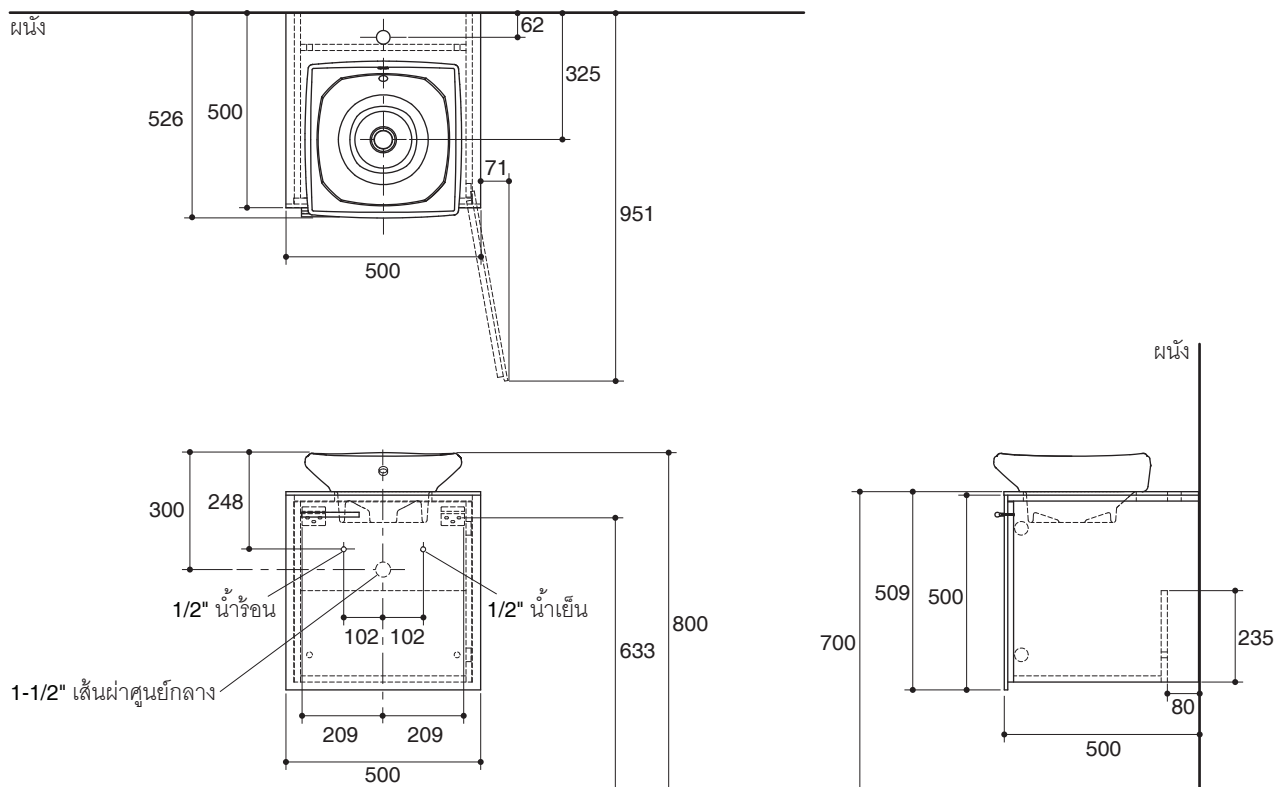

Dimensions are approximate.
Unit: mm

Product Diagram

ตู้เฟอร์นิเจอร์สำหรับอ่างล้างหน้า K-19612T

คุณลักษณะ

- ผลิตจากไม้ MFC (Melamine Faced Chipboard)
- ไม้มาตรฐานปลอดภัยสารพิษ อี 1 (E1)
- เลือกติดตั้งได้ทั้งแบบแขวนผนังหรือแบบวางบนขาตั้งปรับระดับ
- ชุดอุปกรณ์ติดตั้งคุณภาพสูง แข็งแรง ทนทาน
- 500 x 525 x 510 มม.

มาตรฐาน

คุณสมบัติตามมาตรฐาน

- GB24977-2010

ข้อสังเกตสำหรับการติดตั้ง

ติดตั้งผลิตภัณฑ์โดยใช้คู่มือข้อแนะนำการติดตั้ง

รุ่นผลิตภัณฑ์

รุ่น	ชื่อผลิตภัณฑ์	สี/วัสดุเคลือบผิว
K-19612T	ตู้เฟอร์นิเจอร์สำหรับอ่างล้างหน้า ขนาด 500 มม. รุ่น เอสแกล	DC: สีไอศ
แนะนำใช้ร่วมกับผลิตภัณฑ์		
K-19047T	อ่างล้างหน้า ขนาด 500 มม. รุ่น เอสแกล	0: สีขาว
อุปกรณ์แนะนำ		
K-15455T	ขาตั้งปรับระดับสำหรับตู้เฟอร์นิเจอร์	NA: สีตามชนิดวัสดุ

ขนาดระยะแสดงค่าโดยประมาณ
หน่วย: มม.

ภาพแสดงผลิตภัณฑ์