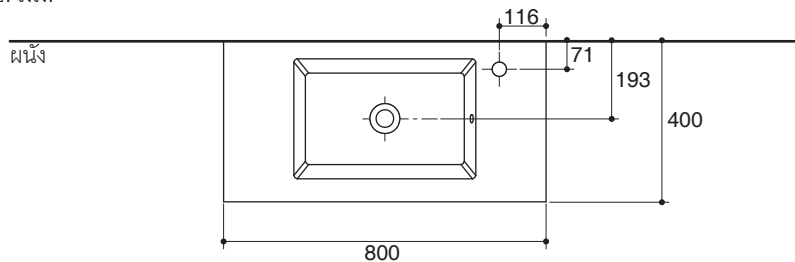

Dimensions are approximate.

Unit: mm

Product Diagram

คุณลักษณะ

- ผลิตจากไม้ MFC (Melamine Faced Chipboard)
- ไม้มาตรฐานปลอดภัยสารพิษ อี 1 (E1)
- ประสิทธิภาพบานเลื่อนเคลือบสีมันวาวคุณภาพสูง
- ทำความสะอาดง่าย
- ชุดอุปกรณ์ติดตั้งคุณภาพสูง แข็งแรง ทนทาน
- 790 x 395 x 460 มม.

มาตรฐาน

- คุณสมบัติตามมาตรฐาน
- GB24977-2010

ข้อสังเกตสำหรับการติดตั้ง

ติดตั้งผลิตภัณฑ์โดยใช้คู่มือข้อแนะนำการติดตั้ง

ตู้เฟอร์นิเจอร์สำหรับอ่างล้างหน้า K-15227X

รุ่นผลิตภัณฑ์

รุ่น	ชื่อผลิตภัณฑ์	สี/วัสดุเคลือบผิว
K-15227X	ตู้เฟอร์นิเจอร์สำหรับอ่างล้างหน้า ขนาด 800 มม. รุ่น สลิม	<input type="checkbox"/> FZ: สีแดงกุหลาบ <input type="checkbox"/> GZ: สีเทา
แนะนำใช้ร่วมกับผลิตภัณฑ์		
K-15229X-AR	อ่างล้างหน้าวัสดุสังเคราะห์ ขนาด 800 มม. รุ่น สลิม	0: สีขาว
อุปกรณ์แนะนำ		
K-18000X	ก๊อกอ่างล้างหน้ารุ่น นาทีโอ	CP: สีโครมเงา

ขนาดระยะแสดงค่าโดยประมาณ
หน่วย: มม.

ภาพแสดงผลิตภัณฑ์