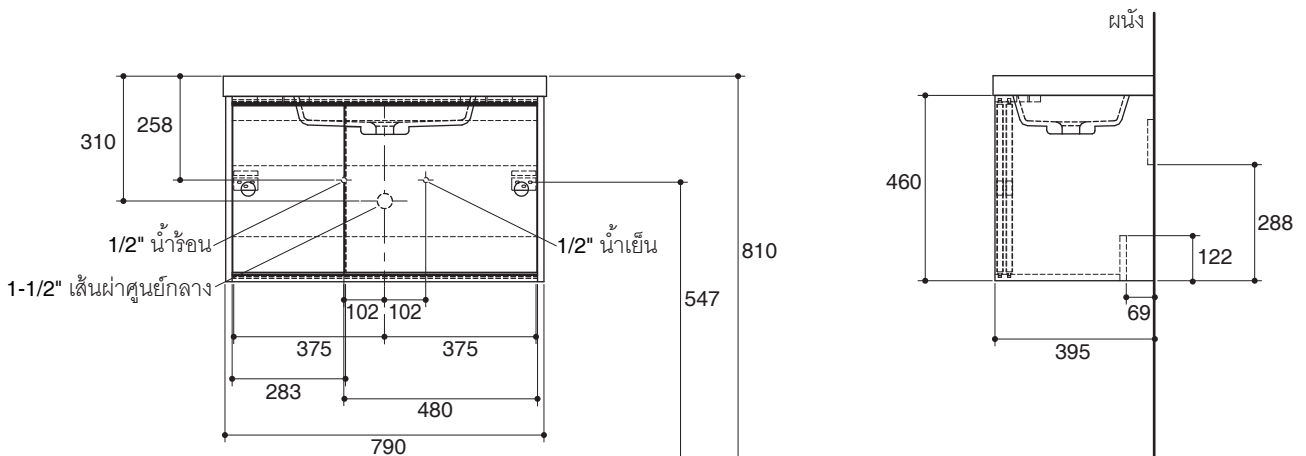

Dimensions are approximate.

Unit: mm

Product Diagram

คุณลักษณะ

- ผลิตจากไม้ MFC (Melamine Faced Chipboard)
- ไม้มาตรฐานปลอดภัยสารพิษ อี 1 (E1)
- ประสิทธิภาพบานเลื่อนเคลือบสีมันวาวคุณภาพสูง
- ทำความสะอาดง่าย
- ชุดอุปกรณ์ติดตั้งคุณภาพสูง แข็งแรง ทนทาน
- 790 x 395 x 460 มม.

มาตรฐาน

- คุณสมบัติตามมาตรฐาน
- GB24977-2010

ข้อสังเกตสำหรับการติดตั้ง

ติดตั้งผลิตภัณฑ์โดยใช้คู่มือข้อแนะนำการติดตั้ง

ตู้เฟอร์นิเจอร์สำหรับอ่างล้างหน้า K-15227X

รุ่นผลิตภัณฑ์

รุ่น	ชื่อผลิตภัณฑ์	สี/วัสดุเคลือบผิว
K-15227X	ตู้เฟอร์นิเจอร์สำหรับอ่างล้างหน้า ขนาด 800 มม. รุ่น สลิม	<input type="checkbox"/> FZ: สีแดงกุหลาบ <input type="checkbox"/> GZ: สีเทา
แนะนำใช้ร่วมกับผลิตภัณฑ์		
K-15229X-AR	อ่างล้างหน้าวัสดุสังเคราะห์ ขนาด 800 มม. รุ่น สลิม	0: สีขาว
อุปกรณ์แนะนำ		
K-18000X	ก๊อกอ่างล้างหน้ารุ่น นาทีโอ	CP: สีโครมเงา

ขนาดระยะแสดงค่าโดยประมาณ
หน่วย: มม.

ภาพแสดงผลิตภัณฑ์