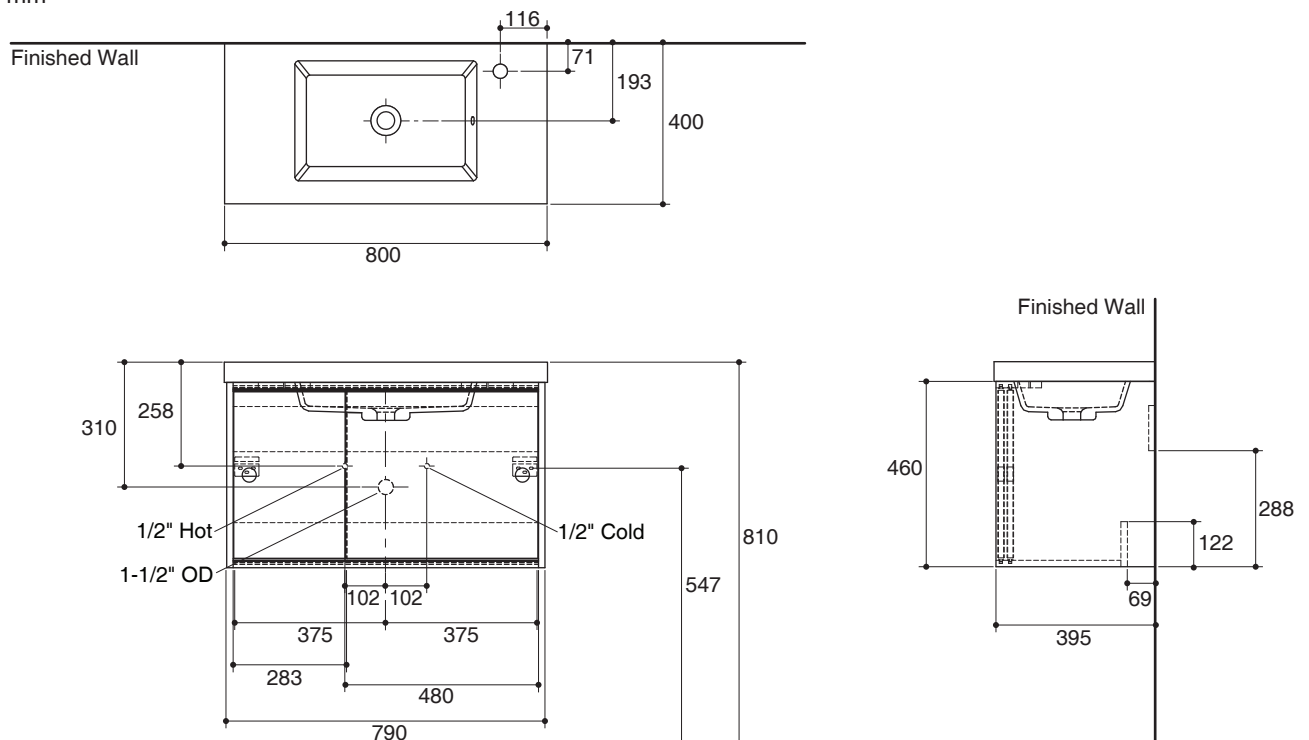

Features

- Melamine Faced Chipboard (MFC)
- Moisture resistant emission E1 cabinet construction
- High-gloss paint door and sliding doors
- Easy to clean
- High-quality hardware accessories
- 790 x 395 x 460 mm

BASIN CABINET K-15227X

Codes/Standards Applicable

Specified model meets or exceeds the following:

- GB24977-2010

Installation Notes

Install this product according to the installation guide.

Specified Model

Model	Description	Color/Finished	
K-15227X	Slim washbasin cabinet, 800 mm	<input type="checkbox"/> FZ: Fushia	<input type="checkbox"/> GZ: Gray
Recommended Bathroom Sink			
K-15229X-AR	Slim synthetic vanity top 800 mm	0: White	
Recommended Accessories			
K-18000X	Nateo basin mixer single-lever pop-up	CP: Polished Chrome	

Dimensions are approximate.

Unit: mm

Product Diagram

คุณลักษณะ

- ผลิตจากไม้ MFC (Melamine Faced Chipboard)
- ไม้มาตรฐานปลอดภัยสารพิษ อี 1 (E1)
- ประสิทธิภาพบานเลื่อนเคลือบสีมันวาวคุณภาพสูง
- ทำความสะอาดง่าย
- ชุดอุปกรณ์ติดตั้งคุณภาพสูง แข็งแรง ทนทาน
- 790 x 395 x 460 มม.

ขนาดระยะแสดงค่าโดยประมาณ
หน่วย: มม.

ภาพแสดงผลิตภัณฑ์