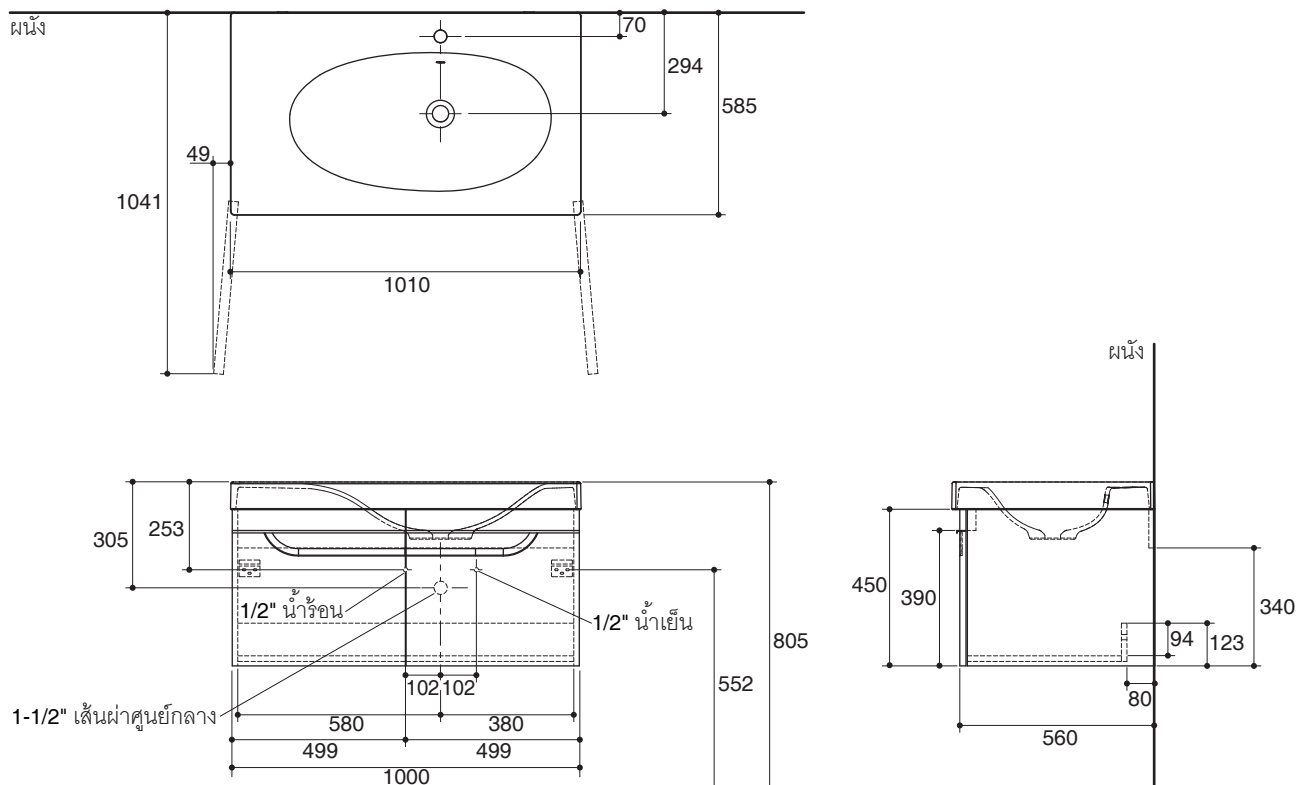

Dimensions are approximate.  
Unit: mm

#### คุณลักษณะ

- ผลิตจากไม้ MDF (Medium-density fiberboard)
- ไม้มาตรฐานปลอดภัยสารพิษ อี 1 (E1)
- เลือกติดตั้งได้ทั้งแบบแขวนผนังหรือแบบวางบนขาตั้งปรับระดับ
- ชุดอุปกรณ์ติดตั้งคุณภาพสูง แข็งแรง ทนทาน
- 1000 x 560 x 450 มม.

ขนาดระยะแสดงค่าโดยประมาณ  
หน่วย: มม.

ภาพแสดงผลิตภัณฑ์