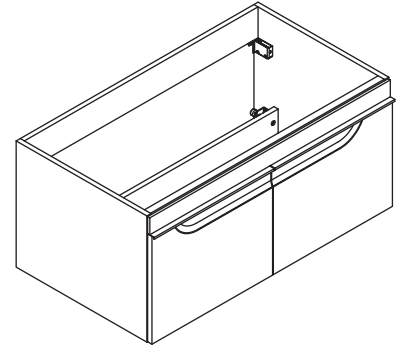

ตู้เฟอร์นิเจอร์สำหรับอ่างล้างหน้า K-15051T

คุณลักษณะ

- ผลิตจากไม้ MDF (Medium-density fiberboard)
- ไม้มาตรฐานปลอดภัยสารพิษ อี 1 (E1)
- เลือกติดตั้งได้ทั้งแบบแขวนผนังหรือแบบวางบนขาตั้งปรับระดับ
- ชุดอุปกรณ์ติดตั้งคุณภาพสูง แข็งแรง ทนทาน
- 1000 x 560 x 450 มม.

มาตรฐาน

คุณสมบัติตามมาตรฐาน

- GB24977-2010

ข้อสังเกตสำหรับการติดตั้ง

ติดตั้งผลิตภัณฑ์โดยใช้คู่มือข้อแนะนำการติดตั้ง