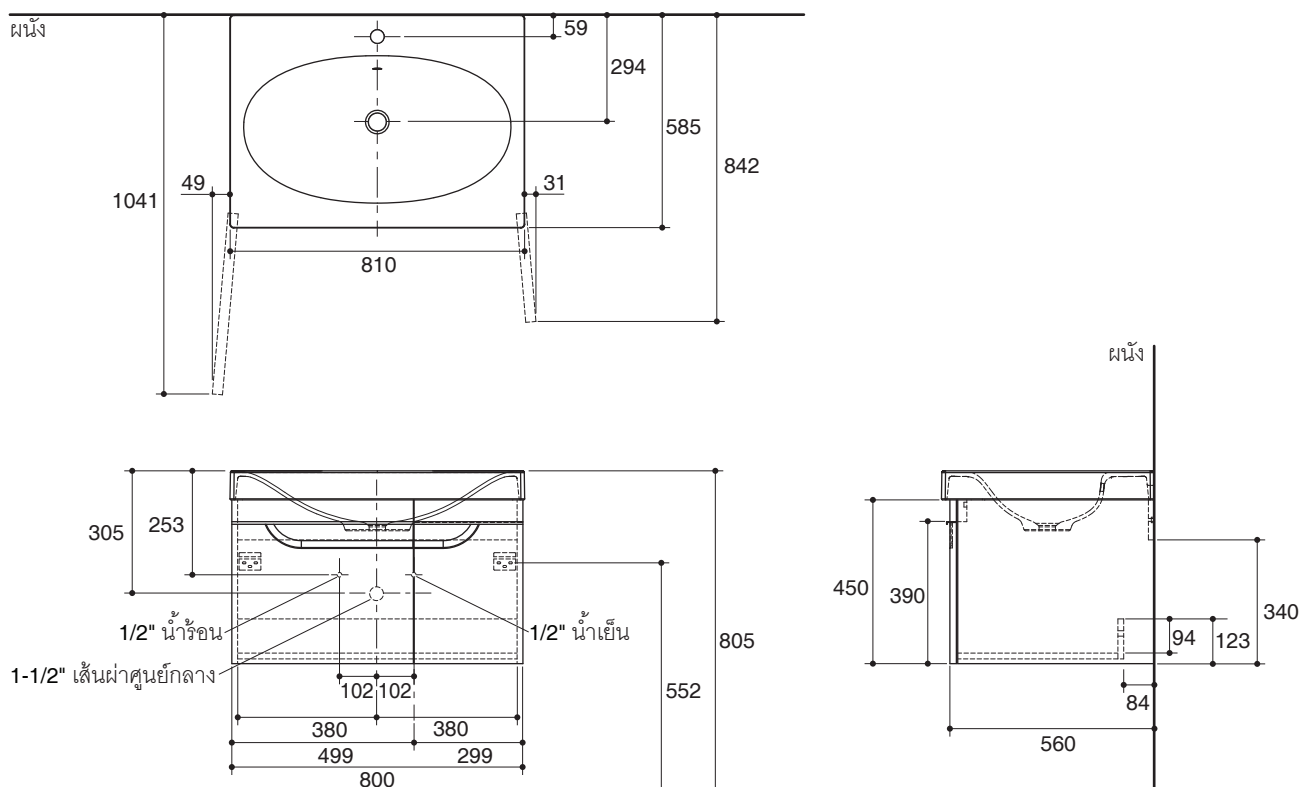

Dimensions are approximate.  
Unit: mm

Product Diagram

### คุณลักษณะ

- ผลิตจากไม้ MDF (Medium-density fiberboard)
- ไม้มาตรฐานปลอดสารพิษ อี 1 (E1)
- เลือกติดตั้งได้ทั้งแบบแขวนผนังหรือแบบวางบนขาตั้งปรับระดับ
- ชุดอุปกรณ์ติดตั้งคุณภาพสูง แข็งแรง ทนทาน
- 800 x 560 x 450 มม.

ขนาดระยะแสดงค่าโดยประมาณ  
หน่วย: มม.

ภาพแสดงผลิตภัณฑ์