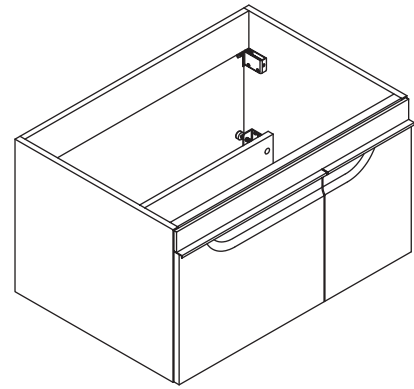

คุณลักษณะ

- ผลิตจากไม้ MDF (Medium-density fiberboard)
- ไม้มาตรฐานปลอดสารพิษ อี 1 (E1)
- เลือกติดตั้งได้ทั้งแบบแขวนผนังหรือแบบวางบนขาตั้งปรับระดับ
- ชุดอุปกรณ์ติดตั้งคุณภาพสูง แข็งแรง ทนทาน
- 800 x 560 x 450 มม.

มาตรฐาน

คุณสมบัติตามมาตรฐาน

- GB24977-2010

ข้อสังเกตสำหรับการติดตั้ง

ติดตั้งผลิตภัณฑ์โดยใช้คู่มือข้อแนะนำการติดตั้ง

ตู้เฟอร์นิเจอร์สำหรับอ่างล้างหน้า K-15050T