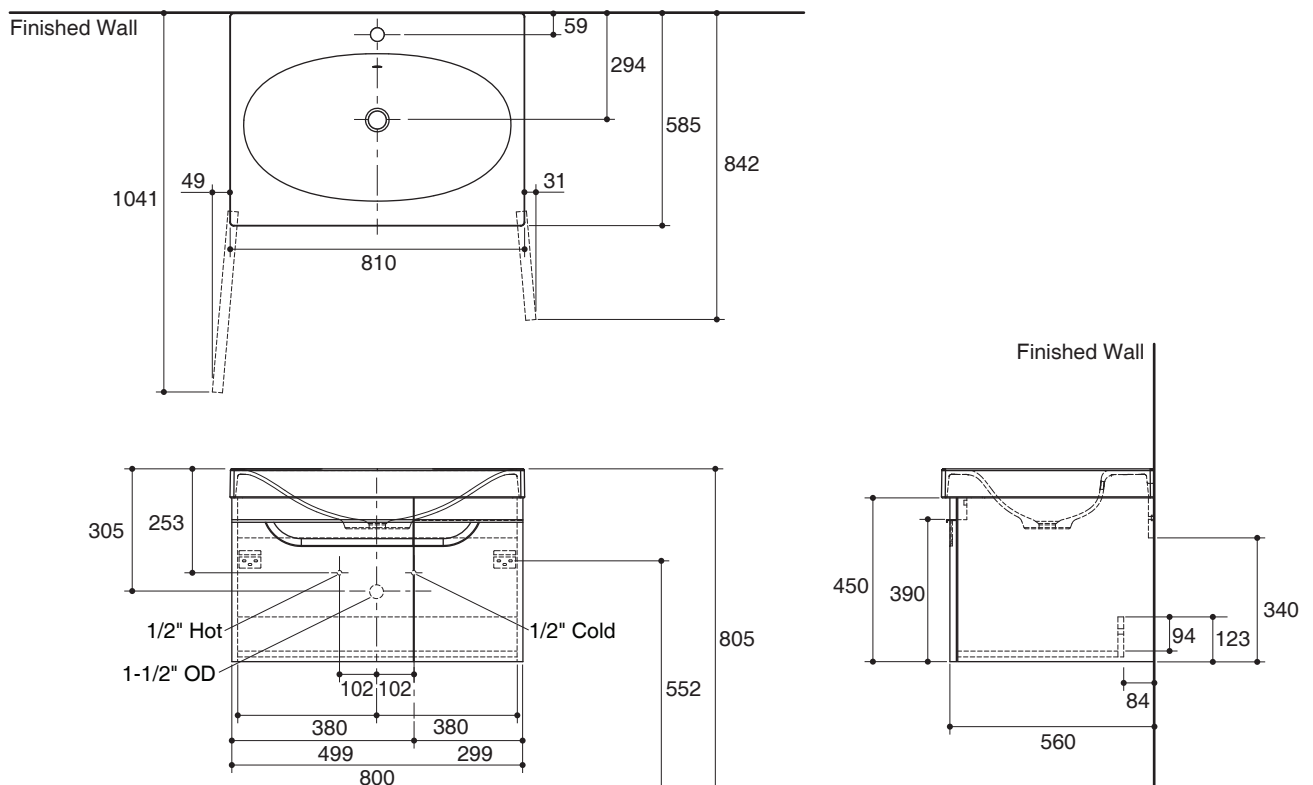

#### Features

- Medium-density fiberboard (MDF)
- Moisture resistant emission E1 cabinet construction
- Choose to install wall-mounted or adjustable support legs
- High-quality hardware accessories
- 800 x 560 x 450 mm

Dimensions are approximate.  
Unit: mm

Product Diagram

### คุณลักษณะ

- ผลิตจากไม้ MDF (Medium-density fiberboard)
- ไม้มาตรฐานปลอดสารพิษ อี 1 (E1)
- เลือกติดตั้งได้ทั้งแบบแขวนผนังหรือแบบวางบนขาตั้งปรับระดับ
- ชุดอุปกรณ์ติดตั้งคุณภาพสูง แข็งแรง ทนทาน
- 800 x 560 x 450 มม.