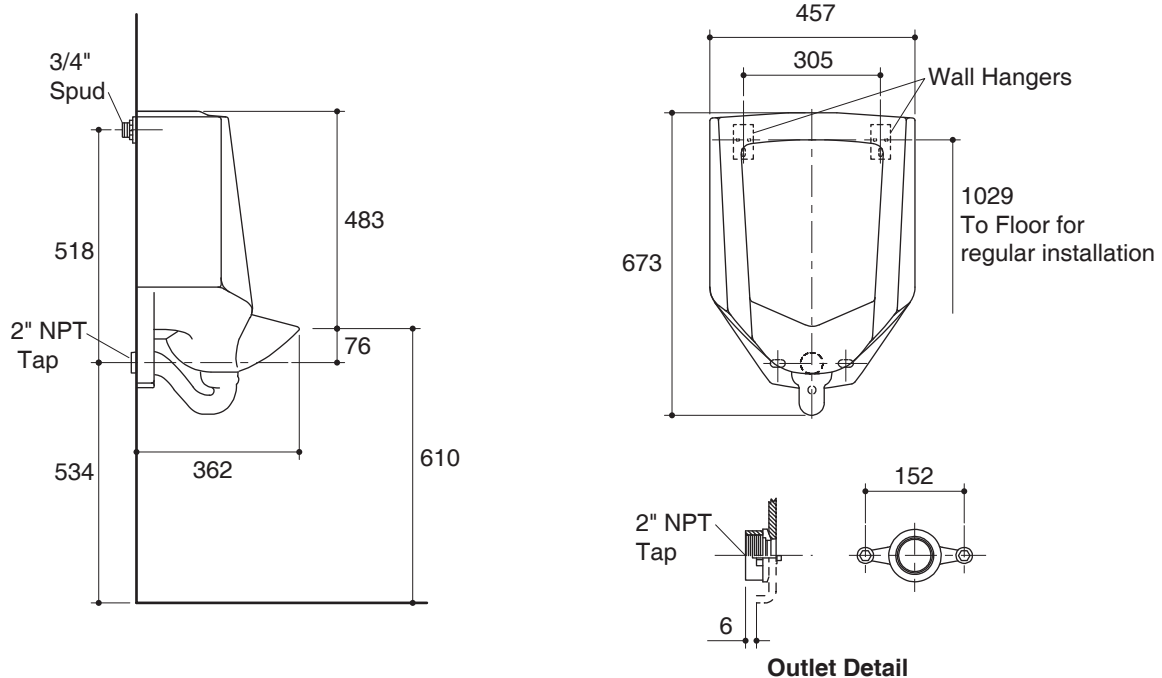

Product Specification:

The washout urinal shall be made of vitreous china with 3/4" rear spud. Urinal shall use 0.5 to 3 liter per flush. Urinal shall be 362 mm in length, 457 mm in width and 673 mm in height. Urinal shall include a beehive strainer, inlet and outlet spuds, and hangers. Urinal shall be Kohler Model K-4904X-ER-_____.

Installation Notes

Install this product according to the installation guide.

Dimensions are approximate.
Unit: mm

Note: The recommended dimension for installation can be adjusted according to user preferences and layout.

Product Diagram

คุณลักษณะ

- สุขภัณฑ์เซรามิกประเภทวิเทรียสไชน่า (Vitreous china)
- ระบบวอชเอ้าท์
- แบบรูนน้ำเข้าด้านหลังขนาด 3/4 นิ้ว
- ใช้น้ำในการชำระล้าง 0.5 ถึง 3 ลิตร
- พร้อมชุดตะแกรงสำหรับโถปัสสาวะชาย, ข้อต่อน้ำดี, ข้อต่อน้ำทิ้ง และขอแขวน
- 362 x 475 x 675 มม.

ข้อมูลผลิตภัณฑ์:

โถปัสสาวะชายระบบวอชเอ้าท์ผลิตจากวัสดุวิเทรียสไชน่า มีรูนน้ำเข้าขนาด 3/4 นิ้ว โถปัสสาวะชายใช้น้ำในการชำระล้าง 0.5 ถึง 3 ลิตร โถปัสสาวะชาย มีขนาดยาว 362 มม. กว้าง 457 มม. และสูง 673 มม. โถปัสสาวะชายพร้อมทั้งชุดตะแกรง, ข้อต่อน้ำดี, ข้อต่อน้ำทิ้ง และขอแขวน สุขภัณฑ์รุ่นนี้คือ ผลิตภัณฑ์โคห์เลอร์รุ่น K-4904X-ER-_____.