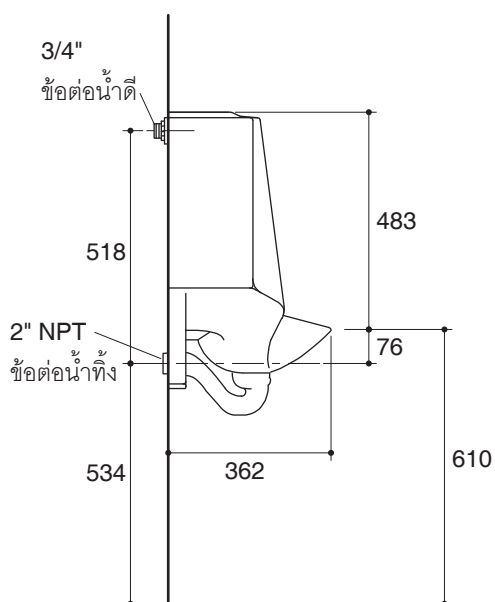

Product Specification:

The washout urinal shall be made of vitreous china with 3/4" rear spud. Urinal shall use 0.5 to 3 liter per flush. Urinal shall be 362 mm in length, 457 mm in width and 673 mm in height. Urinal shall include a beehive strainer, inlet and outlet spuds, and hangers. Urinal shall be Kohler Model K-4904X-ER-_____.

Installation Notes

Install this product according to the installation guide.

Dimensions are approximate.
Unit: mm

Note: The recommended dimension for installation can be adjusted according to user preferences and layout.

ข้อมูลผลิตภัณฑ์:

โถปัสสาวะชายระบบวอชเอ้าท์ผลิตจากวัสดุวิเทรียสไชน่า มีรูนน้ำเข้าขนาด 3/4 นิ้ว โถปัสสาวะชายใช้น้ำในการชำระล้าง 0.5 ถึง 3 ลิตร โถปัสสาวะชาย มีขนาดยาว 362 มม. กว้าง 457 มม. และสูง 673 มม. โถปัสสาวะชายพร้อมทั้งชุดตะแกรง, ข้อต่อน้ำดี, ข้อต่อน้ำทิ้ง และขอแขวน สุขภัณฑ์รุ่นนี้คือ ผลิตภัณฑ์โคห์เลอร์รุ่น K-4904X-ER-_____.

ขนาดระยะแสดงค่าโดยประมาณ
หน่วย: มม.

หมายเหตุ: ระยะแนะนำการติดตั้งสามารถปรับได้ตามความเหมาะสมของผู้ใช้งานและพื้นที่ติดตั้ง

ภาพแสดงผลิตภัณฑ์