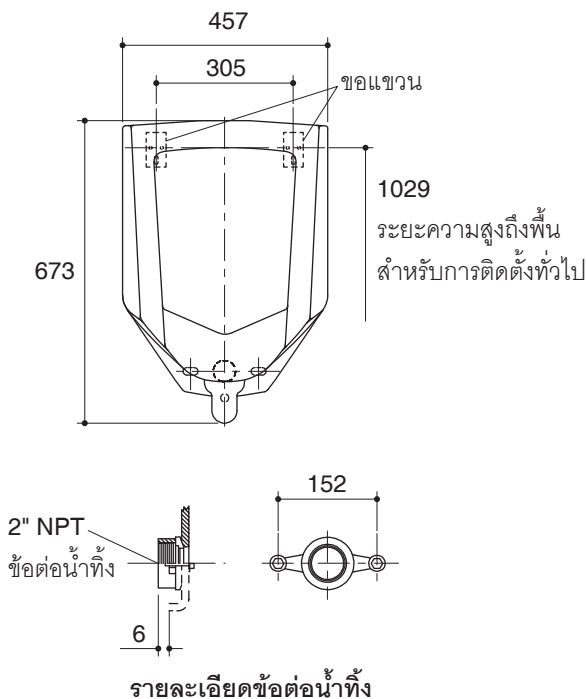

Product Specification:

The washout urinal shall be made of vitreous china with 3/4" rear spud. Urinal shall use 0.5 to 3 liter per flush. Urinal shall be 362 mm in length, 457 mm in width and 673 mm in height. Urinal shall include a beehive strainer, inlet and outlet spuds, and hangers. Urinal shall be Kohler Model K-4904X-ER-_____.

Installation Notes

Install this product according to the installation guide.

Dimensions are approximate.
Unit: mm

Note: The recommended dimension for installation can be adjusted according to user preferences and layout.

ข้อมูลผลิตภัณฑ์:

โถปัสสาวะชายระบบวอชเอ้าท์ผลิตจากวัสดุวิเทรียสไชน่า มีรูนน้ำเข้าขนาด 3/4 นิ้ว โถปัสสาวะชายใช้น้ำในการชำระล้าง 0.5 ถึง 3 ลิตร โถปัสสาวะชาย มีขนาดยาว 362 มม. กว้าง 457 มม. และสูง 673 มม. โถปัสสาวะชายพร้อมทั้งชุดตะแกรง, ข้อต่อน้ำดี, ข้อต่อน้ำทิ้ง และขอแขวน สุขภัณฑ์รุ่นนี้คือ ผลิตภัณฑ์โคห์เลอร์รุ่น K-4904X-ER-_____.

ขนาดระยะแสดงค่าโดยประมาณ
หน่วย: มม.

หมายเหตุ: ระยะแนะนำการติดตั้งสามารถปรับได้ตามความเหมาะสมของผู้ใช้งานและพื้นที่ติดตั้ง

ภาพแสดงผลิตภัณฑ์