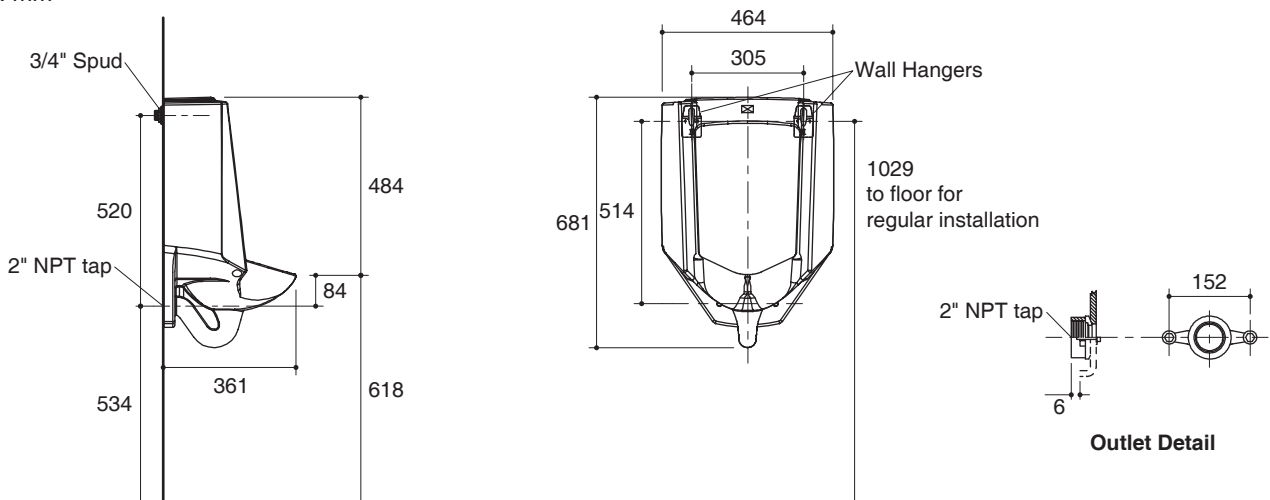

URINAL K-4991X-ER

Features

- Vitreous china
- Washout
- 3/4" rear spud
- 0.5 to 3 liter per flush
- Includes beehive strainer, inlet and outlet spuds and hangers
- 361 x 464 x 681 mm

Codes/Standards Applicable

Specified model meets or exceeds the following:

- ASME A112.19.2/CSA B45.1
- TIS 795-2544

Technical Information

Fixture:	
Configuration	urinal, rear spud
Water per flush	0.5-3 liter
Spud inlet size	3/4"

Included Components:	
Outlet	18766-A
Dome strainer	GP1217811
Spud	18376-A
Hanger accessory pack	1060759
Water supply hose	1065832
Adaptor	1157695

Dimensions are approximate.
Unit: mm

Note: The recommended dimension for installation can be adjusted according to user preferences and layout.

Product Diagram

โถปัสสาวะชาย K-4991X-ER

คุณลักษณะ

- สุขภัณฑ์เซรามิกประเภทวิทรีสไชน่า (Vitreous china)
- ระบบวอชเอ้าท์
- แบบรูนน้ำเข้าด้านหลังขนาด 3/4 นิ้ว
- ใช้น้ำในการชำระล้าง 0.5 ถึง 3 ลิตร
- พร้อมชุดตะแกรงสำหรับโถปัสสาวะชาย, ข้อต่อน้ำดี, ข้อต่อน้ำทิ้ง และขอแขวน
- 361 x 464 x 681 มม.

มาตรฐาน

- คุณสมบัติตามมาตรฐาน
- ASME A112.19.2/CSA B45.1
- มอก. 795-2544

ข้อมูลเฉพาะ

สุขภัณฑ์	
ลักษณะ	โถสุขภัณฑ์ชาย, แบบรูนน้ำเข้าด้านหลัง
การใช้น้ำชำระล้างต่อครั้ง	0.5 ถึง 3 ลิตร
ขนาดข้อต่อน้ำดี	3/4 นิ้ว