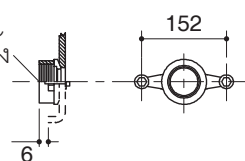

Dimensions are approximate.
Unit: mm

Note: The recommended dimension for installation can be adjusted according to user preferences and layout.

Product Diagram

โถปัสสาวะชาย K-4991X-ER

คุณลักษณะ

- สุขภัณฑ์เซรามิกประเภทวิทรีสไชน่า (Vitreous china)
- ระบบวอชเอ้าท์
- แบบรูนน้ำเข้าด้านหลังขนาด 3/4 นิ้ว
- ใช้น้ำในการชำระล้าง 0.5 ถึง 3 ลิตร
- พร้อมชุดตะแกรงสำหรับโถปัสสาวะชาย, ข้อต่อน้ำดี, ข้อต่อน้ำทิ้ง และขอแขวน
- 361 x 464 x 681 มม.

ขนาดระยะแสดงค่าโดยประมาณ

หน่วย: มม.

ข้อต่อน้ำดี 3/4"

1029
ระยะความสูงถึงพื้น
สำหรับการติดตั้งทั่วไป

เกลียวข้อต่อน้ำทิ้ง
2"

รายละเอียดข้อต่อน้ำทิ้ง

หมายเหตุ: ระยะแนะนำการติดตั้งสามารถปรับได้ตามความเหมาะสมของผู้ใช้งานและพื้นที่ติดตั้ง