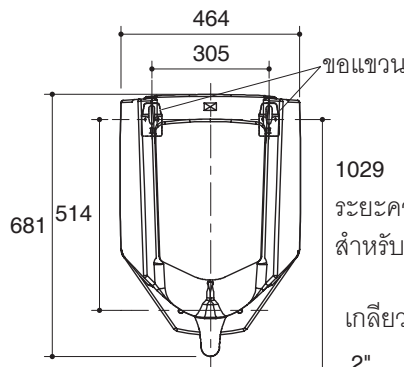

Specified model meets or exceeds the following:

- ASME A112.19.2/CSA B45.1
- TIS 795-2544

Technical Information

Fixture:	
Configuration	urinal, rear spud
Water per flush	0.5-3 liter
Spud inlet size	3/4"

Included Components:	
Outlet	18766-A
Dome strainer	GP1217811
Spud	18376-A
Hanger accessory pack	1060759
Water supply hose	1065832
Adaptor	1157695

Dimensions are approximate.
Unit: mm

Note: The recommended dimension for installation can be adjusted according to user preferences and layout.

Product Diagram

โถปัสสาวะชาย K-4991X-ER

คุณลักษณะ

- สุขภัณฑ์เซรามิกประเภทวิทรีสไชน่า (Vitreous china)
- ระบบวอชเอ้าท์
- แบบรูนน้ำเข้าด้านหลังขนาด 3/4 นิ้ว
- ใช้น้ำในการชำระล้าง 0.5 ถึง 3 ลิตร
- พร้อมชุดตะแกรงสำหรับโถปัสสาวะชาย, ข้อต่อน้ำดี, ข้อต่อน้ำทิ้ง และขอแขวน
- 361 x 464 x 681 มม.

มาตรฐาน

- คุณสมบัติตามมาตรฐาน
- ASME A112.19.2/CSA B45.1
- มอก. 795-2544

ข้อมูลเฉพาะ

สุขภัณฑ์	
ลักษณะ	โถสุขภัณฑ์ชาย, แบบรูนน้ำเข้าด้านหลัง
การใช้น้ำชำระล้างต่อครั้ง	0.5 ถึง 3 ลิตร
ขนาดข้อต่อน้ำดี	3/4 นิ้ว

ขนาดระยะแสดงค่าโดยประมาณ

หน่วย: มม.

ข้อต่อน้ำดี 3/4"

1029
ระยะความสูงถึงพื้น
สำหรับการติดตั้งทั่วไป

เกลียวข้อต่อน้ำทิ้ง
2"

รายละเอียดข้อต่อน้ำทิ้ง

หมายเหตุ: ระยะแนะนำการติดตั้งสามารถปรับได้ตามความเหมาะสมของผู้ใช้งานและพื้นที่ติดตั้ง