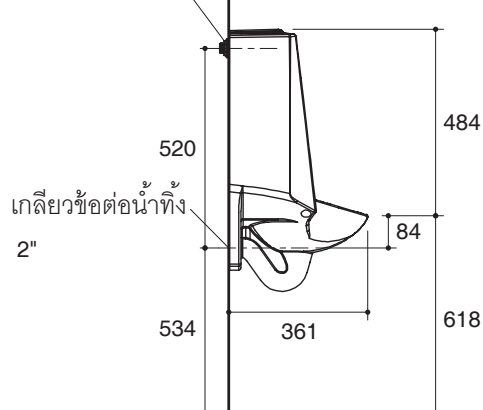

URINAL K-4991X-ER

Features

- Vitreous china
- Washout
- 3/4" rear spud
- 0.5 to 3 liter per flush
- Includes beehive strainer, inlet and outlet spuds and hangers
- 361 x 464 x 681 mm

Codes/Standards Applicable

Dimensions are approximate.
Unit: mm

Note: The recommended dimension for installation can be adjusted according to user preferences and layout.

Product Diagram

โถปัสสาวะชาย K-4991X-ER

คุณลักษณะ

- สุขภัณฑ์เซรามิกประเภทวิทรีสไชน่า (Vitreous china)
- ระบบวอชเอ้าท์
- แบบรูนน้ำเข้าด้านหลังขนาด 3/4 นิ้ว
- ใช้น้ำในการชำระล้าง 0.5 ถึง 3 ลิตร
- พร้อมชุดตะแกรงสำหรับโถปัสสาวะชาย, ข้อต่อน้ำดี, ข้อต่อน้ำทิ้ง และขอแขวน
- 361 x 464 x 681 มม.

มาตรฐาน

- คุณสมบัติตามมาตรฐาน
- ASME A112.19.2/CSA B45.1
- มอก. 795-2544

ข้อมูลเฉพาะ

สุขภัณฑ์	
ลักษณะ	โถสุขภัณฑ์ชาย, แบบรูนน้ำเข้าด้านหลัง
การใช้น้ำชำระล้างต่อครั้ง	0.5 ถึง 3 ลิตร
ขนาดข้อต่อน้ำดี	3/4 นิ้ว

ขนาดระยะแสดงค่าโดยประมาณ

หน่วย: มม.

ข้อต่อน้ำดี 3/4"

1029
ระยะความสูงถึงพื้น
สำหรับการติดตั้งทั่วไป

เกลียวข้อต่อน้ำทิ้ง
2"

รายละเอียดข้อต่อน้ำทิ้ง

หมายเหตุ: ระยะแนะนำการติดตั้งสามารถปรับได้ตามความเหมาะสมของผู้ใช้งานและพื้นที่ติดตั้ง