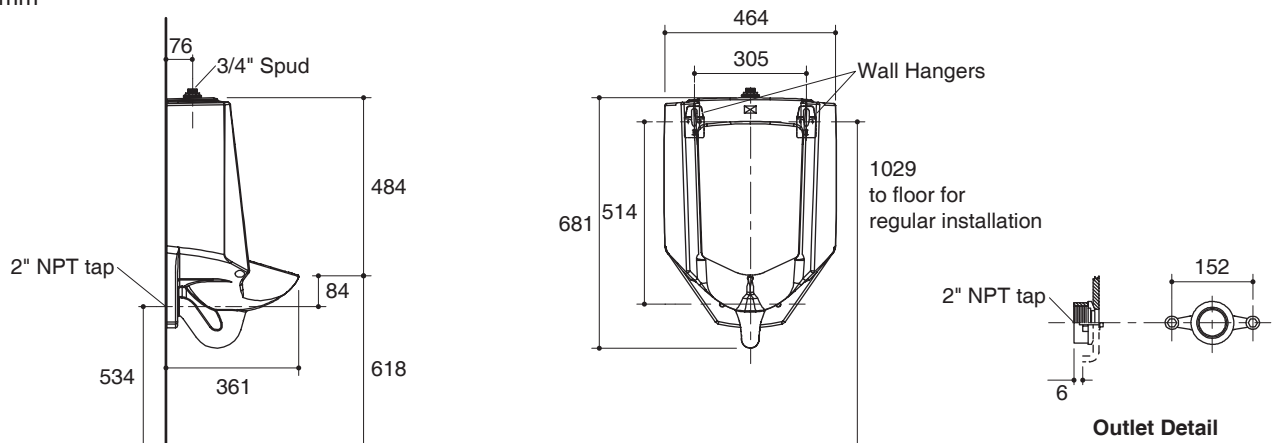

#### Features

- Vitreous china
- Washout
- 3/4" top spud
- 0.5 to 3.8 liter per flush
- Includes beehive strainer, inlet and outlet spuds and hangers
- 361 x 464 x 681 mm

#### Technical Information

Fixture:	
Configuration	urinal, top spud
Water per flush	0.5-3.8 liter
Spud inlet size	3/4"

Included Components:	
Outlet	18766-A
Dome strainer	GP1217811
Spud	18376-A
Hanger accessory pack	1060759
Slip nut assy	1018203

Dimensions are approximate.  
Unit: mm

Note: The recommended dimension for installation can be adjusted according to user preferences and layout.

#### ข้อมูลเฉพาะ

สุขภัณฑ์	
ลักษณะ	โถสุขภัณฑ์ชาย, แบบรูนน้ำเข้าด้านบน
การใช้น้ำชำระล้างต่อครั้ง	0.5 ถึง 3.8 ลิตร
ขนาดข้อต่อน้ำดี	3/4 นิ้ว

ส่วนประกอบสุขภัณฑ์	
ข้อต่อน้ำทิ้ง	18766-A
ชุดตะแกรงโถปัสสาวะชาย	GP1217811
ข้อต่อน้ำเข้าโถปัสสาวะ	18376-A
ชุดขอแขวน	1060759
ชุดสลีปนอต	1018203