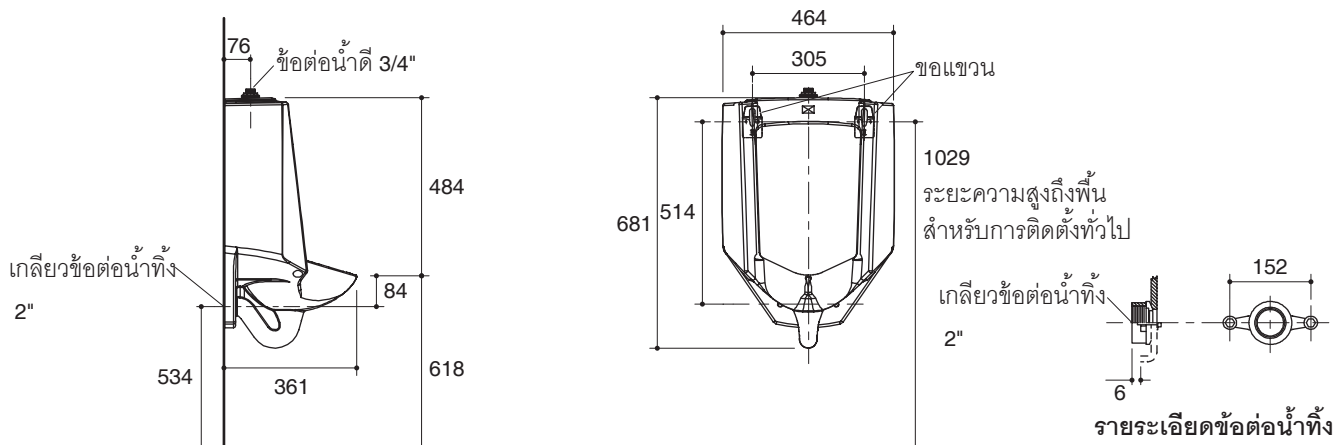

Dimensions are approximate.  
Unit: mm

Note: The recommended dimension for installation can be adjusted according to user preferences and layout.

#### คุณลักษณะ

- สุขภัณฑ์เซรามิกประเภทวิเทรียสไชน่า (Vitreous china)
- ระบบวอชเอ้าท์
- แบบรูนน้ำเข้าด้านบนขนาด 3/4 นิ้ว
- ใช้น้ำในการชำระล้าง 0.5 ถึง 3.8 ลิตร
- พร้อมชุดตะแกรงสำหรับโถปัสสาวะชาย, ข้อต่อน้ำดี, ข้อต่อน้ำทิ้ง และขอแขวน
- 361 x 464 x 681 มม.

#### ข้อมูลเฉพาะ

สุขภัณฑ์	
ลักษณะ	โถสุขภัณฑ์ชาย, แบบรูนน้ำเข้าด้านบน
การใช้น้ำชำระล้างต่อครั้ง	0.5 ถึง 3.8 ลิตร
ขนาดข้อต่อน้ำดี	3/4 นิ้ว

ส่วนประกอบสุขภัณฑ์	
ข้อต่อน้ำทิ้ง	18766-A
ชุดตะแกรงโถปัสสาวะชาย	GP1217811
ข้อต่อน้ำเข้าโถปัสสาวะ	18376-A
ชุดขอแขวน	1060759
ชุดสลีปนอต	1018203

ขนาดระยะแสดงค่าโดยประมาณ

หน่วย: มม.

หมายเหตุ: ระยะแนะนำการติดตั้งสามารถปรับได้ตามความเหมาะสมของผู้ใช้งานและพื้นที่ติดตั้ง