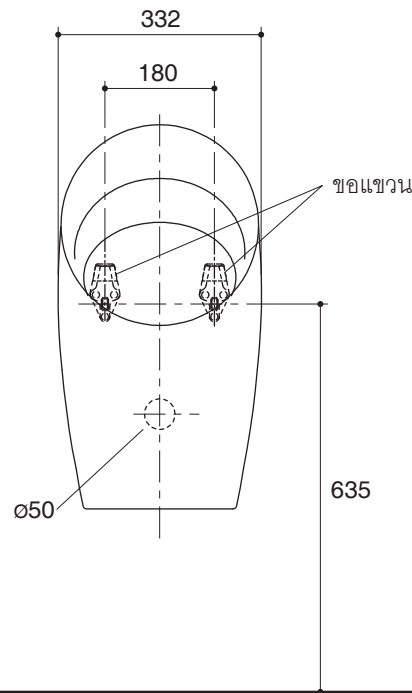

ข้อสังเกตสำหรับการติดตั้ง

ติดตั้งสุขภัณฑ์โดยใช้คู่มือข้อแนะนำการติดตั้ง

หมายเหตุ: ระยะแนะนำการติดตั้งสามารถปรับได้ตามความเหมาะสมของผู้ใช้งานและพื้นที่ติดตั้ง

ภาพแสดงผลิตภัณฑ์