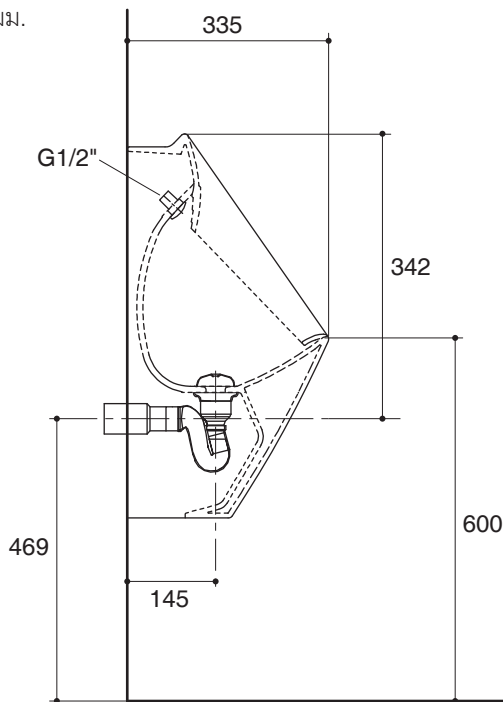

แพททีโอ

อุปกรณ์แนะนำ		สี/วัสดุเคลือบผิว	
K-8881T-C01	เซ็นเซอร์โถสุขภัณฑ์ชาย เทคโนโลยี พีเอสดี	☐ BN	
K-8881T-YC01	เซ็นเซอร์โถสุขภัณฑ์ชาย เทคโนโลยี พีเอสดี	☐ BN	
K-8881T-YC03	เซ็นเซอร์โถสุขภัณฑ์ชาย เทคโนโลยี พีเอสดี	☐ BN	
K-8988T-C01	เซ็นเซอร์โถสุขภัณฑ์ชาย แบบ 1 ลิตร รุ่น แพททีโอ	☐ CP	☐ SC
K-8988T-C03	เซ็นเซอร์โถสุขภัณฑ์ชาย แบบ 1 ลิตร รุ่น แพททีโอ	☐ CP	☐ SC

อุปกรณ์เสริม	
K-16306T-NA	หม้อแปลงไฟ AC

ข้อมูลผลิตภัณฑ์

สุขภัณฑ์	
ลักษณะ	โถสุขภัณฑ์ชาย
ใช้น้ำในการชำระล้างต่อครั้ง	0.5-3 ลิตร

ส่วนประกอบผลิตภัณฑ์	
ชุดข้อต่ออ่าง	1132628
ชุดตะแกรงโถปัสสาวะชาย	1057911
ชุดนอต	1071734
ชุดยึดขอแขวน	1061477
สายน้ำดี	1057917
ชุดขอแขวน	1058573

ขนาดระยะแสดงค่าโดยประมาณ
หน่วย: มม.