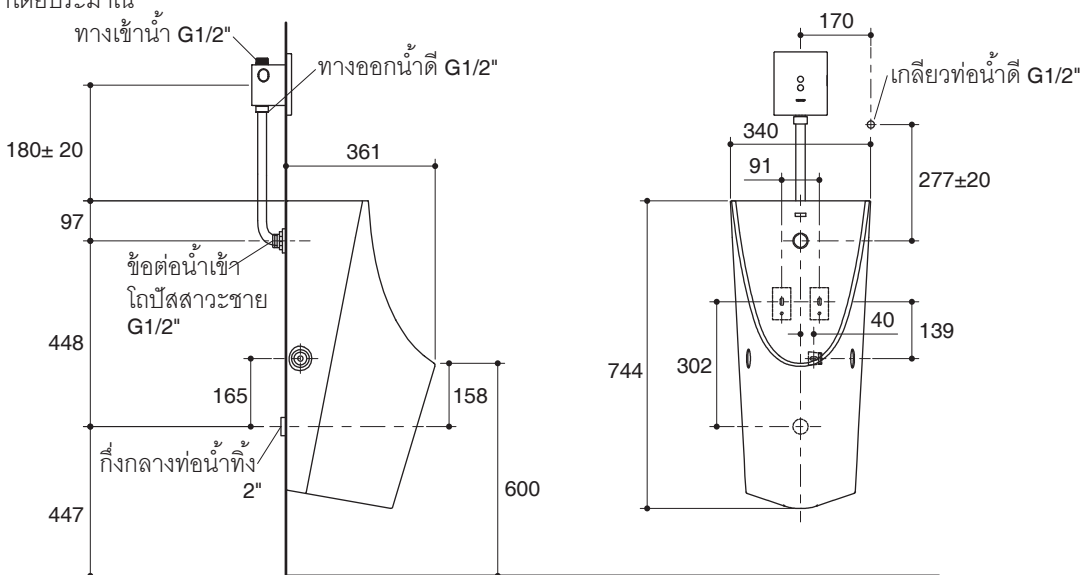

รุ่นผลิตภัณฑ์

รุ่น	ชื่อผลิตภัณฑ์	สี/วัสดุเคลือบผิว
K-5777X-ER	โถปัสสาวะชาย แบบรูนน้ำเข้าด้านหลัง รุ่น สตรัคทูรา	0: สีขาว

อุปกรณ์แนะนำ		สี/วัสดุเคลือบผิว
K-8787X-B03	แป้นเซ็นเซอร์สำหรับโถปัสสาวะชาย รุ่น บาดัน	CP: สีโครมเงา
K-8791X-YC03	แป้นเซ็นเซอร์สำหรับโถปัสสาวะชาย รุ่น แพททีโอ	CP: สีโครมเงา
K-8872X-C03	แป้นเซ็นเซอร์สำหรับโถปัสสาวะชาย รุ่น มินิ	CP: สีโครมเงา
K-8881X-VC03	แป้นเซ็นเซอร์สำหรับโถปัสสาวะชาย รุ่น พีเอสดี	BN: สีนิกเกิลด้าน
K-8988X-C03	แป้นเซ็นเซอร์สำหรับโถปัสสาวะชาย รุ่น แพททีโอ	CP: สีโครมเงา

อุปกรณ์แนะนำ	
K-16306X-NA	หม้อแปลงไฟ AC

ขนาดระยะแสดงค่าโดยประมาณ
หน่วย: มม.