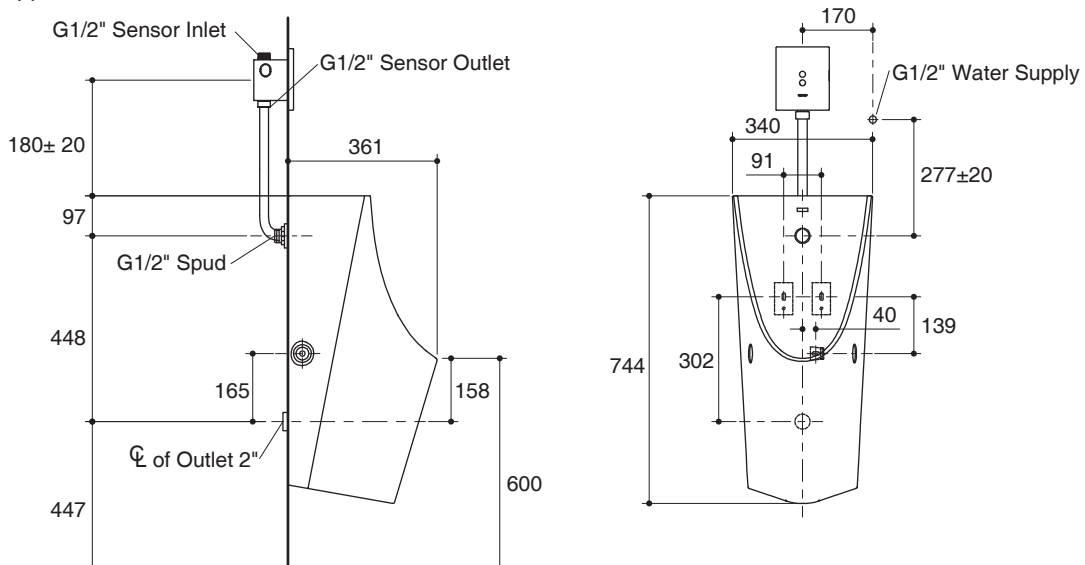

Specified Model

Model	Description	Color/Finished
K-5777X-ER	Struktura wall hung urinal rear inlet	0: White

Recommended Accessories		Color/Finished
K-8787X-B03	Bardon urinal sensor	CP: Polished Chrome
K-8791X-YC03	Patio 0.5 urinal sensor	CP: Polished Chrome
K-8872X-C03	Mini urinal sensor	CP: Polished Chrome
K-8881X-VC03	Urinal sensor with psd technology	BN: Brushed Nickel
K-8988X-C03	Patio 1L urinal sensor	CP: Polished Chrome

Optional Accessories	
K-16306X-NA	AC power unit

Dimensions are approximate.

Unit: mm