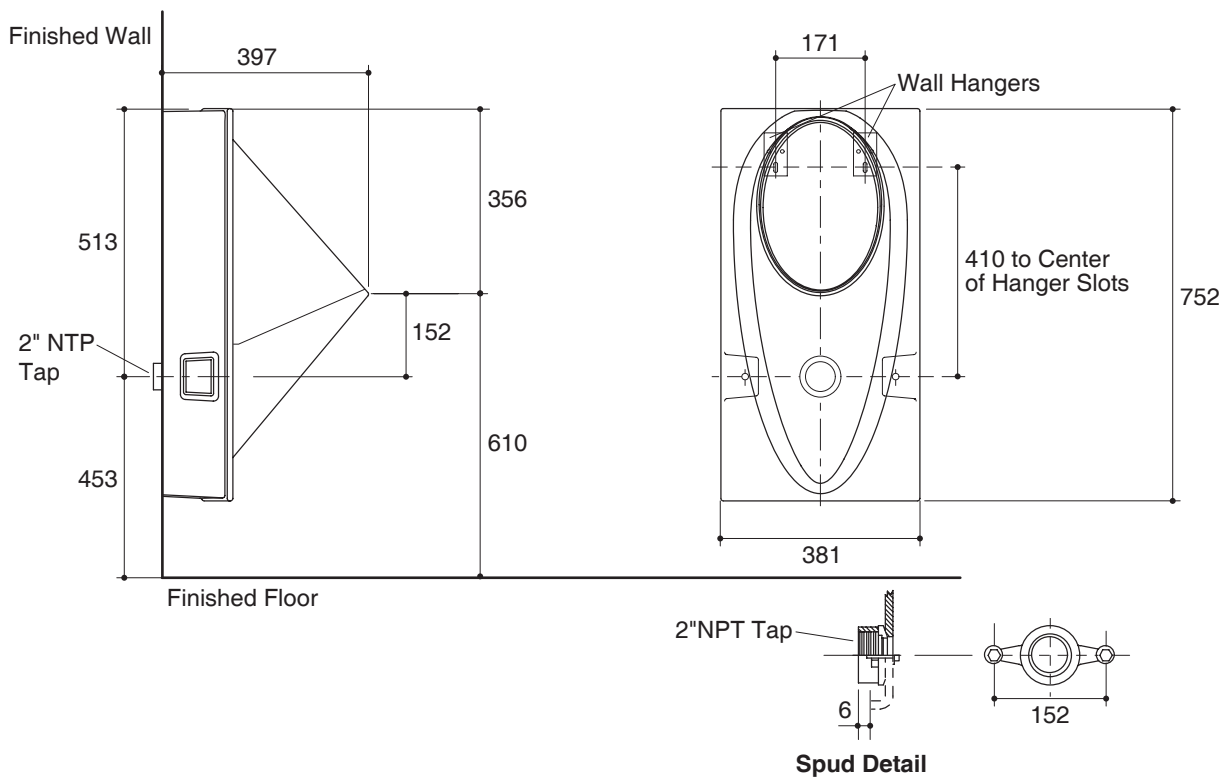

Specified Model

Model	Description	Color/Finished
K-4918X	Steward Waterless urinal	0

Product Specification:

The waterless urinal shall be made vitreous china. The urinal shall be 397 mm in length, 381 mm in width, 752 mm in height. The urinal shall have a 397 mm extended rim. The urinal shall include urinal outlet assy, sealing liquid sample, cleaner sample, screws, strainer, universal attachment bracket and hangers. The urinal shall be Kohler Model K-4918X-_____.

STEWARD

Technical Information

Included components:	
Urinal outlet assy	18766
Hanger (2 required)	52046
Univerasl attachment bracket	1044200
Screws	1044204
Strainer	1046455
3 oz (89ml) sealing liquid sample	1048655
8 oz (237 ml) claning liquid sample	1050486

Dimensions are approximate.
Unit: mm

Note: The recommended dimension for installation can be adjusted according to user preferences and layout.

Product Diagram

โถปัสสาวะชายแบบไม่ต้องใช้น้ำ K-4918X

คุณลักษณะ

- สุขภัณฑ์เซรามิกประเภทวีเทรียสไชน่า (Vitreous china)
- พร้อมชุดข้อต่อน้ำทั้งโถปัสสาวะชาย, น้ำยาดักกลิ่น, น้ำยาทำความสะอาดโถปัสสาวะชาย, สกรู, ตะแกรงสำหรับโถปัสสาวะชาย, ข้อต่อน้ำทั้งโถปัสสาวะชาย และชุดขอแขวน
- ระยะห่างจากขอบถึงผนัง 397 มม.
- 397 x 381 x 752 มม.