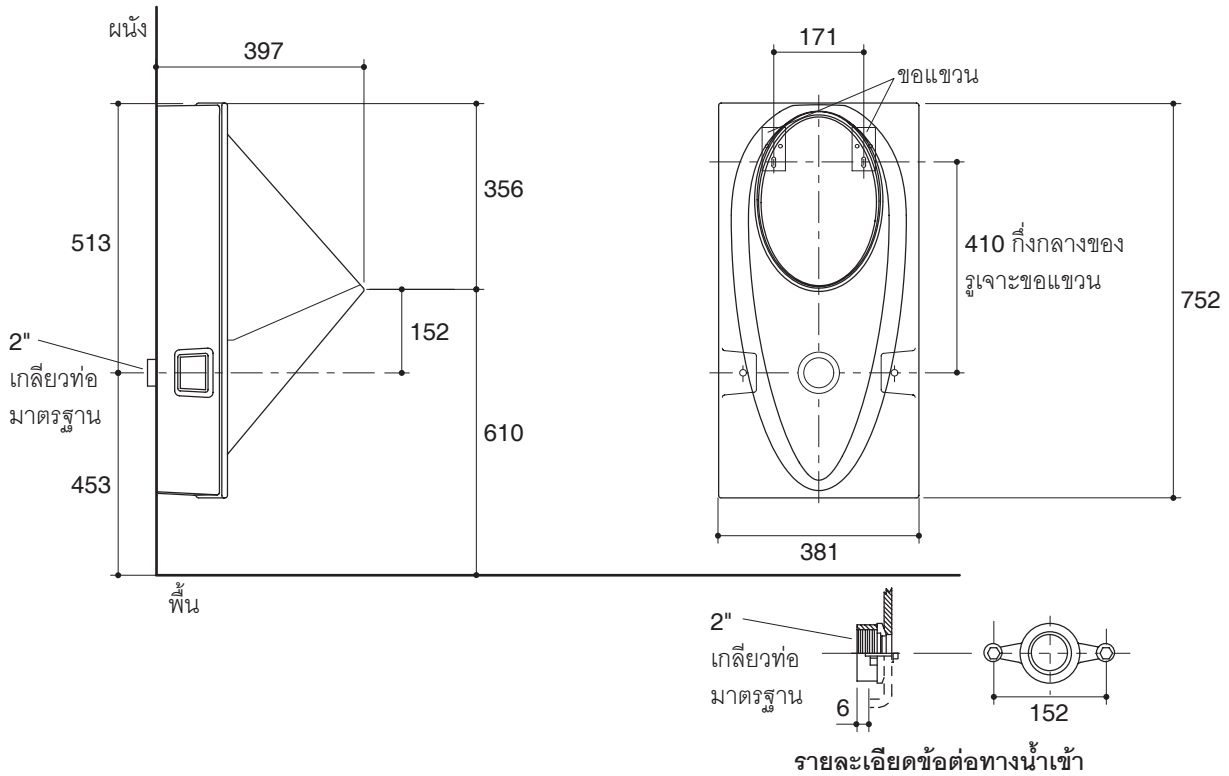

สจ๊วต

ข้อมูลเฉพาะ

ส่วนประกอบสุขภัณฑ์	
ชุดข้อต่อน้ำทิ้งโถปัสสาวะชาย	18766
ขอแขวน (2 ชั้น)	52046
ข้อต่อน้ำทิ้งโถปัสสาวะชาย	1044200
สกรู	1044204
ตะแกรงสำหรับโถปัสสาวะชาย	1046455
น้ำยาดักกลิ่น (3 ออนซ์ หรือ 89 มล.)	1048655
น้ำยาทำความสะอาดโถปัสสาวะชาย (8 ออนซ์ หรือ 237 มล.)	1050486

ข้อสังเกตสำหรับการติดตั้ง

ติดตั้งสุขภัณฑ์โดยใช้คู่มือข้อแนะนำการติดตั้ง

ข้อควรระวัง ความเสี่ยงซึ่งอาจทำให้เกิดกลิ่นที่รุนแรง ห้ามใช้ข้อต่อหรือท่อน้ำทิ้งที่ทำจากทองแดงในการติดตั้งโถปัสสาวะชายเข้ากับระบบท่อน้ำเสียของตัวอาคาร เนื่องจากข้อต่อท่อน้ำทิ้งที่ทำจากทองแดงอาจทำให้เกิดการกัดกร่อน และโครงสร้างของอาคารเสียหายจากการรั่วซึม

ขนาดระยะแสดงค่าโดยประมาณ
หน่วย: มม.

หมายเหตุ: ระยะแนะนำการติดตั้งสามารถปรับได้ตามความเหมาะสมของผู้ใช้งานและพื้นที่ติดตั้ง

ภาพแสดงผลผลิตภัณฑ์

โถปัสสาวะชายแบบไม่ต้องใช้น้ำ รุ่น สจ๊วต

หน้า 4/4

1048745-X4-D

KOHLER