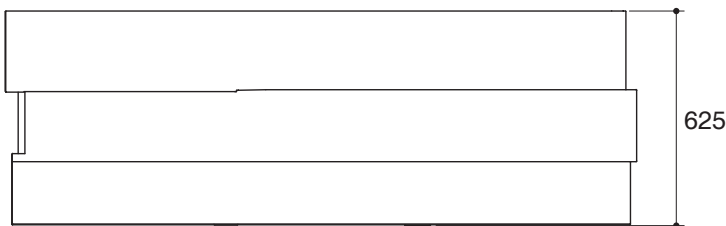

Product Specification:

The Askew bath shall be 1838 mm in length, 877 mm in width, and 625 mm in height. Bath shall be made of cast acrylic. Bath shall be freestanding installation. Bath shall include drain and drain cover. Bath shall have cast integral overflow, which increases bathing depth. Bath shall be Kohler Model K-1801X-_____.

เอสคิว

ข้อมูลเฉพาะ

สุขภัณฑ์*:	
พื้นที่อ่างอาบน้ำ:	
พื้นที่ด้านล่าง	1114 x 682 มม.
พื้นที่ด้านบน	1430 x 682 มม.
ระดับน้ำล้น:	
ระดับน้ำลึก	458 มม.
ความจุน้ำ	358 ลิตร
รูท่อน้ำทิ้ง	Ø38 มม. (1-1/2")
รูท่อน้ำล้น	Ø52 มม.
น้ำหนัก	180 กิโลกรัม
*ระยะค่าโดยประมาณเพื่อการเปรียบเทียบเท่านั้น	

ข้อสังเกตสำหรับการติดตั้ง

ติดตั้งสุขภัณฑ์โดยใช้คู่มือข้อแนะนำการติดตั้ง

พื้นที่ใช้รองรับอ่างอาบน้ำต้องสามารถรับน้ำหนักอย่างน้อย

434 กก./ตร.ม.

อ่างอาบน้ำลิโธคาสมีน้ำหนักมาก อาจทำให้ติดตั้งยาก

หมายเหตุ: แนะนำให้ใช้เครื่องมือยกสำหรับการเคลื่อนย้ายอ่างอาบน้ำ

ขนาดระยะแสดงค่าโดยประมาณ
หน่วย: มม.

ภาพแสดงผลิตภัณฑ์