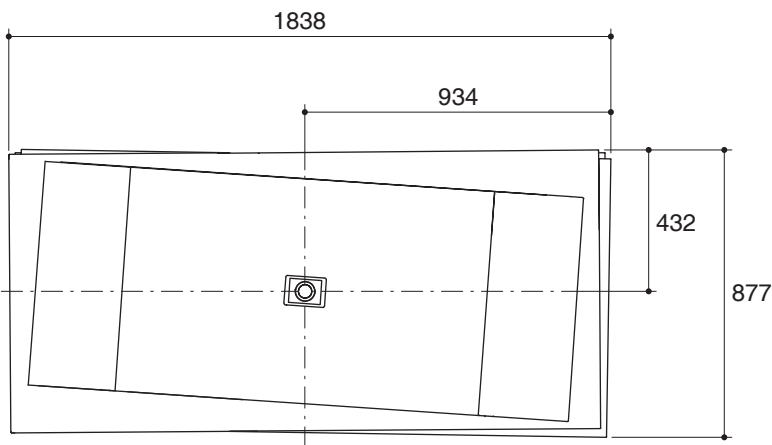

Product Specification:

The Askew bath shall be 1838 mm in length, 877 mm in width, and 625 mm in height. Bath shall be made of cast acrylic. Bath shall be freestanding installation. Bath shall include drain and drain cover. Bath shall have cast integral overflow, which increases bathing depth. Bath shall be Kohler Model K-1801X-_____.

ASKEW

Technical Information

Fixture*:	
Basin area:	
Basin area bottom	1114 x 682 mm
Basin area top	1430 x 682 mm
To overflow:	
Water depth	458 mm
Capacity	385 liters
Drain hole	ø38 mm (1-1/2")
Overflow hole	ø52 mm
Weight	180 kg
*Approximate measurements for comparison only.	

NOTE: Use lifting straps to lift or move the bath.

Dimensions are approximate.
Unit: mm.

Product Diagram

คุณลักษณะ

- ลิโธคาส
- แบบตั้งลอย
- พร้อมสะดืออ่างและฝาครอบ
- รุ้่น้ำล้นแบบติดตั้งภายใน
- 1838 x 877 x 625 มม.

เอสคิว

ข้อมูลเฉพาะ

สุขภัณฑ์*:	
พื้นที่อ่างอาบน้ำ:	
พื้นที่ด้านล่าง	1114 x 682 มม.
พื้นที่ด้านบน	1430 x 682 มม.
ระดับน้ำล้น:	
ระดับน้ำลึก	458 มม.
ความจุน้ำ	358 ลิตร
รูท่อน้ำทิ้ง	Ø38 มม. (1-1/2")
รูท่อน้ำล้น	Ø52 มม.
น้ำหนัก	180 กิโลกรัม
*ระยะค่าโดยประมาณเพื่อการเปรียบเทียบเท่านั้น	