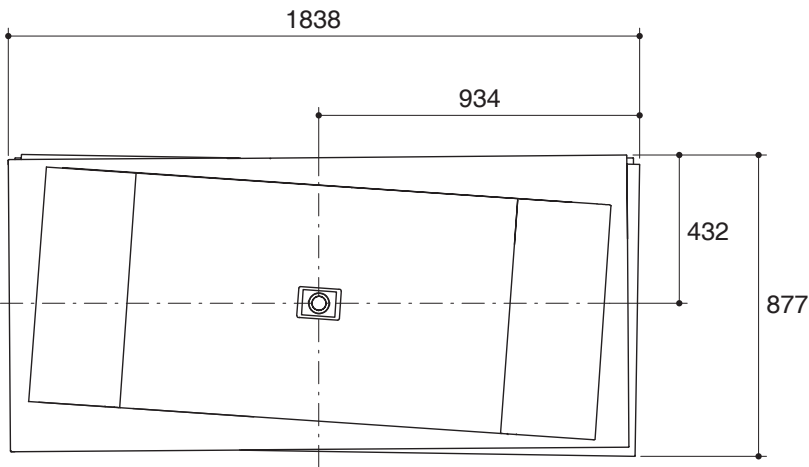

Product Specification:

The Askew bath shall be 1838 mm in length, 877 mm in width, and 625 mm in height. Bath shall be made of cast acrylic. Bath shall be freestanding installation. Bath shall include drain and drain cover. Bath shall have cast integral overflow, which increases bathing depth. Bath shall be Kohler Model K-1801X-_____.

ASKEW

Technical Information

Fixture*:	
Basin area:	
Basin area bottom	1114 x 682 mm
Basin area top	1430 x 682 mm
To overflow:	
Water depth	458 mm
Capacity	385 liters
Drain hole	ø38 mm (1-1/2")
Overflow hole	ø52 mm
Weight	180 kg
*Approximate measurements for comparison only.	

เอสคิว

ข้อมูลเฉพาะ

สุขภัณฑ์*:	
พื้นที่อ่างอาบน้ำ:	
พื้นที่ด้านล่าง	1114 x 682 มม.
พื้นที่ด้านบน	1430 x 682 มม.
ระดับน้ำล้น:	
ระดับน้ำลึก	458 มม.
ความจุน้ำ	358 ลิตร
รูท่อน้ำทิ้ง	Ø38 มม. (1-1/2")
รูท่อน้ำล้น	Ø52 มม.
น้ำหนัก	180 กิโลกรัม
*ระยะค่าโดยประมาณเพื่อการเปรียบเทียบเท่านั้น	

ขนาดระยะแสดงค่าโดยประมาณ
หน่วย: มม.

ภาพแสดงผลิตภัณฑ์