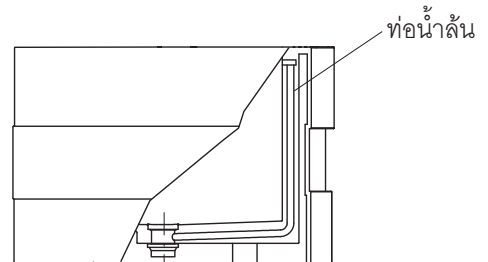

Product Specification:

The Askew bath shall be 1838 mm in length, 877 mm in width, and 625 mm in height. Bath shall be made of cast acrylic. Bath shall be freestanding installation. Bath shall include drain and drain cover. Bath shall have cast integral overflow, which increases bathing depth. Bath shall be Kohler Model K-1801X-_____.

เอสคิว

ข้อมูลเฉพาะ

สุขภัณฑ์*:	
พื้นที่อ่างอาบน้ำ:	
พื้นที่ด้านล่าง	1114 x 682 มม.
พื้นที่ด้านบน	1430 x 682 มม.
ระดับน้ำล้น:	
ระดับน้ำลึก	458 มม.
ความจุน้ำ	358 ลิตร
รูท่อน้ำทิ้ง	Ø38 มม. (1-1/2")
รูท่อน้ำล้น	Ø52 มม.
น้ำหนัก	180 กิโลกรัม
*ระยะค่าโดยประมาณเพื่อการเปรียบเทียบเท่านั้น	

ข้อสังเกตสำหรับการติดตั้ง

ติดตั้งสุขภัณฑ์โดยใช้คู่มือข้อแนะนำการติดตั้ง

พื้นที่ใช้รองรับอ่างอาบน้ำต้องสามารถรับน้ำหนักอย่างน้อย

434 กก./ตร.ม.

อ่างอาบน้ำลิโธคาสมีน้ำหนักมาก อาจทำให้ติดตั้งยาก

หมายเหตุ: แนะนำให้ใช้เครื่องมือยกสำหรับการเคลื่อนย้ายอ่างอาบน้ำ

ขนาดระยะแสดงค่าโดยประมาณ
หน่วย: มม.

ภาพแสดงผลิตภัณฑ์