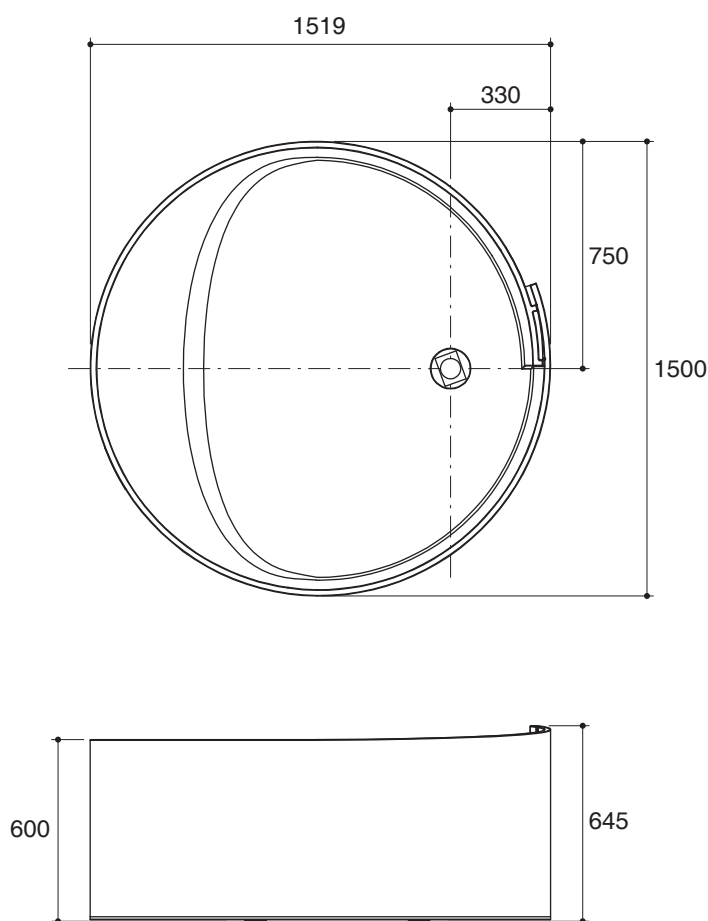

### Product Specification:

The Affetto bath shall be 1519 mm in length, 1500 mm in width, and 600 mm in height. Bath shall be made of cast acrylic. Bath shall be freestanding installation. Bath shall include drain and drain cover. Bath shall have cast integral overflow, which increases bathing depth. Bath shall be Kohler Model K-1809X-\_\_\_\_\_.

## Technical Information

Fixture*:	
Basin area:	
Basin area bottom	1116 x 1395 mm
Basin area top	1476 x 1458 mm
To overflow:	
Water depth	423 mm
Capacity	562 liters
Drain hole	ø38 mm (1-1/2")
Overflow hole	ø52 mm
Weight	270 kg
*Approximate measurements for comparison only.	

## ข้อมูลเฉพาะ

สุขภัณฑ์*:	
พื้นที่อ่างอาบน้ำ:	
พื้นที่ด้านล่าง	1116 x 1395 มม.
พื้นที่ด้านบน	1476 x 1458 มม.
ระดับน้ำล้น:	
ระดับน้ำลึก	423 มม.
ความจุน้ำ	562 ลิตร
รูท่อน้ำทิ้ง	Ø38 มม. (1-1/2")
รูท่อน้ำล้น	Ø52 มม.
น้ำหนัก	270 กิโลกรัม
*ระยะค่าโดยประมาณเพื่อการเปรียบเทียบเท่านั้น	

ขนาดระยะแสดงค่าโดยประมาณ  
หน่วย: มม.

ภาพแสดงผลิตภัณฑ์